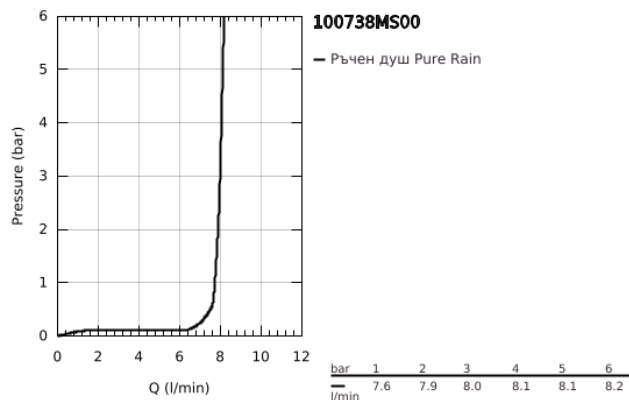

10 073 8MS 00 RAINSHOWER COSMOPOLITAN 310 КОМПЛЕКТ С ДУШ ГЛАВА 380 ММ, 1 СТРУЯ

PRODUCT DESCRIPTION

- Colour: satin steel
- Състои се от:
 - Душ глава Rainshower Cosmopolitan 310
 - Материал: метал
 - Струя Rain
 - shower arm Rainshower 380 mm
- GROHE EcoJoy - технология за намаляване разхода на вода
- макс. дебит: (при 3 bar): 8 l/min
- GROHE DreamSpray перфектна струя
- GROHE LongLife finish
- GROHE SpeedClean - система против натрупване на варовик
- подходящ за проточен бойлер
- Минимално налягане 1 bar.

10 073 8MS 00 **RAINSHOWER COSMOPOLITAN 310 КОМПЛЕКТ С ДУШ ГЛАВА 380 ММ, 1
СТРУЯ**

SPARE PARTS, октомври 2022 – now

1: escutcheon (Spare part-nr. 11741MS0)

2: Spare part set (Spare part-nr. 45933000)