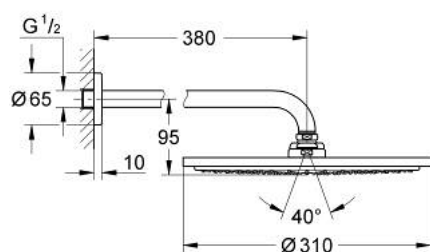

10 073 8MS 00 RAINSHOWER COSMOPOLITAN 310 КОМПЛЕКТ С ДУШ ГЛАВА 380 ММ, 1 СТРУЯ

PRODUCT DESCRIPTION

- Colour: satin steel
- Състои се от:
 - Душ глава Rainshower Cosmopolitan 310
 - Материал: метал
 - Струя Rain
 - shower arm Rainshower 380 mm
- GROHE EcoJoy - технология за намаляване разхода на вода
- макс. дебит: (при 3 bar): 8 l/min
- GROHE DreamSpray перфектна струя
- GROHE LongLife finish
- GROHE SpeedClean - система против натрупване на варовик
- подходящ за проточен бойлер
- Минимално налягане 1 bar.

10 073 8MS 00 **RAINSHOWER COSMOPOLITAN 310 КОМПЛЕКТ С ДУШ ГЛАВА 380 ММ, 1
СТРУЯ**

SPARE PARTS, октомври 2022 – now

1: escutcheon (Spare part-nr. 11741MS0)

2: Spare part set (Spare part-nr. 45933000)