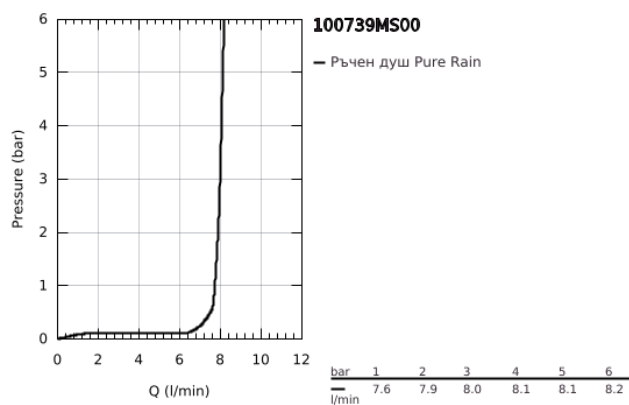

## 10 073 9MS 00 RAINSHOWER COSMOPOLITAN 310 КОМПЛЕКТ ДУШ ГЛАВА КЪМ ТАВАНА 142 MM

### PRODUCT DESCRIPTION

- Colour: satin steel
- Състои се от:
  - Душ глава Rainshower Cosmopolitan 310
  - Материал: метал
  - Струя Rain
- Рамо за душ от тавана Rainshower 142 mm
- GROHE EcoJoy - технология за намаляване разхода на вода
- макс. дебит: (при 3 bar): 8 l/min
- GROHE DreamSpray перфектна струя
- GROHE LongLife finish
- GROHE SpeedClean - система против натрупване на варовик
- подходящ за проточен бойлер
- Минимално налягане 1 bar.