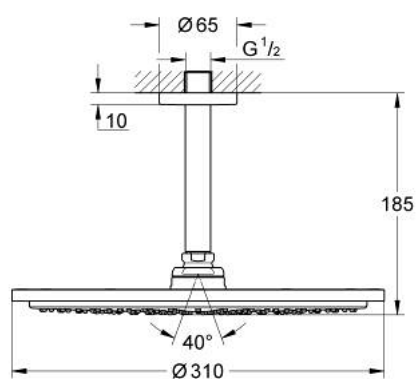

## 10 073 9MS 00 RAINSHOWER COSMOPOLITAN 310 КОМПЛЕКТ ДУШ ГЛАВА КЪМ ТАВАНА 142 MM

### PRODUCT DESCRIPTION

- Colour: satin steel
- Състои се от:
  - Душ глава Rainshower Cosmopolitan 310
  - Материал: метал
  - Струя Rain
- Рамо за душ от тавана Rainshower 142 mm
- GROHE EcoJoy - технология за намаляване разхода на вода
- макс. дебит: (при 3 bar): 8 l/min
- GROHE DreamSpray перфектна струя
- GROHE LongLife finish
- GROHE SpeedClean - система против натрупване на варовик
- подходящ за проточен бойлер
- Минимално налягане 1 bar.

10 073 9MS 00 RAINSHOWER COSMOPOLITAN 310 КОМПЛЕКТ ДУШ ГЛАВА КЪМ  
ТАВАНА 142 MM

**SPARE PARTS**, октомври 2022 – now

1: escutcheon (Spare part-nr. 11741MS0)

2: Spare part set (Spare part-nr. 45933000)