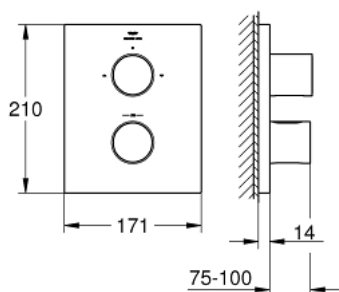

10 075 2MS 00 GROHTHERM F ТЕРМОСТАТ С ДВУСТЕПЕНЕН ПРЕВКЛЮЧВАТЕЛ

PRODUCT DESCRIPTION

- Colour: satin steel
- За вана или за душ с повече от един извод
- Външна част към тяло за вграждане Rapido T 35 500 000
- GROHE LongLife finish
- GROHE SafeStop 38°C
- включен GROHE SafeStop Plus температурен ограничител до 43°C
- Метална ръкохватка за контрол на температурата
- Метална ръкохватка на аквадимера, който контролира- пускане, спиране и дебит на водата- превключване между два извода
- При използване на 3-тия извод енеобходим допълнителен вентил
- Правоъгълни метални розетки със скрито закрепване
- Дебит:
 - - max. 53 l/min при 3 bar при използване навсичките 3 извода по едно и също време
 - - долният извод 50 l/min. при 3 bar
 - - горен ляв извод (за вана) 30 l/min. при 3 bar
 - - горен десен извод (за душ) 24 l/min при 3 bar

10 075 2MS 00 GROHTHERM F ТЕРМОСТАТ С ДВУСТЕПЕНЕН ПРЕВКЛЮЧВАТЕЛ

SPARE PARTS, октомври 2022 – now

- 1: shut-off handle (Spare part-nr. 47898MS0)
- 2: Temperature control handle (Spare part-nr. 47900MS0)
- 3: Пръстен (Spare part-nr. 10089000)
- 4: escutcheon (Spare part-nr. 47901MS0)
- 5: Аквадимер (Spare part-nr. 47364000)
- 6: Адаптор (Spare part-nr. 12701001)
- 7: Удължители 27.5 mm (Spare part-nr. 47781000)*