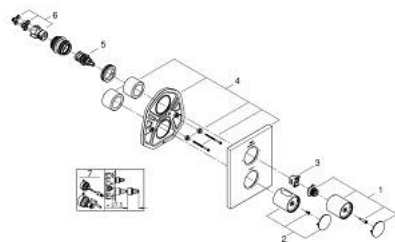

10 075 2MS 00 GROHTHERM F ТЕРМОСТАТ С ДВУСТЕПЕНЕН ПРЕВКЛЮЧВАТЕЛ

PRODUCT DESCRIPTION

- Colour: satin steel
- За вана или за душ с повече от един извод
- Външна част към тяло за вграждане Rapido T 35 500 000
- GROHE LongLife finish
- GROHE SafeStop 38°C
- включен GROHE SafeStop Plus температурен ограничител до 43°C
- Метална ръкохватка за контрол на температурата
- Метална ръкохватка на аквадимера, който контролира- пускане, спиране и дебит на водата- превключване между два извода
- При използване на 3-тия извод енеобходим допълнителен вентил
- Правоъгълни метални розетки със скрито закрепване
- Дебит:
 - - max. 53 l/min при 3 bar при използване навсичките 3 извода по едно и също време
 - - долният извод 50 l/min. при 3 bar
 - - горен ляв извод (за вана) 30 l/min. при 3 bar
 - - горен десен извод (за душ) 24 l/min при 3 bar

10 075 2MS 00 GROHTHERM F ТЕРМОСТАТ С ДВУСТЕПЕНЕН ПРЕВКЛЮЧВАТЕЛ

SPARE PARTS, октомври 2022 – now

- 1: shut-off handle (Spare part-nr. 47898MS0)
- 2: Temperature control handle (Spare part-nr. 47900MS0)
- 3: Пръстен (Spare part-nr. 10089000)
- 4: escutcheon (Spare part-nr. 47901MS0)
- 5: Аквадимер (Spare part-nr. 47364000)
- 6: Адаптор (Spare part-nr. 12701001)
- 7: Удължители 27.5 mm (Spare part-nr. 47781000)*