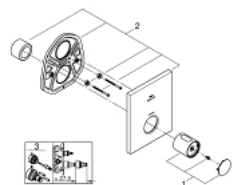

10 075 3MS 00 GROHTHERM F ТЕРМОСТАТ

PRODUCT DESCRIPTION

- Colour: satin steel
- За комбинация с няколко душ извода и висок дебит
- Изисква монтаж на допълнителенспирателен вентил
- Външна част към тяло за вгражданеRapido T 35 500 000
- GROHE LongLife finish
- GROHE SafeStop 38°C
- включен GROHE SafeStop Plus температурен ограничител до 43°C
- Метална ръкохватка за контрол на температурата
- Правоъгълни метални розетки със скрито закрепване
- Дебит:
 - - max. 53 l/min при 3 bar при използване навсичките 3 извода по едно и също време
 - - долният извод 50 l/min. при 3 bar
 - - горен извод ляв/десен, всекипо 36 l/min. при 3 bar

10 075 3MS 00 **GROHTHERM F ТЕРМОСТАТ**

SPARE PARTS, октомври 2022 – now

1: Temperature control handle (Spare part-nr. 47900MS0)

2: escutcheon (Spare part-nr. 47902MS0)

3: Удължители 27.5 mm (Spare part-nr. 47781000)*