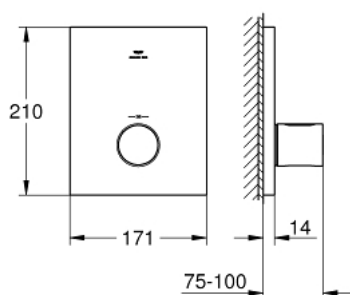

10 075 3MS 00 GROHTHERM F ТЕРМОСТАТ

PRODUCT DESCRIPTION

- Colour: satin steel
- За комбинация с няколко душ извода и висок дебит
- Изисква монтаж на допълнителенспирателен вентил
- Външна част към тяло за вгражданеRapido T 35 500 000
- GROHE LongLife finish
- GROHE SafeStop 38°C
- включен GROHE SafeStop Plus температурен ограничител до 43°C
- Метална ръкохватка за контрол на температурата
- Правоъгълни метални розетки със скрито закрепване
- Дебит:
 - - max. 53 l/min при 3 bar при използване навсичките 3 извода по едно и също време
 - - долният извод 50 l/min. при 3 bar
 - - горен извод ляв/десен, всекипо 36 l/min. при 3 bar

10 075 3MS 00 **GROHTHERM F ТЕРМОСТАТ**

SPARE PARTS, октомври 2022 – now

1: Temperature control handle (Spare part-nr. 47900MS0)

2: escutcheon (Spare part-nr. 47902MS0)

3: Удължители 27.5 mm (Spare part-nr. 47781000)*