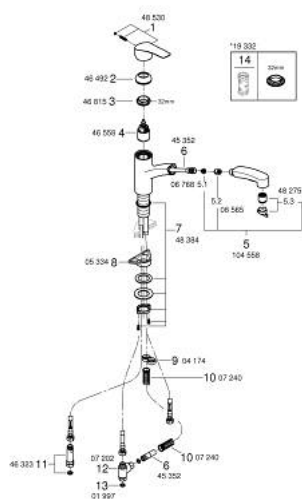

10 123 100 00 EUROSMART КУХНЕНСКИ СМЕСИТЕЛ

PRODUCT DESCRIPTION

- Colour: хром
- За проточни бойлери
- Плосък чучур
- Еднодупков монтаж
- GROHE LongLife хромирано покритие
- GROHE SilkMove - 35 mm керамичен картуш
- Регулатор на струята
- с вграден ограничител на температурата
- Pull-Out spout for greater flexibility
- Dual Spray - switch between laminar spray and SpeedClean shower jet using diverter
- Автоматично връщане към ламинарната струя
- Регулатор на дебита
- Подвижен лят чучур
- Обхват на завъртане 90°
- водни пътища - без досег до олово и никел в смесителя
- Меки връзки 3/8"
-
- Защита от обратен поток
- максимален дебит (при 3 bar): 5.6 l/min
- професионална серия

10 123 100 00 EUROSMART КУХНЕНСКИ СМЕСИТЕЛ

SPARE PARTS, декември 2022 – now

- 1: Ръкохватка (Spare part-nr. 48530000)
- 2: Капаче (Spare part-nr. 46492000)
- 3: Завиващ се пръстен (Spare part-nr. 46815000)
- 4: Картуш (Spare part-nr. 46558000)
- 5: pull out spray (Spare part-nr. 1045580000)
- 5.1: Филтър (Spare part-nr. 0676800M)
- 5.2: Възвратен клапан (Spare part-nr. 08565000)
- 5.3: Аератор (Spare part-nr. 48275000)
- 6: Метален шлаух за душ (Spare part-nr. 45352000)
- 7: Монтажен комплект (Spare part-nr. 48384000)
- 8: Носещ елемент (Spare part-nr. 05334000)
- 9: Stop (Spare part-nr. 04174000)
- 10: Пружина за кухненски смесители с издърпващ се душ (Spare part-nr. 07240000)
- 11: Възвратен клапан (Spare part-nr. 46323000)
- 12: Distributor (Spare part-nr. 07202000)
- 13: Уплътнение (Spare part-nr. 0199700M)
- 14: Ключ (Spare part-nr. 19332000)*