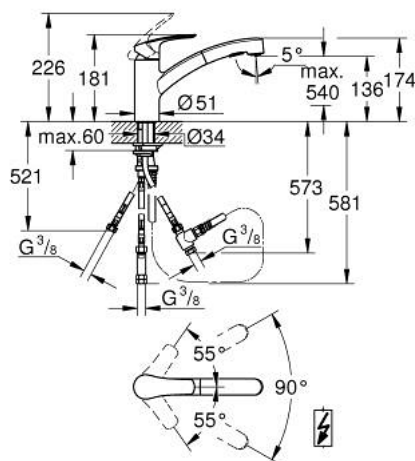

10 123 100 00 EUROSMART КУХНЕНСКИ СМЕСИТЕЛ

PRODUCT DESCRIPTION

- Colour: хром
- За проточни бойлери
- Плосък чучур
- Еднодупков монтаж
- GROHE LongLife хромирано покритие
- GROHE SilkMove - 35 mm керамичен картуш
- Регулатор на струята
- с вграден ограничител на температурата
- Pull-Out spout for greater flexibility
- Dual Spray - switch between laminar spray and SpeedClean shower jet using diverter
- Автоматично връщане към ламинарната струя
- Регулатор на дебита
- Подвижен лят чучур
- Обхват на завъртане 90°
- водни пътища - без досег до олово и никел в смесителя
- Меки връзки 3/8"
-
- Защита от обратен поток
- максимален дебит (при 3 bar): 5.6 l/min
- професионална серия

10 123 100 00 EUROSMART КУХНЕНСКИ СМЕСИТЕЛ

SPARE PARTS, декември 2022 – now

- 1: Ръкохватка (Spare part-nr. 48530000)
- 2: Капаче (Spare part-nr. 46492000)
- 3: Завиващ се пръстен (Spare part-nr. 46815000)
- 4: Картуш (Spare part-nr. 46558000)
- 5: pull out spray (Spare part-nr. 1045580000)
- 5.1: Филтър (Spare part-nr. 0676800M)
- 5.2: Възвратен клапан (Spare part-nr. 08565000)
- 5.3: Аератор (Spare part-nr. 48275000)
- 6: Метален шлаух за душ (Spare part-nr. 45352000)
- 7: Монтажен комплект (Spare part-nr. 48384000)
- 8: Носещ елемент (Spare part-nr. 05334000)
- 9: Stop (Spare part-nr. 04174000)
- 10: Пружина за кухненски смесители с издърпващ се душ (Spare part-nr. 07240000)
- 11: Възвратен клапан (Spare part-nr. 46323000)
- 12: Distributor (Spare part-nr. 07202000)
- 13: Уплътнение (Spare part-nr. 0199700M)
- 14: Ключ (Spare part-nr. 19332000)*