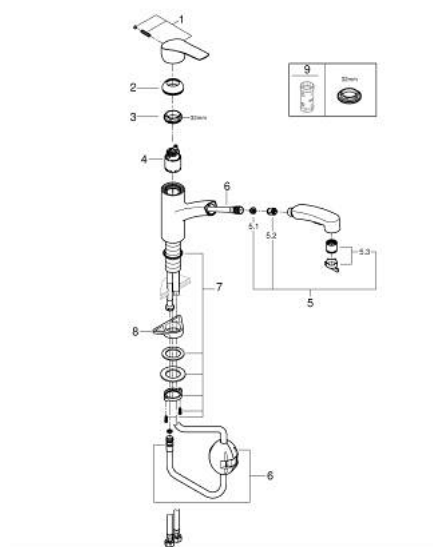

10 123 200 00 EUROSMART КУХНЕНСКИ СМЕСИТЕЛ

PRODUCT DESCRIPTION

- Colour: хром
- За инсталация пред прозорец
- Плосък чучур
- Еднодупков монтаж
- GROHE LongLife хромирано покритие
- GROHE SilkMove - 35 mm керамичен картуш
- Регулатор на струята
- с вграден ограничител на температурата
- Pull-Out spout for greater flexibility
- Dual Spray - switch between laminar spray and SpeedClean shower jet using diverter
- Автоматично връщане към ламинарната струя
- Регулатор на дебита
- Подвижен лят чучур
- Обхват на завъртане 90°
- водни пътища - без досег до олово и никел в смесителя
- Меки връзки 3/8"
-
- Защита от обратен поток
- maximum flow rate (at 3 bar): 10.5 l/min
- професионална серия

10 123 200 00 EUROSMART КУХНЕНСКИ СМЕСИТЕЛ

SPARE PARTS, декември 2022 – now

- 1: Ръкохватка (Spare part-nr. 48530000)
 - 2: Капаче (Spare part-nr. 46492000)
 - 3: Завиващ се пръстен (Spare part-nr. 46815000)
 - 4: Картуш (Spare part-nr. 46374000)
 - 4.1: Комплект за уплътнение (Spare part-nr. 46347000)
 - 5: Издърпващ се душ (Spare part-nr. 46956000)
 - 5.1: Филтър (Spare part-nr. 0676800M)
 - 5.2: Възвратен клапан (Spare part-nr. 08565000)
 - 5.3: Аератор (Spare part-nr. 48275000)
 - 6: Шлаух за кухненски смесител с издърпващ се душ с двойна струя или аератор (Spare part-nr. 48293000)
 - 7: Монтажен комплект (Spare part-nr. 48384000)
 - 8: Носещ елемент (Spare part-nr. 05334000)
 - 9: Ключ (Spare part-nr. 19332000)*
- * Optional accessories