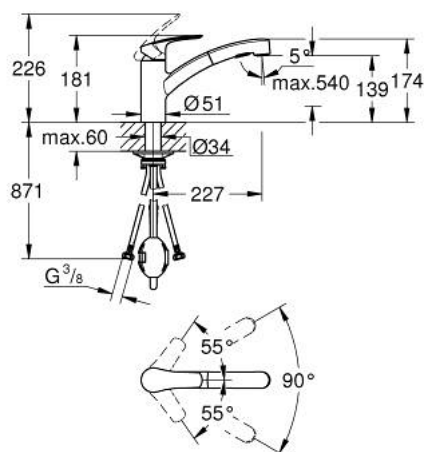

10 123 200 00 EUROSMART КУХНЕНСКИ СМЕСИТЕЛ

PRODUCT DESCRIPTION

- Colour: хром
- За инсталация пред прозорец
- Плосък чучур
- Еднодупков монтаж
- GROHE LongLife хромирано покритие
- GROHE SilkMove - 35 mm керамичен картуш
- Регулатор на струята
- с вграден ограничител на температурата
- Pull-Out spout for greater flexibility
- Dual Spray - switch between laminar spray and SpeedClean shower jet using diverter
- Автоматично връщане към ламинарната струя
- Регулатор на дебита
- Подвижен лят чучур
- Обхват на завъртане 90°
- водни пътища - без досег до олово и никел в смесителя
- Меки връзки 3/8"
-
- Защита от обратен поток
- maximum flow rate (at 3 bar): 10.5 l/min
- професионална серия

10 123 200 00 EUROSMART КУХНЕНСКИ СМЕСИТЕЛ

SPARE PARTS, декември 2022 – now

- 1: Ръкохватка (Spare part-nr. 48530000)
 - 2: Капаче (Spare part-nr. 46492000)
 - 3: Завиващ се пръстен (Spare part-nr. 46815000)
 - 4: Картуш (Spare part-nr. 46374000)
 - 4.1: Комплект за уплътнение (Spare part-nr. 46347000)
 - 5: Издърпващ се душ (Spare part-nr. 46956000)
 - 5.1: Филтър (Spare part-nr. 0676800M)
 - 5.2: Възвратен клапан (Spare part-nr. 08565000)
 - 5.3: Аератор (Spare part-nr. 48275000)
 - 6: Шлаух за кухненски смесител с издърпващ се душ с двойна струя или аератор (Spare part-nr. 48293000)
 - 7: Монтажен комплект (Spare part-nr. 48384000)
 - 8: Носещ елемент (Spare part-nr. 05334000)
 - 9: Ключ (Spare part-nr. 19332000)*
- * Optional accessories