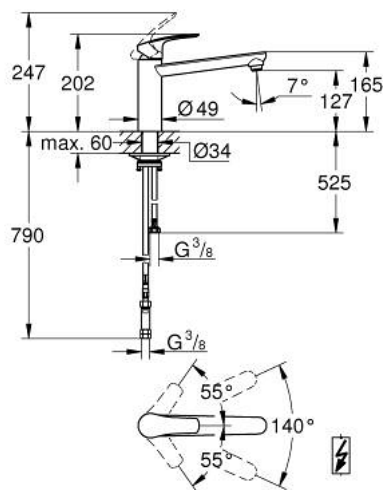

### PRODUCT DESCRIPTION

- Colour: хром
- За проточни бойлери
- Средна височина на чучура
- Еднодупков монтаж
- GROHE LongLife хромирано покритие
- GROHE SilkMove - 35 mm керамичен картуш
- Вграден температурен ограничител
- Регулатор на дебита
- Подвижен лят чучур
- Възможност за завъртане 140°
- водни пътица - без досег до олово и никел в смесителя
- Меки връзки 3/8"
- 
- максимален дебит (при 3 bar): 5.6 l/min
- Минимално налягане 1 bar.
- професионална серия

### SPARE PARTS, декември 2022 – now

- 1: Ръкохватка (Spare part-nr. 48530000)
- 2: Картуш (Spare part-nr. 46558000)
- 3: Аератор (Spare part-nr. 46162000)
- 4: Монтажен комплект (Spare part-nr. 48384000)
- 5: Носещ елемент (Spare part-nr. 05334000)
- 6: Възвратен клапан (Spare part-nr. 46323000)
- 7: Ключ (Spare part-nr. 19332000)\*