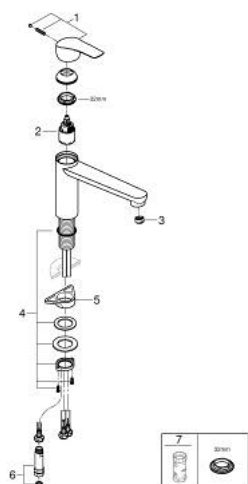

### PRODUCT DESCRIPTION

- Colour: хром
- За проточни бойлери
- Средна височина на чучура
- Еднодупков монтаж
- GROHE LongLife хромирано покритие
- GROHE SilkMove - 35 mm керамичен картуш
- Вграден температурен ограничител
- Регулатор на дебита
- Подвижен лят чучур
- Възможност за завъртане 140°
- водни пътица - без досег до олово и никел в смесителя
- Меки връзки 3/8"
- 
- максимален дебит (при 3 bar): 5.6 l/min
- Минимално налягане 1 bar.
- професионална серия

### SPARE PARTS, декември 2022 – now

- 1: Ръкохватка (Spare part-nr. 48530000)
- 2: Картуш (Spare part-nr. 46558000)
- 3: Аератор (Spare part-nr. 46162000)
- 4: Монтажен комплект (Spare part-nr. 48384000)
- 5: Носещ елемент (Spare part-nr. 05334000)
- 6: Възвратен клапан (Spare part-nr. 46323000)
- 7: Ключ (Spare part-nr. 19332000)\*