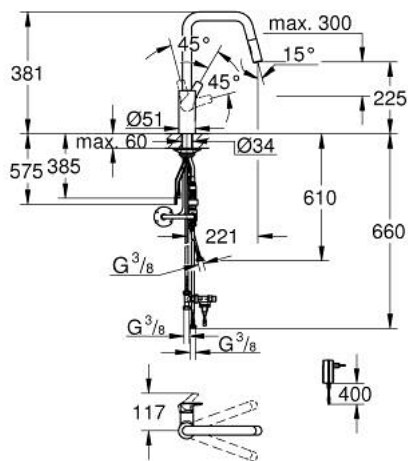

10 123 500 00 EUROSMART КУХНЕНСКИ СМЕСИТЕЛ

PRODUCT DESCRIPTION (1/2)

- Colour: хром
- Висок чучур
- Еднодупков монтаж
- 2-in-1 hybrid with touchless (cold water) or manual operation
- управлението с ръкохватката е с приоритет
- GROHE SilkMove 28 mm керамичен картуш
- Регулатор на струята
- с вграден ограничител на температурата
- инфрачервена елетроника
- С инфрачервен сензор, за директно управление, конфигурация и сервисни дейности
- С трансформатор 100-230 V AC, 50-60 Hz, 6 V DC
- Вграден възвратен клапан
- Филтърна цедка
- С вграден магнитен вентил
- Допълнителни функции и прецизно регулиране с дистанционно 36 407
- GROHE LongLife хромирано покритие
- Pull-Out spout for greater flexibility
- Dual Spray - switch between laminar spray and SpeedClean shower jet using diverter
- Автоматично връщане към ламинарната струя
- Регулатор на дебита
- Подвижен тръбен чучур, възможност за завъртане на 150°
- водни пътища - без досег до олово и никел в смесителя
- Меки връзки 3/8"
-
- Защита от обратен поток
- макс. дебит (при 3 bar): 7.5 l/min
- Минимално налягане 1 bar.
- CE маркировка

Pure Freude
an Wasser

10 123 500 00 **EUROSMART КУХНЕНСКИ СМЕСИТЕЛ**

PRODUCT DESCRIPTION (2/2)

- професионална серия

10 123 500 00 EUROSMART КУХНЕНСКИ СМЕСИТЕЛ

SPARE PARTS, декември 2022 – now

- 1: Ръкохватка (Spare part-nr. 48531000)
- 2: cartridge (Spare part-nr. 1045609990)
- 3: Шлаух за кухненски смесител с издърпващ се душ с двойна струя или аератор (Spare part-nr. 48293000)
- 4: Издърпващ се душ (Spare part-nr. 48416000)
- 4.1: Възвратен клапан (Spare part-nr. 08565000)
- 4.2: Аератор (Spare part-nr. 48347000)
- 5: Носещ елемент (Spare part-nr. 05334000)
- 6: Монтажен комплект (Spare part-nr. 48384000)
- 7: flow sensor (Spare part-nr. 1045639990)
- 8: connection tube (Spare part-nr. 1045659990)
- 9: non-return valves (Spare part-nr. 1045629990)
- 10: Главен адаптор (Spare part-nr. 42388000)