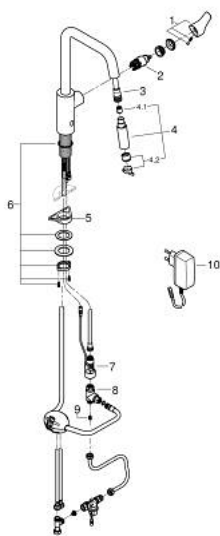

10 123 500 00 EUROSMART КУХНЕНСКИ СМЕСИТЕЛ

PRODUCT DESCRIPTION (1/2)

- Colour: хром
- Висок чучур
- Еднодупков монтаж
- 2-in-1 hybrid with touchless (cold water) or manual operation
- управлението с ръкохватката е с приоритет
- GROHE SilkMove 28 mm керамичен картуш
- Регулатор на струята
- с вграден ограничител на температурата
- инфрачервена елетроника
- С инфрачервен сензор, за директно управление, конфигурация и сервисни дейности
- С трансформатор 100-230 V AC, 50-60 Hz, 6 V DC
- Вграден възвратен клапан
- Филтърна цедка
- С вграден магнитен вентил
- Допълнителни функции и прецизно регулиране с дистанционно 36 407
- GROHE LongLife хромирано покритие
- Pull-Out spout for greater flexibility
- Dual Spray - switch between laminar spray and SpeedClean shower jet using diverter
- Автоматично връщане към ламинарната струя
- Регулатор на дебита
- Подвижен тръбен чучур, възможност за завъртане на 150°
- водни пътища - без досег до олово и никел в смесителя
- Меки връзки 3/8"
-
- Защита от обратен поток
- макс. дебит (при 3 bar): 7.5 l/min
- Минимално налягане 1 bar.
- CE маркировка

Pure Freude
an Wasser

10 123 500 00 **EUROSMART КУХНЕНСКИ СМЕСИТЕЛ**

PRODUCT DESCRIPTION (2/2)

- професионална серия

10 123 500 00 EUROSMART КУХНЕНСКИ СМЕСИТЕЛ

SPARE PARTS, декември 2022 – now

- 1: Ръкохватка (Spare part-nr. 48531000)
- 2: cartridge (Spare part-nr. 1045609990)
- 3: Шлаух за кухненски смесител с издърпващ се душ с двойна струя или аератор (Spare part-nr. 48293000)
- 4: Издърпващ се душ (Spare part-nr. 48416000)
- 4.1: Възвратен клапан (Spare part-nr. 08565000)
- 4.2: Аератор (Spare part-nr. 48347000)
- 5: Носещ елемент (Spare part-nr. 05334000)
- 6: Монтажен комплект (Spare part-nr. 48384000)
- 7: flow sensor (Spare part-nr. 1045639990)
- 8: connection tube (Spare part-nr. 1045659990)
- 9: non-return valves (Spare part-nr. 1045629990)
- 10: Главен адаптор (Spare part-nr. 42388000)