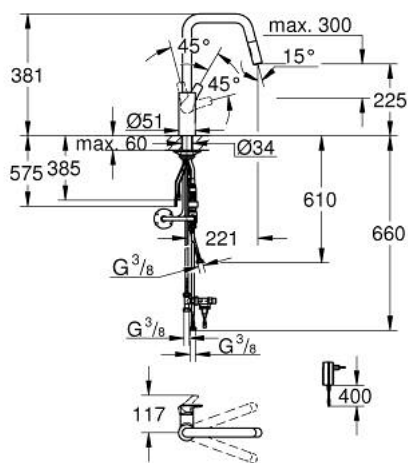

10 123 500 0C EUROSMART КУХНЕНСКИ СМЕСИТЕЛ

PRODUCT DESCRIPTION (1/2)

- Colour: хром
- Висок чучур
- Еднодупков монтаж
- 2-in-1 hybrid with touchless (cold water) or manual operation
- управлението с ръкохватката е с приоритет
- GROHE SilkMove 28 mm керамичен картуш
- Регулатор на струята
- с вграден ограничител на температурата
- инфрачервена елетроника
- С инфрачервен сензор, за директно управление, конфигурация и сервисни дейности
- Литиева батерия 6 V, тип CR - P2
- Живот на батерията: приблизително 7 год.(150 активирания на ден)
- Вграден възвратен клапан
- Филтърна цедка
- С вграден магнитен вентил
- Външна батерия
- Дисплей показващ степента на зареждане на батерията
- Допълнителни функции и прецизно регулиране с дистанционно 36 407
- GROHE LongLife хромирано покритие
- Pull-Out spout for greater flexibility
- Dual Spray - switch between laminar spray and SpeedClean shower jet using diverter
- Автоматично връщане към ламинарната струя
- Регулатор на дебита
- Подвижен тръбен чучур, възможност за завъртане на 150°
- водни пътища - без досег до олово и никел в смесителя
- Меки връзки 3/8"
-
- Защита от обратен поток
- макс. дебит (при 3 bar): 7.5 l/min
- Минимално налягане 1 bar.

Pure Freude
an Wasser

10 123 500 0C **EUROSMART КУХНЕНСКИ СМЕСИТЕЛ**

PRODUCT DESCRIPTION (2/2)

- CE маркировка

- професионална серия