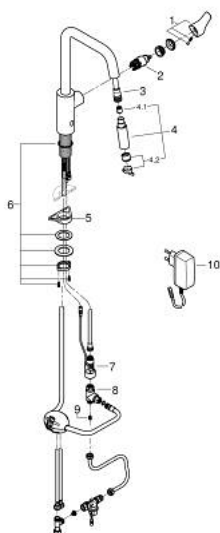

Pure Freude
an Wasser

10 123 524 30 EUROSMART КУХНЕНСКИ СМЕСИТЕЛ

PRODUCT DESCRIPTION (2/2)

- професионална серия

10 123 524 30 EUROSMART КУХНЕНСКИ СМЕСИТЕЛ

SPARE PARTS, декември 2022 – now

- 1: Ръкохватка (Spare part-nr. 485312430)
- 2: cartridge (Spare part-nr. 1045609990)
- 3: Шлаух за кухненски смесител с издърпващ се душ с двойна струя или аератор (Spare part-nr. 48293000)
- 4: Издърпващ се душ (Spare part-nr. 484162430)
- 4.1: Възвратен клапан (Spare part-nr. 08565000)
- 4.2: Аератор (Spare part-nr. 48347000)
- 5: Носещ елемент (Spare part-nr. 05334000)
- 6: Монтажен комплект (Spare part-nr. 48384000)
- 7: flow sensor (Spare part-nr. 1045639990)
- 8: connection tube (Spare part-nr. 1045659990)
- 9: non-return valves (Spare part-nr. 1045629990)
- 10: Главен адаптор (Spare part-nr. 42388000)