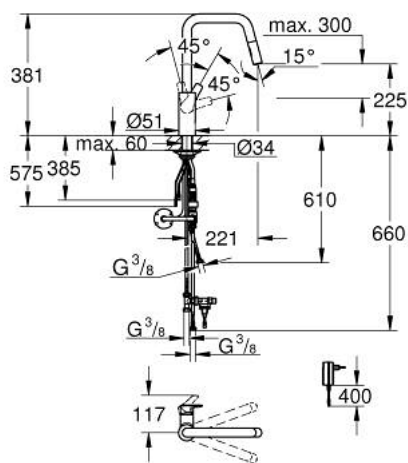

10 123 524 30 EUROSMART КУХНЕНСКИ СМЕСИТЕЛ

PRODUCT DESCRIPTION (1/2)

- Colour: matte black
- Висок чучур
- Еднодукков монтаж
- 2-in-1 hybrid with touchless (cold water) or manual operation
- управлението с ръкохватката е с приоритет
- GROHE SilkMove 28 mm керамичен картуш
- Регулатор на струята
- с вграден ограничител на температурата
- инфрачервена елетроника
- С инфрачервен сензор, за директно управление, конфигурация и сервисни дейности
- С трансформатор 100-230 V AC, 50-60 Hz, 6 V DC
- Вграден възвратен клапан
- Филтърна цедка
- С вграден магнитен вентил
- Допълнителни функции и прецизно регулиране с дистанционно 36 407
- Pull-Out spout for greater flexibility
- Dual Spray - switch between laminar spray and SpeedClean shower jet using diverter
- Автоматично връщане към ламинарната струя
- Регулатор на деBITS
- Подвижен тръбен чучур, възможност за завъртане на 150°
- водни пътища - без досег до олово и никел в смесителя
- Меки връзки 3/8"
-
- Защита от обратен поток
- макс. деBIT (при 3 bar): 7.5 l/min
- Минимално налягане 1 bar.
- CE маркировка

Pure Freude
an Wasser

10 123 524 30 EUROSMART КУХНЕНСКИ СМЕСИТЕЛ

PRODUCT DESCRIPTION (2/2)

- професионална серия

10 123 524 30 EUROSMART КУХНЕНСКИ СМЕСИТЕЛ

SPARE PARTS, декември 2022 – now

- 1: Ръкохватка (Spare part-nr. 485312430)
- 2: cartridge (Spare part-nr. 1045609990)
- 3: Шлаух за кухненски смесител с издърпващ се душ с двойна струя или аератор (Spare part-nr. 48293000)
- 4: Издърпващ се душ (Spare part-nr. 484162430)
- 4.1: Възвратен клапан (Spare part-nr. 08565000)
- 4.2: Аератор (Spare part-nr. 48347000)
- 5: Носещ елемент (Spare part-nr. 05334000)
- 6: Монтажен комплект (Spare part-nr. 48384000)
- 7: flow sensor (Spare part-nr. 1045639990)
- 8: connection tube (Spare part-nr. 1045659990)
- 9: non-return valves (Spare part-nr. 1045629990)
- 10: Главен адаптор (Spare part-nr. 42388000)