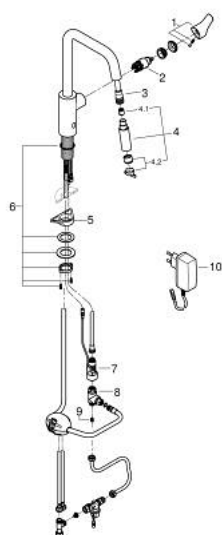

10 123 5DC 00 EUROSMART КУХНЕНСКИ СМЕСИТЕЛ

PRODUCT DESCRIPTION (1/2)

- Colour: supersteel
- Висок чучур
- Еднодукков монтаж
- 2-in-1 hybrid with touchless (cold water) or manual operation
- управлението с ръкохватката е с приоритет
- GROHE SilkMove 28 mm керамичен картуш
- Регулатор на струята
- с вграден ограничител на температурата
- инфрачервена елетроника
- С инфрачервен сензор, за директно управление, конфигурация и сервисни дейности
- С трансформатор 100-230 V AC, 50-60 Hz, 6 V DC
- Вграден възвратен клапан
- Филтърна цедка
- С вграден магнитен вентил
- Допълнителни функции и прецизно регулиране с дистанционно 36 407
- GROHE LongLife finish
- Pull-Out spout for greater flexibility
- Dual Spray - switch between laminar spray and SpeedClean shower jet using diverter
- Автоматично връщане към ламинарната струя
- Регулатор на дебита
- Подвижен тръбен чучур, възможност за завъртане на 150°
- водни пътища - без досег до олово и никел в смесителя
- Меки връзки 3/8"
-
- Защита от обратен поток
- макс. дебит (при 3 bar): 7.5 l/min
- Минимално налягане 1 bar.
- CE маркировка

Pure Freude
an Wasser

10 123 5DC 00 **EUROSMART КУХНЕВСКИ СМЕЧИТЕЛ**

PRODUCT DESCRIPTION (2/2)

- професионална серия

10 123 5DC 00 EUROSMART КУХНЕНСКИ СМЕСИТЕЛ

SPARE PARTS, декември 2022 – now

- 1: Ръкохватка (Spare part-nr. 48531DC0)
- 2: cartridge (Spare part-nr. 1045609990)
- 3: Шлаух за кухненски смесител с издърпващ се душ с двойна струя или аератор (Spare part-nr. 48293000)
- 4: Издърпващ се душ (Spare part-nr. 48416DC0)
- 4.1: Възвратен клапан (Spare part-nr. 08565000)
- 4.2: Аератор (Spare part-nr. 48347000)
- 5: Носещ елемент (Spare part-nr. 05334000)
- 6: Монтажен комплект (Spare part-nr. 48384000)
- 7: flow sensor (Spare part-nr. 1045639990)
- 8: connection tube (Spare part-nr. 1045659990)
- 9: non-return valves (Spare part-nr. 1045629990)
- 10: Главен адаптор (Spare part-nr. 42388000)