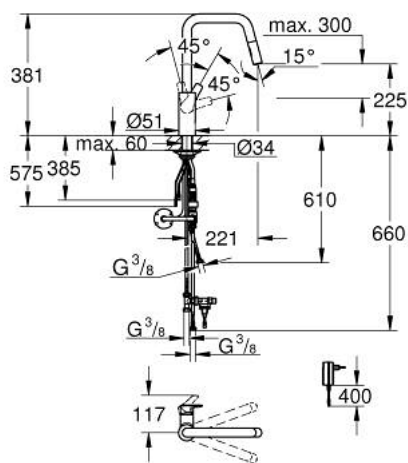

10 123 5DC 00 EUROSMART КУХНЕНСКИ СМЕСИТЕЛ

PRODUCT DESCRIPTION (1/2)

- Colour: supersteel
- Висок чучур
- Еднодукков монтаж
- 2-in-1 hybrid with touchless (cold water) or manual operation
- управлението с ръкохватката е с приоритет
- GROHE SilkMove 28 mm керамичен картуш
- Регулатор на струята
- с вграден ограничител на температурата
- инфрачервена елетроника
- С инфрачервен сензор, за директно управление, конфигурация и сервисни дейности
- С трансформатор 100-230 V AC, 50-60 Hz, 6 V DC
- Вграден възвратен клапан
- Филтърна цедка
- С вграден магнитен вентил
- Допълнителни функции и прецизно регулиране с дистанционно 36 407
- GROHE LongLife finish
- Pull-Out spout for greater flexibility
- Dual Spray - switch between laminar spray and SpeedClean shower jet using diverter
- Автоматично връщане към ламинарната струя
- Регулатор на дебита
- Подвижен тръбен чучур, възможност за завъртане на 150°
- водни пътища - без досег до олово и никел в смесителя
- Меки връзки 3/8"
-
- Защита от обратен поток
- макс. дебит (при 3 bar): 7.5 l/min
- Минимално налягане 1 bar.
- CE маркировка

Pure Freude
an Wasser

10 123 5DC 00 **EUROSMART КУХНЕВСКИ СМЕЧИТЕЛ**

PRODUCT DESCRIPTION (2/2)

- професионална серия

10 123 5DC 00 EUROSMART КУХНЕНСКИ СМЕСИТЕЛ

SPARE PARTS, декември 2022 – now

- 1: Ръкохватка (Spare part-nr. 48531DC0)
- 2: cartridge (Spare part-nr. 1045609990)
- 3: Шлаух за кухненски смесител с издърпващ се душ с двойна струя или аератор (Spare part-nr. 48293000)
- 4: Издърпващ се душ (Spare part-nr. 48416DC0)
- 4.1: Възвратен клапан (Spare part-nr. 08565000)
- 4.2: Аератор (Spare part-nr. 48347000)
- 5: Носещ елемент (Spare part-nr. 05334000)
- 6: Монтажен комплект (Spare part-nr. 48384000)
- 7: flow sensor (Spare part-nr. 1045639990)
- 8: connection tube (Spare part-nr. 1045659990)
- 9: non-return valves (Spare part-nr. 1045629990)
- 10: Главен адаптор (Spare part-nr. 42388000)