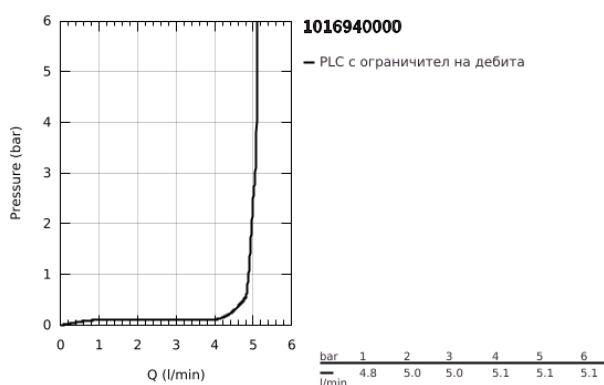

## 10 169 400 00 GROHE CUBEО СМЕСИТЕЛ ЗА УМИВАЛНИК 1/2", ЕДНОРЪКОХВАТКОВ, S-РАЗМЕР

### PRODUCT DESCRIPTION

- Colour: хром
- Еднодупков монтаж
- Метална ръкохватка
- GROHE SilkMove 28 mm керамичен картуш
- Регулатор на дебита
- С температурен ограничител
- GROHE EcoJoy - технология за намаляване разхода на вода
- максимален дебит (при 3 bar): 5 l/min
- GROHE FastFixation монтаж
- Изпразнител 1 1/4"
- Меки връзки