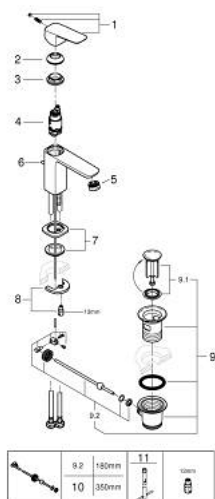

## 10 169 400 00 GROHE CUBEО СМЕСИТЕЛ ЗА УМИВАЛНИК 1/2", ЕДНОРЪКОХВАТКОВ, S-РАЗМЕР

### PRODUCT DESCRIPTION

- Colour: хром
- Еднодупков монтаж
- Метална ръкохватка
- GROHE SilkMove 28 mm керамичен картуш
- Регулатор на дебита
- С температурен ограничител
- GROHE EcoJoy - технология за намаляване разхода на вода
- максимален дебит (при 3 bar): 5 l/min
- GROHE FastFixation монтаж
- Изпразнител 1 1/4"
- Меки връзки

10 169 400 00 **GROHE CUBEО СМЕСИТЕЛ ЗА УМИВАЛНИК 1/2",**  
**ЕДНОРЪКОХВАТКОВ, S-РАЗМЕР**

**SPARE PARTS**, януари 2023 – now

- 1: Cubeo Lever (Spare part-nr. 1060130000)
  - 2: Капаче (Spare part-nr. 46581000)
  - 3: Fitting ring (Spare part-nr. 07419000)
  - 4: Картуш (Spare part-nr. 46580000)
  - 5: Аератор (Spare part-nr. 48159000)
  - 6: Повдигащ лост (Spare part-nr. 65936PD0)
  - 7: Cubeo Rosette (Spare part-nr. 1060150000)
  - 8: Комплект за монтиране на болтове (Spare part-nr. 46249000)
  - 9: Изпразнител 3/4" (Spare part-nr. 28910000)
  - 9.1: Тапа за отточен сифон (Spare part-nr. 07182000)
  - 9.2: Прът ексцентрик (Spare part-nr. 07052000)
  - 10: Прът ексцентрик (Spare part-nr. 07341000)\*
  - 11: Ключ за монтаж (Spare part-nr. 19017000)\*
- \* Optional accessories