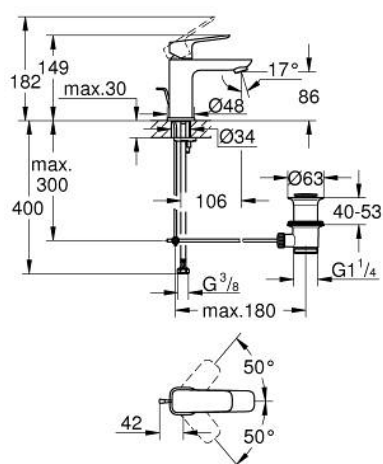

## 10 169 400 00 GROHE CUBEО СМЕСИТЕЛ ЗА УМИВАЛНИК 1/2", ЕДНОРЪКОХВАТКОВ, S-РАЗМЕР

### PRODUCT DESCRIPTION

- Colour: хром
- Еднодупков монтаж
- Метална ръкохватка
- GROHE SilkMove 28 mm керамичен картуш
- Регулатор на дебита
- С температурен ограничител
- GROHE EcoJoy - технология за намаляване разхода на вода
- максимален дебит (при 3 bar): 5 l/min
- GROHE FastFixation монтаж
- Изпразнител 1 1/4"
- Меки връзки

10 169 400 00 **GROHE CUBEО СМЕСИТЕЛ ЗА УМИВАЛНИК 1/2",**  
**ЕДНОРЪКОХВАТКОВ, S-РАЗМЕР**

**SPARE PARTS**, януари 2023 – now

- 1: Cubeo Lever (Spare part-nr. 1060130000)
  - 2: Капаче (Spare part-nr. 46581000)
  - 3: Fitting ring (Spare part-nr. 07419000)
  - 4: Картуш (Spare part-nr. 46580000)
  - 5: Аератор (Spare part-nr. 48159000)
  - 6: Повдигащ лост (Spare part-nr. 65936PD0)
  - 7: Cubeo Rosette (Spare part-nr. 1060150000)
  - 8: Комплект за монтиране на болтове (Spare part-nr. 46249000)
  - 9: Изпразнител 3/4" (Spare part-nr. 28910000)
  - 9.1: Тапа за отточен сифон (Spare part-nr. 07182000)
  - 9.2: Прът ексцентрик (Spare part-nr. 07052000)
  - 10: Прът ексцентрик (Spare part-nr. 07341000)\*
  - 11: Ключ за монтаж (Spare part-nr. 19017000)\*
- \* Optional accessories