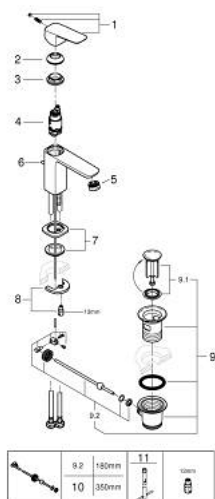

## 10 169 424 30 GROHE CUBEО СМЕСИТЕЛ ЗА УМИВАЛНИК 1/2", ЕДНОРЪКОХВАТКОВ, S-РАЗМЕР

### PRODUCT DESCRIPTION

- Colour: matte black
- Еднодупков монтаж
- Метална ръкохватка
- GROHE SilkMove 28 mm керамичен картуш
- Регулатор на дебита
- С температурен ограничител
- GROHE EcoJoy - технология за намаляване разхода на вода
- максимален дебит (при 3 bar): 5 l/min
- GROHE FastFixation монтаж
- Изпразнител 1 1/4"
- Меки връзки

### SPARE PARTS, януари 2023 – now

- 1: Cubeo Lever (Spare part-nr. 1060132430)
  - 2: Капаче (Spare part-nr. 465812430)
  - 3: Fitting ring (Spare part-nr. 07419000)
  - 4: Картуш (Spare part-nr. 46580000)
  - 5: Аератор (Spare part-nr. 481592430)
  - 6: lift rod (Spare part-nr. 659362430)
  - 7: Cubeo Rosette (Spare part-nr. 1060152430)
  - 8: Комплект за монтиране на болтове (Spare part-nr. 46249000)
  - 9: Изпразнител 3/4" (Spare part-nr. 289102430)
  - 9.1: Тапа за отточен сифон (Spare part-nr. 071822430)
  - 9.2: Прът ексцентрик (Spare part-nr. 07052000)
  - 10: Прът ексцентрик (Spare part-nr. 07341000)\*
  - 11: Ключ за монтаж (Spare part-nr. 19017000)\*
- \* Optional accessories