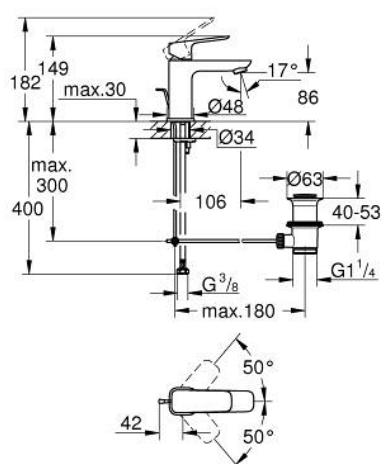

## 10 169 424 30 GROHE CUBEО СМЕСИТЕЛ ЗА УМИВАЛНИК 1/2", ЕДНОРЪКОХВАТКОВ, S-РАЗМЕР

### PRODUCT DESCRIPTION

- Colour: matte black
- Еднодупков монтаж
- Метална ръкохватка
- GROHE SilkMove 28 mm керамичен картуш
- Регулатор на дебита
- С температурен ограничител
- GROHE EcoJoy - технология за намаляване разхода на вода
- максимален дебит (при 3 bar): 5 l/min
- GROHE FastFixation монтаж
- Изпразнител 1 1/4"
- Меки връзки

### SPARE PARTS, януари 2023 – now

- 1: Cubeo Lever (Spare part-nr. 1060132430)
  - 2: Капаче (Spare part-nr. 465812430)
  - 3: Fitting ring (Spare part-nr. 07419000)
  - 4: Картуш (Spare part-nr. 46580000)
  - 5: Аератор (Spare part-nr. 481592430)
  - 6: lift rod (Spare part-nr. 659362430)
  - 7: Cubeo Rosette (Spare part-nr. 1060152430)
  - 8: Комплект за монтиране на болтове (Spare part-nr. 46249000)
  - 9: Изпразнител 3/4" (Spare part-nr. 289102430)
  - 9.1: Тапа за отточен сифон (Spare part-nr. 071822430)
  - 9.2: Прът ексцентрик (Spare part-nr. 07052000)
  - 10: Прът ексцентрик (Spare part-nr. 07341000)\*
  - 11: Ключ за монтаж (Spare part-nr. 19017000)\*
- \* Optional accessories