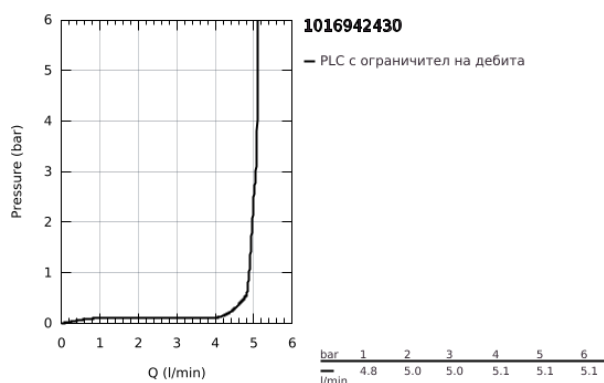

## 10 169 424 30 GROHE CUBEО СМЕСИТЕЛ ЗА УМИВАЛНИК 1/2", ЕДНОРЪКОХВАТКОВ, S-РАЗМЕР

### PRODUCT DESCRIPTION

- Colour: matte black
- Еднодупков монтаж
- Метална ръкохватка
- GROHE SilkMove 28 mm керамичен картуш
- Регулатор на дебита
- С температурен ограничител
- GROHE EcoJoy - технология за намаляване разхода на вода
- максимален дебит (при 3 bar): 5 l/min
- GROHE FastFixation монтаж
- Изпразнител 1 1/4"
- Меки връзки