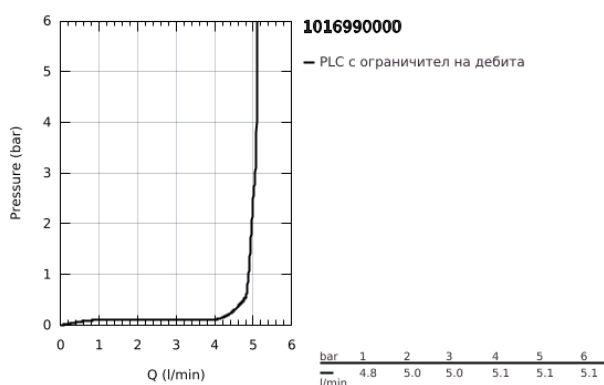

10 169 900 00 GROHE CUBEО СМЕСИТЕЛ ЗА УМИВАЛНИК 1/2", ЕДНОРЪКОХВАТКОВ, S-РАЗМЕР

PRODUCT DESCRIPTION

- Colour: хром
- Еднодупков монтаж
- Метална ръкохватка
- GROHE SilkMove 28 mm керамичен картуш
- Регулатор на дебита
- С температурен ограничител
- GROHE EcoJoy - технология за намаляване разхода на вода
- максимален дебит (при 3 bar): 5 l/min
- GROHE FastFixation монтаж
- Без изпразнител
- Меки връзки

10 169 900 00 **GROHE CUBEО СМЕСИТЕЛ ЗА УМИВАЛНИК 1/2",
ЕДНОРЪКОХВАТКОВ, S-РАЗМЕР**

SPARE PARTS, януари 2023 – now

- 1: Cubeo Lever (Spare part-nr. 1060130000)
- 2: Капаче (Spare part-nr. 46581000)
- 3: Fitting ring (Spare part-nr. 07419000)
- 4: Картуш (Spare part-nr. 46580000)
- 5: Аератор (Spare part-nr. 48159000)
- 6: Cubeo Rosette (Spare part-nr. 1060150000)
- 7: Комплект за монтиране на болтове (Spare part-nr. 46249000)
- 8: Сифон с натискане (Spare part-nr. 65807000)*
- 9: Ключ за монтаж (Spare part-nr. 19017000)*