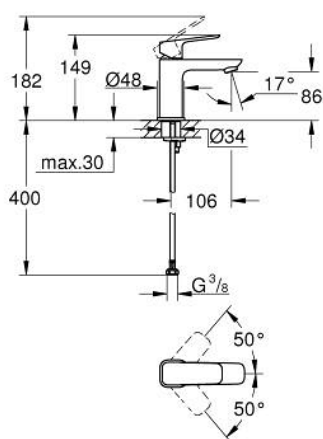

10 169 900 00 GROHE CUBEО СМЕСИТЕЛ ЗА УМИВАЛНИК 1/2", ЕДНОРЪКОХВАТКОВ, S-РАЗМЕР

PRODUCT DESCRIPTION

- Colour: хром
- Еднодупков монтаж
- Метална ръкохватка
- GROHE SilkMove 28 mm керамичен картуш
- Регулатор на дебита
- С температурен ограничител
- GROHE EcoJoy - технология за намаляване разхода на вода
- максимален дебит (при 3 bar): 5 l/min
- GROHE FastFixation монтаж
- Без изпразнител
- Меки връзки

10 169 900 00 **GROHE CUBEО СМЕСИТЕЛ ЗА УМИВАЛНИК 1/2",
ЕДНОРЪКОХВАТКОВ, S-РАЗМЕР**

SPARE PARTS, януари 2023 – now

- 1: Cubeo Lever (Spare part-nr. 1060130000)
- 2: Капаче (Spare part-nr. 46581000)
- 3: Fitting ring (Spare part-nr. 07419000)
- 4: Картуш (Spare part-nr. 46580000)
- 5: Аератор (Spare part-nr. 48159000)
- 6: Cubeo Rosette (Spare part-nr. 1060150000)
- 7: Комплект за монтиране на болтове (Spare part-nr. 46249000)
- 8: Сифон с натискане (Spare part-nr. 65807000)*
- 9: Ключ за монтаж (Spare part-nr. 19017000)*