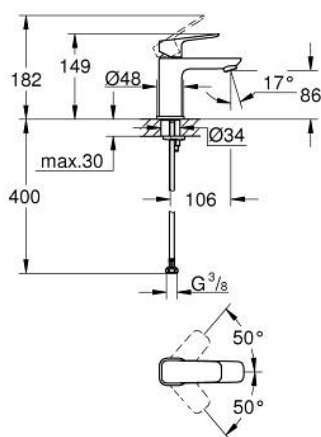

10 169 924 30 GROHE CUBEО СМЕСИТЕЛ ЗА УМИВАЛНИК 1/2", ЕДНОРЪКОХВАТКОВ, S-РАЗМЕР

PRODUCT DESCRIPTION

- Colour: matte black
- Еднодупков монтаж
- Метална ръкохватка
- GROHE SilkMove 28 mm керамичен картуш
- Регулатор на дебита
- С температурен ограничител
- GROHE EcoJoy - технология за намаляване разхода на вода
- максимален дебит (при 3 bar): 5 l/min
- GROHE FastFixation монтаж
- Без изпразнител
- Меки връзки

10 169 924 30 **GROHE CUBEО СМЕСИТЕЛ ЗА УМИВАЛНИК 1/2",**
ЕДНОРЪКОХВАТКОВ, S-РАЗМЕР

SPARE PARTS, януари 2023 – now

- 1: Cubeo Lever (Spare part-nr. 1060132430)
- 2: Капаче (Spare part-nr. 465812430)
- 3: Fitting ring (Spare part-nr. 07419000)
- 4: Картуш (Spare part-nr. 46580000)
- 5: Аератор (Spare part-nr. 481592430)
- 6: Cubeo Rosette (Spare part-nr. 1060152430)
- 7: Комплект за монтиране на болтове (Spare part-nr. 46249000)
- 8: Сифон с натискане (Spare part-nr. 658072430)*
- 9: Ключ за монтаж (Spare part-nr. 19017000)*