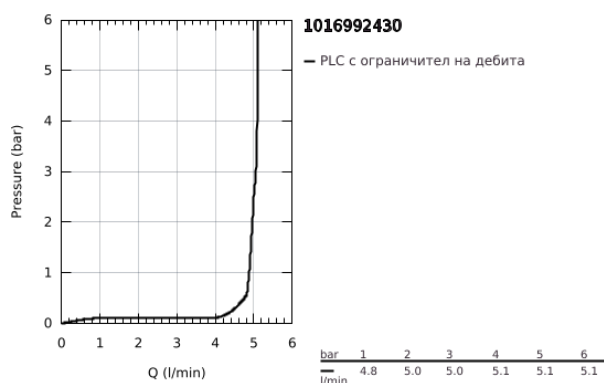

10 169 924 30 GROHE CUBEО СМЕСИТЕЛ ЗА УМИВАЛНИК 1/2", ЕДНОРЪКОХВАТКОВ, S-РАЗМЕР

PRODUCT DESCRIPTION

- Colour: matte black
- Еднодупков монтаж
- Метална ръкохватка
- GROHE SilkMove 28 mm керамичен картуш
- Регулатор на дебита
- С температурен ограничител
- GROHE EcoJoy - технология за намаляване разхода на вода
- максимален дебит (при 3 bar): 5 l/min
- GROHE FastFixation монтаж
- Без изпразнител
- Меки връзки

10 169 924 30 **GROHE CUBEО СМЕСИТЕЛ ЗА УМИВАЛНИК 1/2",**
ЕДНОРЪКОХВАТКОВ, S-РАЗМЕР

SPARE PARTS, януари 2023 – now

- 1: Cubeo Lever (Spare part-nr. 1060132430)
- 2: Капаче (Spare part-nr. 465812430)
- 3: Fitting ring (Spare part-nr. 07419000)
- 4: Картуш (Spare part-nr. 46580000)
- 5: Аератор (Spare part-nr. 481592430)
- 6: Cubeo Rosette (Spare part-nr. 1060152430)
- 7: Комплект за монтиране на болтове (Spare part-nr. 46249000)
- 8: Сифон с натискане (Spare part-nr. 658072430)*
- 9: Ключ за монтаж (Spare part-nr. 19017000)*