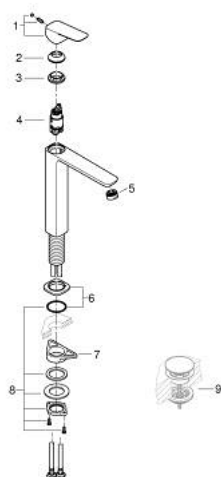

## 10 172 900 00 GROHE CUBEО СМЕСИТЕЛ ЗА УМИВАЛНИК 1/2", ЕДНОРЪКОХВАТКОВ XL-РАЗМЕР

### PRODUCT DESCRIPTION

- Colour: хром
- Еднодупков монтаж
- Високо тяло за стоящи мивки тип "Купа"
- Метална ръкохватка
- GROHE SilkMove 28 mm керамичен картуш
- Регулатор на дебита
- С температурен ограничител
- GROHE EcoJoy - технология за намаляване разхода на вода
- максимален дебит (при 3 bar): 5 l/min
- GROHE AquaGuide-регулируем аератор
- GROHE FastFixation монтаж
- Без изпразнител
- Меки връзки

10 172 900 00 **GROHE CUBEО СМЕСИТЕЛ ЗА УМИВАЛНИК 1/2",  
ЕДНОРЪКОХВАТКОВ XL-РАЗМЕР**

**SPARE PARTS**, януари 2023 – now

1: Cubeo Lever (Spare part-nr. 1060130000)

2: Капаче (Spare part-nr. 46581000)

3: Fitting ring (Spare part-nr. 07419000)

4: Картуш (Spare part-nr. 46580000)

5: Аератор (Spare part-nr. 46837000)

6: escutcheon (Spare part-nr. 1060160000)

7: Носещ елемент (Spare part-nr. 05334000)

8: Монтажен комплект (Spare part-nr. 48384000)