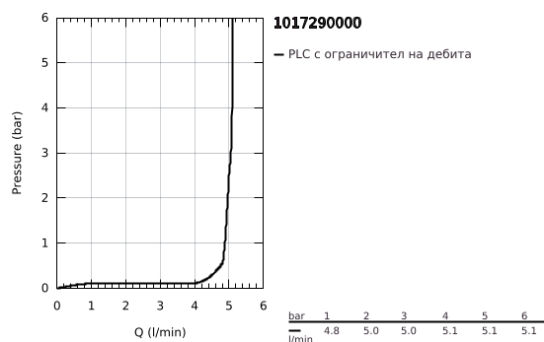

## 10 172 900 00 GROHE CUBEО СМЕСИТЕЛ ЗА УМИВАЛНИК 1/2", ЕДНОРЪКОХВАТКОВ XL-РАЗМЕР

### PRODUCT DESCRIPTION

- Colour: хром
- Еднодупков монтаж
- Високо тяло за стоящи мивки тип "Купа"
- Метална ръкохватка
- GROHE SilkMove 28 mm керамичен картуш
- Регулатор на дебита
- С температурен ограничител
- GROHE EcoJoy - технология за намаляване разхода на вода
- максимален дебит (при 3 bar): 5 l/min
- GROHE AquaGuide-регулируем аератор
- GROHE FastFixation монтаж
- Без изпразнител
- Меки връзки