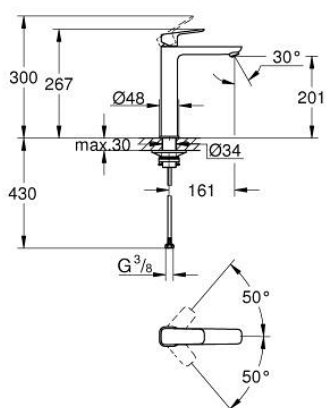

## 10 172 900 00 GROHE CUBEО СМЕСИТЕЛ ЗА УМИВАЛНИК 1/2", ЕДНОРЪКОХВАТКОВ XL-РАЗМЕР

### PRODUCT DESCRIPTION

- Colour: хром
- Еднодупков монтаж
- Високо тяло за стоящи мивки тип "Купа"
- Метална ръкохватка
- GROHE SilkMove 28 mm керамичен картуш
- Регулатор на дебита
- С температурен ограничител
- GROHE EcoJoy - технология за намаляване разхода на вода
- максимален дебит (при 3 bar): 5 l/min
- GROHE AquaGuide-регулируем аератор
- GROHE FastFixation монтаж
- Без изпразнител
- Меки връзки

10 172 900 00 **GROHE CUBEО СМЕСИТЕЛ ЗА УМИВАЛНИК 1/2",  
ЕДНОРЪКОХВАТКОВ XL-РАЗМЕР**

**SPARE PARTS**, януари 2023 – now

1: Cubeo Lever (Spare part-nr. 1060130000)

2: Капаче (Spare part-nr. 46581000)

3: Fitting ring (Spare part-nr. 07419000)