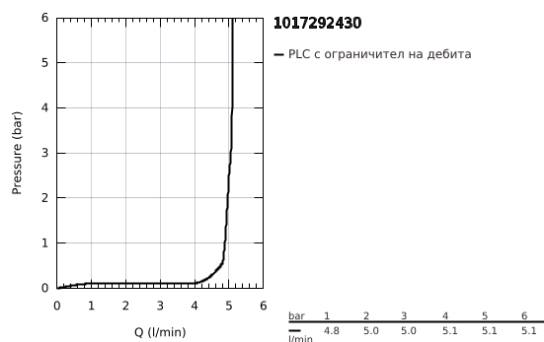

10 172 924 30 GROHE CUBEО СМЕСИТЕЛ ЗА УМИВАЛНИК 1/2", ЕДНОРЪКОХВАТКОВ XL-РАЗМЕР

PRODUCT DESCRIPTION

- Colour: matte black
- Еднодупков монтаж
- Високо тяло за стоящи мивки тип "Купа"
- Метална ръкохватка
- GROHE SilkMove 28 mm керамичен картуш
- Регулатор на дебита
- С температурен ограничител
- GROHE EcoJoy - технология за намаляване разхода на вода
- максимален дебит (при 3 bar): 5 l/min
- GROHE AquaGuide-регулируем аератор
- GROHE FastFixation монтаж
- Без изпразнител
- Меки връзки

10 172 924 30 GROHE CUBEО СМЕСИТЕЛ ЗА УМИВАЛНИК 1/2", ЕДНОРЪКОХВАТКОВ XL-РАЗМЕР

SPARE PARTS, януари 2023 – now

- 1: Cubeo Lever (Spare part-nr. 1060132430)
 - 2: Капаче (Spare part-nr. 465812430)
 - 3: Fitting ring (Spare part-nr. 07419000)
 - 4: Картуш (Spare part-nr. 46580000)
 - 5: Аератор (Spare part-nr. 468372430)
 - 6: escutcheon (Spare part-nr. 1060162430)
 - 7: Носещ елемент (Spare part-nr. 05334000)
 - 8: Монтажен комплект (Spare part-nr. 48384000)
 - 9: Сифон с натискане (Spare part-nr. 658072430)*
- * Optional accessories