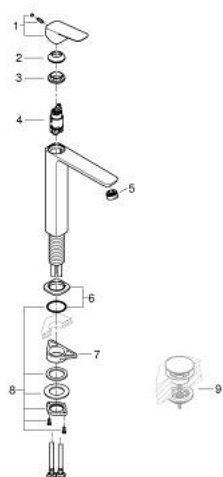

10 172 924 30 GROHE CUBEО СМЕСИТЕЛ ЗА УМИВАЛНИК 1/2", ЕДНОРЪКОХВАТКОВ XL-РАЗМЕР

PRODUCT DESCRIPTION

- Colour: matte black
- Еднодупков монтаж
- Високо тяло за стоящи мивки тип "Купа"
- Метална ръкохватка
- GROHE SilkMove 28 mm керамичен картуш
- Регулатор на дебита
- С температурен ограничител
- GROHE EcoJoy - технология за намаляване разхода на вода
- максимален дебит (при 3 bar): 5 l/min
- GROHE AquaGuide-регулируем аератор
- GROHE FastFixation монтаж
- Без изпразнител
- Меки връзки

10 172 924 30 GROHE CUBEО СМЕСИТЕЛ ЗА УМИВАЛНИК 1/2", ЕДНОРЪКОХВАТКОВ XL-РАЗМЕР

SPARE PARTS, януари 2023 – now

- 1: Cubeo Lever (Spare part-nr. 1060132430)
 - 2: Капаче (Spare part-nr. 465812430)
 - 3: Fitting ring (Spare part-nr. 07419000)
 - 4: Картуш (Spare part-nr. 46580000)
 - 5: Аератор (Spare part-nr. 468372430)
 - 6: escutcheon (Spare part-nr. 1060162430)
 - 7: Носещ елемент (Spare part-nr. 05334000)
 - 8: Монтажен комплект (Spare part-nr. 48384000)
 - 9: Сифон с натискане (Spare part-nr. 658072430)*
- * Optional accessories