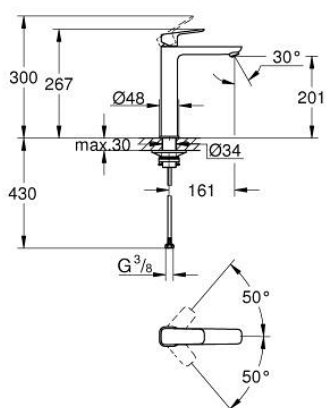

10 172 924 30 GROHE CUBEО СМЕСИТЕЛ ЗА УМИВАЛНИК 1/2", ЕДНОРЪКОХВАТКОВ XL-РАЗМЕР

PRODUCT DESCRIPTION

- Colour: matte black
- Еднодупков монтаж
- Високо тяло за стоящи мивки тип "Купа"
- Метална ръкохватка
- GROHE SilkMove 28 mm керамичен картуш
- Регулатор на дебита
- С температурен ограничител
- GROHE EcoJoy - технология за намаляване разхода на вода
- максимален дебит (при 3 bar): 5 l/min
- GROHE AquaGuide-регулируем аератор
- GROHE FastFixation монтаж
- Без изпразнител
- Меки връзки

10 172 924 30 GROHE CUBEО СМЕСИТЕЛ ЗА УМИВАЛНИК 1/2", ЕДНОРЪКОХВАТКОВ XL-РАЗМЕР

SPARE PARTS, януари 2023 – now

- 1: Cubeo Lever (Spare part-nr. 1060132430)
 - 2: Капаче (Spare part-nr. 465812430)
 - 3: Fitting ring (Spare part-nr. 07419000)
 - 4: Картуш (Spare part-nr. 46580000)
 - 5: Аератор (Spare part-nr. 468372430)
 - 6: escutcheon (Spare part-nr. 1060162430)
 - 7: Носещ елемент (Spare part-nr. 05334000)
 - 8: Монтажен комплект (Spare part-nr. 48384000)
 - 9: Сифон с натискане (Spare part-nr. 658072430)*
- * Optional accessories