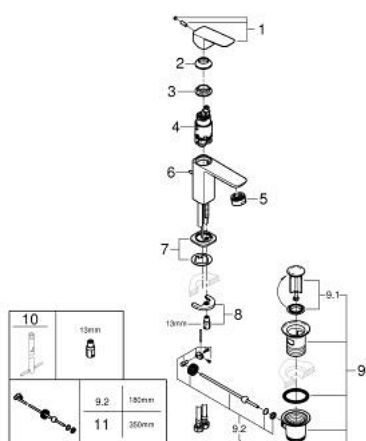

10 173 000 00 **GROHE CUBEО СМЕСИТЕЛ ЗА УМИВАЛНИК 1/2",  
ЕДНОРЪКОХВАТКОВ, S-РАЗМЕР**

**SPARE PARTS**, януари 2023 – now

- 1: Cubeo Lever (Spare part-nr. 1060180000)
  - 2: Капаче (Spare part-nr. 46581000)
  - 3: Fitting ring (Spare part-nr. 07419000)
  - 4: Cubeo Cartridge (Spare part-nr. 1060179990)
  - 5: Аератор (Spare part-nr. 48159000)
  - 6: Повдигащ лост (Spare part-nr. 65936PD0)
  - 7: Cubeo Rosette (Spare part-nr. 1060150000)
  - 8: Комплект за монтиране на болтове (Spare part-nr. 46249000)
  - 9: Изпразнител 3/4" (Spare part-nr. 28910000)
  - 9.1: Тапа за отточен сифон (Spare part-nr. 07182000)
  - 9.2: Прът ексцентрик (Spare part-nr. 07052000)
  - 10: Ключ за монтаж (Spare part-nr. 19017000)\*
  - 11: Прът ексцентрик (Spare part-nr. 07341000)\*
- \* Optional accessories