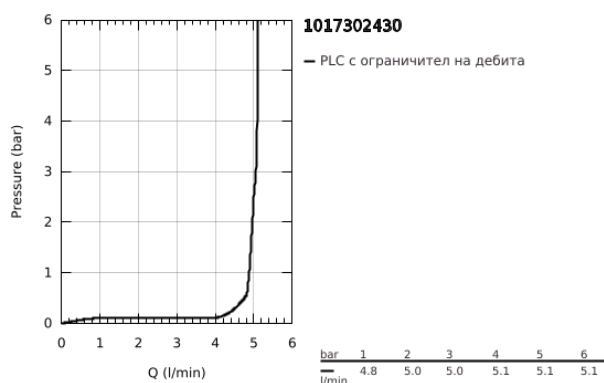

10 173 024 30 GROHE CUBEО СМЕСИТЕЛ ЗА УМИВАЛНИК 1/2", ЕДНОРЪКОХВАТКОВ, S-РАЗМЕР

PRODUCT DESCRIPTION

- Colour: matte black
- Еднодупков монтаж
- Метална ръкохватка
- GROHE SilkMove 28 mm керамичен картуш
- EcoMode - cold water flow in mid-lever position saves energy
- Регулатор на дебита
- С температурен ограничител
- GROHE EcoJoy - технология за намаляване разхода на вода
- максимален дебит (при 3 bar): 5 l/min
- GROHE FastFixation монтаж
- Изпразнител 1 1/4"
- Меки връзки

10 173 024 30 GROHE CUBEО СМЕСИТЕЛ ЗА УМИВАЛНИК 1/2", ЕДНОРЪКОХВАТКОВ, S-РАЗМЕР

SPARE PARTS, януари 2023 – now

- 1: lever (Spare part-nr. 1060182430)
 - 2: Капаче (Spare part-nr. 465812430)
 - 3: Fitting ring (Spare part-nr. 07419000)
 - 4: Cubeo Cartridge (Spare part-nr. 1060179990)
 - 5: Аератор (Spare part-nr. 481592430)
 - 6: lift rod (Spare part-nr. 659362430)
 - 7: Cubeo Rosette (Spare part-nr. 1060152430)
 - 8: Комплект за монтиране на болтове (Spare part-nr. 46249000)
 - 9: Изпразнител 3/4" (Spare part-nr. 289102430)
 - 9.1: Тапа за отточен сифон (Spare part-nr. 071822430)
 - 9.2: Прът ексцентрик (Spare part-nr. 07052000)
 - 10: Ключ за монтаж (Spare part-nr. 19017000)*
 - 11: Прът ексцентрик (Spare part-nr. 07341000)*
- * Optional accessories