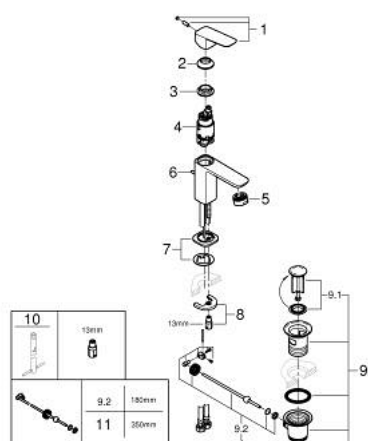

10 173 024 30 GROHE CUBEО СМЕСИТЕЛ ЗА УМИВАЛНИК 1/2", ЕДНОРЪКОХВАТКОВ, S-РАЗМЕР

PRODUCT DESCRIPTION

- Colour: matte black
- Еднодупков монтаж
- Метална ръкохватка
- GROHE SilkMove 28 mm керамичен картуш
- EcoMode - cold water flow in mid-lever position saves energy
- Регулатор на дебита
- С температурен ограничител
- GROHE EcoJoy - технология за намаляване разхода на вода
- максимален дебит (при 3 bar): 5 l/min
- GROHE FastFixation монтаж
- Изпразнител 1 1/4"
- Меки връзки

10 173 024 30 GROHE CUBEО СМЕСИТЕЛ ЗА УМИВАЛНИК 1/2", ЕДНОРЪКОХВАТКОВ, S-РАЗМЕР

SPARE PARTS, януари 2023 – now

- 1: lever (Spare part-nr. 1060182430)
 - 2: Капаче (Spare part-nr. 465812430)
 - 3: Fitting ring (Spare part-nr. 07419000)
 - 4: Cubeo Cartridge (Spare part-nr. 1060179990)
 - 5: Аератор (Spare part-nr. 481592430)
 - 6: lift rod (Spare part-nr. 659362430)
 - 7: Cubeo Rosette (Spare part-nr. 1060152430)
 - 8: Комплект за монтиране на болтове (Spare part-nr. 46249000)
 - 9: Изпразнител 3/4" (Spare part-nr. 289102430)
 - 9.1: Тапа за отточен сифон (Spare part-nr. 071822430)
 - 9.2: Прът ексцентрик (Spare part-nr. 07052000)
 - 10: Ключ за монтаж (Spare part-nr. 19017000)*
 - 11: Прът ексцентрик (Spare part-nr. 07341000)*
- * Optional accessories