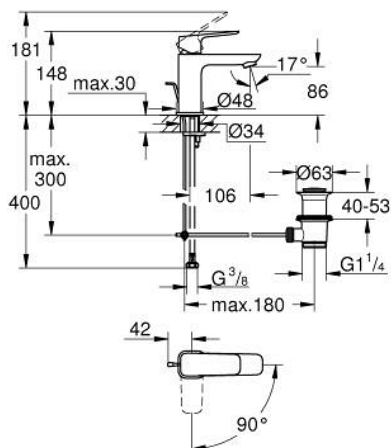

10 173 024 30 GROHE CUBEО СМЕСИТЕЛ ЗА УМИВАЛНИК 1/2", ЕДНОРЪКОХВАТКОВ, S-РАЗМЕР

PRODUCT DESCRIPTION

- Colour: matte black
- Еднодупков монтаж
- Метална ръкохватка
- GROHE SilkMove 28 mm керамичен картуш
- EcoMode - cold water flow in mid-lever position saves energy
- Регулатор на дебита
- С температурен ограничител
- GROHE EcoJoy - технология за намаляване разхода на вода
- максимален дебит (при 3 bar): 5 l/min
- GROHE FastFixation монтаж
- Изпразнител 1 1/4"
- Меки връзки

10 173 024 30 GROHE CUBEО СМЕСИТЕЛ ЗА УМИВАЛНИК 1/2", ЕДНОРЪКОХВАТКОВ, S-РАЗМЕР

SPARE PARTS, януари 2023 – now

- 1: lever (Spare part-nr. 1060182430)
 - 2: Капаче (Spare part-nr. 465812430)
 - 3: Fitting ring (Spare part-nr. 07419000)
 - 4: Cubeo Cartridge (Spare part-nr. 1060179990)
 - 5: Аератор (Spare part-nr. 481592430)
 - 6: lift rod (Spare part-nr. 659362430)
 - 7: Cubeo Rosette (Spare part-nr. 1060152430)
 - 8: Комплект за монтиране на болтове (Spare part-nr. 46249000)
 - 9: Изпразнител 3/4" (Spare part-nr. 289102430)
 - 9.1: Тапа за отточен сифон (Spare part-nr. 071822430)
 - 9.2: Прът ексцентрик (Spare part-nr. 07052000)
 - 10: Ключ за монтаж (Spare part-nr. 19017000)*
 - 11: Прът ексцентрик (Spare part-nr. 07341000)*
- * Optional accessories