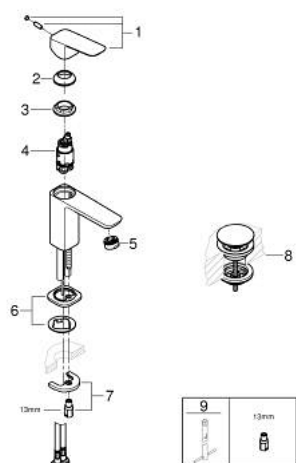

10 173 200 00 GROHE CUBEО СМЕСИТЕЛ ЗА УМИВАЛНИК 1/2", ЕДНОРЪКОХВАТКОВ, S-РАЗМЕР

PRODUCT DESCRIPTION

- Colour: хром
- Еднодупков монтаж
- Метална ръкохватка
- GROHE SilkMove 28 mm керамичен картуш
- EcoMode - cold water flow in mid-lever position saves energy
- Регулатор на дебита
- С температурен ограничител
- GROHE LongLife хромирано покритие
- GROHE EcoJoy - технология за намаляване разхода на вода
- максимален дебит (при 3 bar): 5 l/min
- GROHE FastFixation монтаж

- гладко тяло с изпразнител 1 1/4"
- Меки връзки

10 173 200 00 **GROHE CUBEО СМЕСИТЕЛ ЗА УМИВАЛНИК 1/2",
ЕДНОРЪКОХВАТКОВ, S-РАЗМЕР**

SPARE PARTS, януари 2023 – now

- 1: Cubeo Lever (Spare part-nr. 1060180000)
 - 2: Капаче (Spare part-nr. 46581000)
 - 3: Fitting ring (Spare part-nr. 07419000)
 - 4: Cubeo Cartridge (Spare part-nr. 1060179990)
 - 5: Аератор (Spare part-nr. 48159000)
 - 6: Cubeo Rosette (Spare part-nr. 1060150000)
 - 7: Комплект за монтиране на болтове (Spare part-nr. 46249000)
 - 8: Сифон с натискане (Spare part-nr. 65807000)
 - 9: Ключ за монтаж (Spare part-nr. 19017000)*
- * Optional accessories