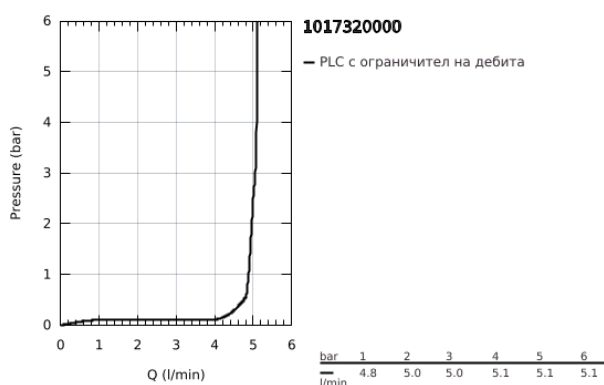

10 173 200 00 GROHE CUBEО СМЕСИТЕЛ ЗА УМИВАЛНИК 1/2", ЕДНОРЪКОХВАТКОВ, S-РАЗМЕР

PRODUCT DESCRIPTION

- Colour: хром
- Еднодупков монтаж
- Метална ръкохватка
- GROHE SilkMove 28 mm керамичен картуш
- EcoMode - cold water flow in mid-lever position saves energy
- Регулатор на дебита
- С температурен ограничител
- GROHE LongLife хромирано покритие
- GROHE EcoJoy - технология за намаляване разхода на вода
- максимален дебит (при 3 bar): 5 l/min
- GROHE FastFixation монтаж

- гладко тяло с изпразнител 1 1/4"
- Меки връзки

10 173 200 00 **GROHE CUBEО СМЕСИТЕЛ ЗА УМИВАЛНИК 1/2",
ЕДНОРЪКОХВАТКОВ, S-РАЗМЕР**

SPARE PARTS, януари 2023 – now

- 1: Cubeo Lever (Spare part-nr. 1060180000)
 - 2: Капаче (Spare part-nr. 46581000)
 - 3: Fitting ring (Spare part-nr. 07419000)
 - 4: Cubeo Cartridge (Spare part-nr. 1060179990)
 - 5: Аератор (Spare part-nr. 48159000)
 - 6: Cubeo Rosette (Spare part-nr. 1060150000)
 - 7: Комплект за монтиране на болтове (Spare part-nr. 46249000)
 - 8: Сифон с натискане (Spare part-nr. 65807000)
 - 9: Ключ за монтаж (Spare part-nr. 19017000)*
- * Optional accessories