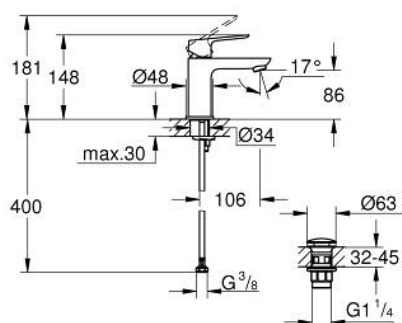

10 173 200 00 GROHE CUBEО СМЕСИТЕЛ ЗА УМИВАЛНИК 1/2", ЕДНОРЪКОХВАТКОВ, S-РАЗМЕР

PRODUCT DESCRIPTION

- Colour: хром
- Еднодупков монтаж
- Метална ръкохватка
- GROHE SilkMove 28 mm керамичен картуш
- EcoMode - cold water flow in mid-lever position saves energy
- Регулатор на дебита
- С температурен ограничител
- GROHE LongLife хромирано покритие
- GROHE EcoJoy - технология за намаляване разхода на вода
- максимален дебит (при 3 bar): 5 l/min
- GROHE FastFixation монтаж

- гладко тяло с изпразнител 1 1/4"
- Меки връзки

10 173 200 00 **GROHE CUBEО СМЕСИТЕЛ ЗА УМИВАЛНИК 1/2",
ЕДНОРЪКОХВАТКОВ, S-РАЗМЕР**

SPARE PARTS, януари 2023 – now

- 1: Cubeo Lever (Spare part-nr. 1060180000)
 - 2: Капаче (Spare part-nr. 46581000)
 - 3: Fitting ring (Spare part-nr. 07419000)
 - 4: Cubeo Cartridge (Spare part-nr. 1060179990)
 - 5: Аератор (Spare part-nr. 48159000)
 - 6: Cubeo Rosette (Spare part-nr. 1060150000)
 - 7: Комплект за монтиране на болтове (Spare part-nr. 46249000)
 - 8: Сифон с натискане (Spare part-nr. 65807000)
 - 9: Ключ за монтаж (Spare part-nr. 19017000)*
- * Optional accessories