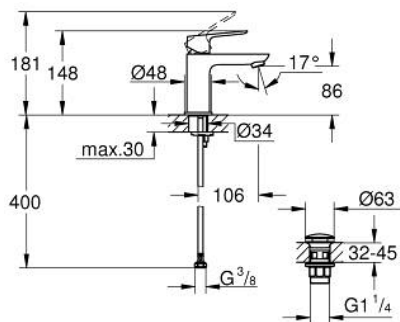

10 173 224 30 GROHE CUBEО СМЕСИТЕЛ ЗА УМИВАЛНИК 1/2", ЕДНОРЪКОХВАТКОВ, S-РАЗМЕР

PRODUCT DESCRIPTION

- Colour: matte black
- Еднодупков монтаж
- Метална ръкохватка
- GROHE SilkMove 28 mm керамичен картуш
- EcoMode - cold water flow in mid-lever position saves energy
- Регулатор на дебита
- С температурен ограничител
- GROHE EcoJoy - технология за намаляване разхода на вода
- максимален дебит (при 3 bar): 5 l/min
- GROHE FastFixation монтаж

- гладко тяло с изпразнител 1 1/4"
- Меки връзки

10 173 224 30 GROHE CUBEО СМЕСИТЕЛ ЗА УМИВАЛНИК 1/2", ЕДНОРЪКОХВАТКОВ, S-РАЗМЕР

SPARE PARTS, януари 2023 – now

- 1: lever (Spare part-nr. 1060182430)
 - 2: Капаче (Spare part-nr. 465812430)
 - 3: Fitting ring (Spare part-nr. 07419000)
 - 4: Cubeo Cartridge (Spare part-nr. 1060179990)
 - 5: Аератор (Spare part-nr. 481592430)
 - 6: Cubeo Rosette (Spare part-nr. 1060152430)
 - 7: Комплект за монтиране на болтове (Spare part-nr. 46249000)
 - 8: Сифон с натискане (Spare part-nr. 658072430)
 - 9: Ключ за монтаж (Spare part-nr. 19017000)*
- * Optional accessories