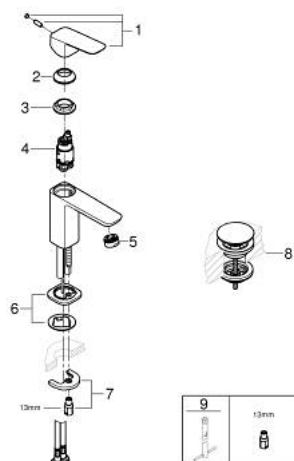

10 173 224 30 GROHE CUBEО СМЕСИТЕЛ ЗА УМИВАЛНИК 1/2", ЕДНОРЪКОХВАТКОВ, S-РАЗМЕР

PRODUCT DESCRIPTION

- Colour: matte black
- Еднодупков монтаж
- Метална ръкохватка
- GROHE SilkMove 28 mm керамичен картуш
- EcoMode - cold water flow in mid-lever position saves energy
- Регулатор на дебита
- С температурен ограничител
- GROHE EcoJoy - технология за намаляване разхода на вода
- максимален дебит (при 3 bar): 5 l/min
- GROHE FastFixation монтаж

- гладко тяло с изпразнител 1 1/4"
- Меки връзки

10 173 224 30 GROHE CUBEО СМЕСИТЕЛ ЗА УМИВАЛНИК 1/2", ЕДНОРЪКОХВАТКОВ, S-РАЗМЕР

SPARE PARTS, януари 2023 – now

- 1: lever (Spare part-nr. 1060182430)
 - 2: Капаче (Spare part-nr. 465812430)
 - 3: Fitting ring (Spare part-nr. 07419000)
 - 4: Cubeo Cartridge (Spare part-nr. 1060179990)
 - 5: Аератор (Spare part-nr. 481592430)
 - 6: Cubeo Rosette (Spare part-nr. 1060152430)
 - 7: Комплект за монтиране на болтове (Spare part-nr. 46249000)
 - 8: Сифон с натискане (Spare part-nr. 658072430)
 - 9: Ключ за монтаж (Spare part-nr. 19017000)*
- * Optional accessories