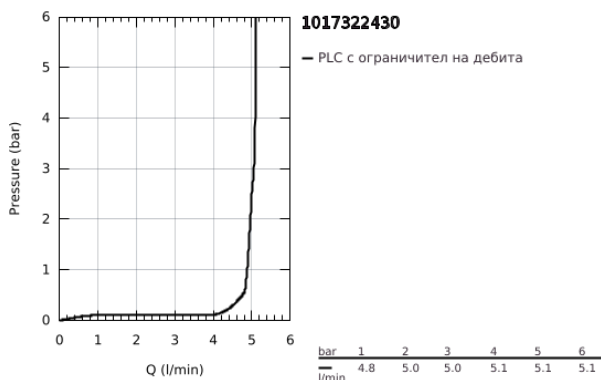

10 173 224 30 GROHE CUBEО СМЕСИТЕЛ ЗА УМИВАЛНИК 1/2", ЕДНОРЪКОХВАТКОВ, S-РАЗМЕР

PRODUCT DESCRIPTION

- Colour: matte black
- Еднодупков монтаж
- Метална ръкохватка
- GROHE SilkMove 28 mm керамичен картуш
- EcoMode - cold water flow in mid-lever position saves energy
- Регулатор на дебита
- С температурен ограничител
- GROHE EcoJoy - технология за намаляване разхода на вода
- максимален дебит (при 3 bar): 5 l/min
- GROHE FastFixation монтаж

- гладко тяло с изпразнител 1 1/4"
- Меки връзки

10 173 224 30 GROHE CUBEО СМЕСИТЕЛ ЗА УМИВАЛНИК 1/2", ЕДНОРЪКОХВАТКОВ, S-РАЗМЕР

SPARE PARTS, януари 2023 – now

- 1: lever (Spare part-nr. 1060182430)
 - 2: Капаче (Spare part-nr. 465812430)
 - 3: Fitting ring (Spare part-nr. 07419000)
 - 4: Cubeo Cartridge (Spare part-nr. 1060179990)
 - 5: Аератор (Spare part-nr. 481592430)
 - 6: Cubeo Rosette (Spare part-nr. 1060152430)
 - 7: Комплект за монтиране на болтове (Spare part-nr. 46249000)
 - 8: Сифон с натискане (Spare part-nr. 658072430)
 - 9: Ключ за монтаж (Spare part-nr. 19017000)*
- * Optional accessories