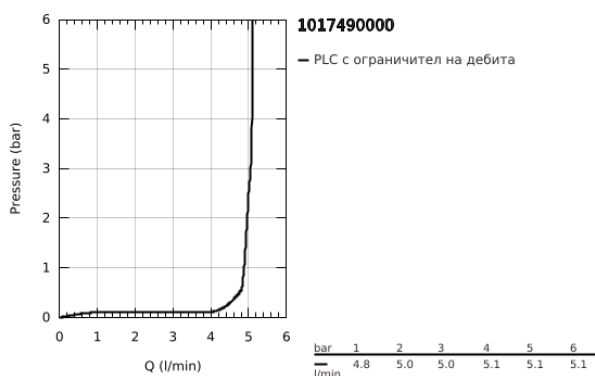

10 174 900 00 GROHE CUBEО СМЕСИТЕЛ ЗА УМИВАЛНИК 1/2", ЕДНОРЪКОХВАТКОВ, М-РАЗМЕР

PRODUCT DESCRIPTION

- Colour: хром
- Еднодупков монтаж
- Метална ръкохватка
- GROHE SilkMove 28 mm керамичен картуш
- Регулатор на дебита
- С температурен ограничител
- GROHE EcoJoy - технология за намаляване разхода на вода
- максимален дебит (при 3 bar): 5 l/min
- GROHE FastFixation монтаж
- Изпразнител 1 1/4"
- Меки връзки

10 174 900 00 **GROHE CUBEО СМЕСИТЕЛ ЗА УМИВАЛНИК 1/2",**
ЕДНОРЪКОХВАТКОВ, М-РАЗМЕР

SPARE PARTS, януари 2023 – now

- 1: Cubeo Lever (Spare part-nr. 1060130000)
 - 2: Капаче (Spare part-nr. 46581000)
 - 3: Fitting ring (Spare part-nr. 07419000)
 - 4: Картуш (Spare part-nr. 46580000)
 - 5: Аератор (Spare part-nr. 48159000)
 - 6: Повдигащ лост (Spare part-nr. 65936PD0)
 - 7: Cubeo Rosette (Spare part-nr. 1060150000)
 - 8: Комплект за монтиране на болтове (Spare part-nr. 46249000)
 - 9: Изпразнител 3/4" (Spare part-nr. 28910000)
 - 9.1: Тапа за отточен сифон (Spare part-nr. 07182000)
 - 9.2: Прът ексцентрик (Spare part-nr. 07052000)
 - 10: Прът ексцентрик (Spare part-nr. 07341000)*
 - 11: Ключ за монтаж (Spare part-nr. 19017000)*
- * Optional accessories