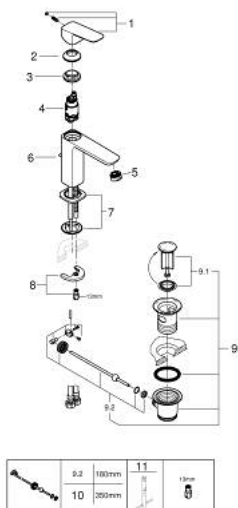

10 174 900 00 GROHE CUBEО СМЕСИТЕЛ ЗА УМИВАЛНИК 1/2", ЕДНОРЪКОХВАТКОВ, М-РАЗМЕР

PRODUCT DESCRIPTION

- Colour: хром
- Еднодупков монтаж
- Метална ръкохватка
- GROHE SilkMove 28 mm керамичен картуш
- Регулатор на дебита
- С температурен ограничител
- GROHE EcoJoy - технология за намаляване разхода на вода
- максимален дебит (при 3 bar): 5 l/min
- GROHE FastFixation монтаж
- Изпразнител 1 1/4"
- Меки връзки

10 174 900 00 **GROHE CUBEО СМЕСИТЕЛ ЗА УМИВАЛНИК 1/2",**
ЕДНОРЪКОХВАТКОВ, М-РАЗМЕР

SPARE PARTS, януари 2023 – now

- 1: Cubeo Lever (Spare part-nr. 1060130000)
 - 2: Капаче (Spare part-nr. 46581000)
 - 3: Fitting ring (Spare part-nr. 07419000)
 - 4: Картуш (Spare part-nr. 46580000)
 - 5: Аератор (Spare part-nr. 48159000)
 - 6: Повдигащ лост (Spare part-nr. 65936PD0)
 - 7: Cubeo Rosette (Spare part-nr. 1060150000)
 - 8: Комплект за монтиране на болтове (Spare part-nr. 46249000)
 - 9: Изпразнител 3/4" (Spare part-nr. 28910000)
 - 9.1: Тапа за отточен сифон (Spare part-nr. 07182000)
 - 9.2: Прът ексцентрик (Spare part-nr. 07052000)
 - 10: Прът ексцентрик (Spare part-nr. 07341000)*
 - 11: Ключ за монтаж (Spare part-nr. 19017000)*
- * Optional accessories