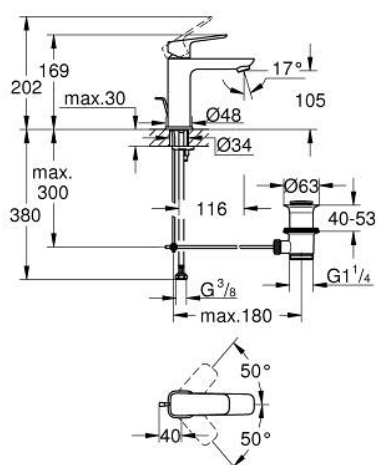

10 174 900 00 GROHE CUBEО СМЕСИТЕЛ ЗА УМИВАЛНИК 1/2", ЕДНОРЪКОХВАТКОВ, М-РАЗМЕР

PRODUCT DESCRIPTION

- Colour: хром
- Еднодупков монтаж
- Метална ръкохватка
- GROHE SilkMove 28 mm керамичен картуш
- Регулатор на дебита
- С температурен ограничител
- GROHE EcoJoy - технология за намаляване разхода на вода
- максимален дебит (при 3 bar): 5 l/min
- GROHE FastFixation монтаж
- Изпразнител 1 1/4"
- Меки връзки

10 174 900 00 **GROHE CUBEО СМЕСИТЕЛ ЗА УМИВАЛНИК 1/2",**
ЕДНОРЪКОХВАТКОВ, М-РАЗМЕР

SPARE PARTS, януари 2023 – now

- 1: Cubeo Lever (Spare part-nr. 1060130000)
 - 2: Капаче (Spare part-nr. 46581000)
 - 3: Fitting ring (Spare part-nr. 07419000)
 - 4: Картуш (Spare part-nr. 46580000)
 - 5: Аератор (Spare part-nr. 48159000)
 - 6: Повдигащ лост (Spare part-nr. 65936PD0)
 - 7: Cubeo Rosette (Spare part-nr. 1060150000)
 - 8: Комплект за монтиране на болтове (Spare part-nr. 46249000)
 - 9: Изпразнител 3/4" (Spare part-nr. 28910000)
 - 9.1: Тапа за отточен сифон (Spare part-nr. 07182000)
 - 9.2: Прът ексцентрик (Spare part-nr. 07052000)
 - 10: Прът ексцентрик (Spare part-nr. 07341000)*
 - 11: Ключ за монтаж (Spare part-nr. 19017000)*
- * Optional accessories