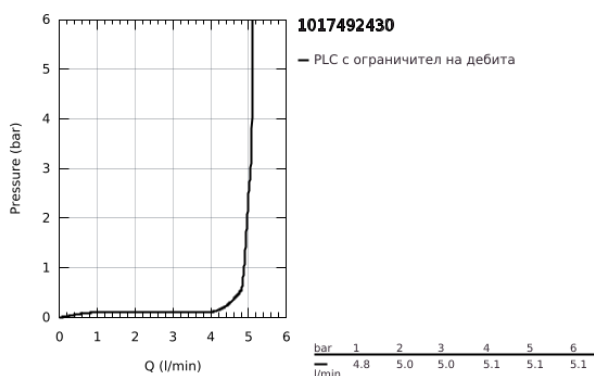

10 174 924 30 GROHE CUBEО СМЕСИТЕЛ ЗА УМИВАЛНИК 1/2", ЕДНОРЪКОХВАТКОВ, М-РАЗМЕР

PRODUCT DESCRIPTION

- Colour: matte black
- Еднодупков монтаж
- Метална ръкохватка
- GROHE SilkMove 28 mm керамичен картуш
- Регулатор на дебита
- С температурен ограничител
- GROHE EcoJoy - технология за намаляване разхода на вода
- максимален дебит (при 3 bar): 5 l/min
- GROHE FastFixation монтаж
- Изпразнител 1 1/4"
- Меки връзки

10 174 924 30 **GROHE CUBEО СМЕСИТЕЛ ЗА УМИВАЛНИК 1/2",**
ЕДНОРЪКОХВАТКОВ, М-РАЗМЕР

SPARE PARTS, януари 2023 – now

- 1: Cubeo Lever (Spare part-nr. 1060132430)
 - 2: Капаче (Spare part-nr. 465812430)
 - 3: Fitting ring (Spare part-nr. 07419000)
 - 4: Картуш (Spare part-nr. 46580000)
 - 5: Аератор (Spare part-nr. 481592430)
 - 6: lift rod (Spare part-nr. 659362430)
 - 7: Cubeo Rosette (Spare part-nr. 1060152430)
 - 8: Комплект за монтиране на болтове (Spare part-nr. 46249000)
 - 9: Изпразнител 3/4" (Spare part-nr. 289102430)
 - 9.1: Тапа за отточен сифон (Spare part-nr. 071822430)
 - 9.2: Прът ексцентрик (Spare part-nr. 07052000)
 - 10: Прът ексцентрик (Spare part-nr. 07341000)*
 - 11: Ключ за монтаж (Spare part-nr. 19017000)*
- * Optional accessories