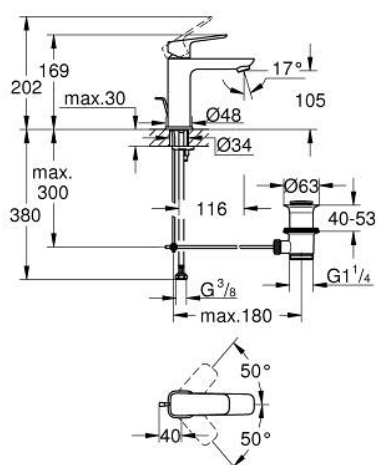

10 174 924 30 GROHE CUBEО СМЕСИТЕЛ ЗА УМИВАЛНИК 1/2", ЕДНОРЪКОХВАТКОВ, М-РАЗМЕР

PRODUCT DESCRIPTION

- Colour: matte black
- Еднодупков монтаж
- Метална ръкохватка
- GROHE SilkMove 28 mm керамичен картуш
- Регулатор на дебита
- С температурен ограничител
- GROHE EcoJoy - технология за намаляване разхода на вода
- максимален дебит (при 3 bar): 5 l/min
- GROHE FastFixation монтаж
- Изпразнител 1 1/4"
- Меки връзки

10 174 924 30 **GROHE CUBEО СМЕСИТЕЛ ЗА УМИВАЛНИК 1/2",**
ЕДНОРЪКОХВАТКОВ, М-РАЗМЕР

SPARE PARTS, януари 2023 – now

- 1: Cubeo Lever (Spare part-nr. 1060132430)
 - 2: Капаче (Spare part-nr. 465812430)
 - 3: Fitting ring (Spare part-nr. 07419000)
 - 4: Картуш (Spare part-nr. 46580000)
 - 5: Аератор (Spare part-nr. 481592430)
 - 6: lift rod (Spare part-nr. 659362430)
 - 7: Cubeo Rosette (Spare part-nr. 1060152430)
 - 8: Комплект за монтиране на болтове (Spare part-nr. 46249000)
 - 9: Изпразнител 3/4" (Spare part-nr. 289102430)
 - 9.1: Тапа за отточен сифон (Spare part-nr. 071822430)
 - 9.2: Прът ексцентрик (Spare part-nr. 07052000)
 - 10: Прът ексцентрик (Spare part-nr. 07341000)*
 - 11: Ключ за монтаж (Spare part-nr. 19017000)*
- * Optional accessories