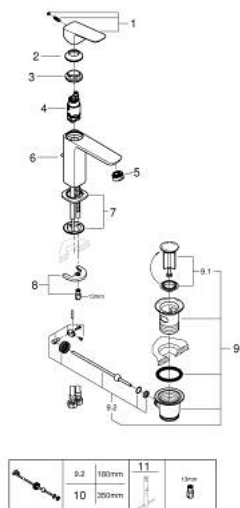

10 174 924 30 GROHE CUBEО СМЕСИТЕЛ ЗА УМИВАЛНИК 1/2", ЕДНОРЪКОХВАТКОВ, М-РАЗМЕР

PRODUCT DESCRIPTION

- Colour: matte black
- Еднодупков монтаж
- Метална ръкохватка
- GROHE SilkMove 28 mm керамичен картуш
- Регулатор на дебита
- С температурен ограничител
- GROHE EcoJoy - технология за намаляване разхода на вода
- максимален дебит (при 3 bar): 5 l/min
- GROHE FastFixation монтаж
- Изпразнител 1 1/4"
- Меки връзки

10 174 924 30 **GROHE CUBEО СМЕСИТЕЛ ЗА УМИВАЛНИК 1/2",**
ЕДНОРЪКОХВАТКОВ, М-РАЗМЕР

SPARE PARTS, януари 2023 – now

- 1: Cubeo Lever (Spare part-nr. 1060132430)
 - 2: Капаче (Spare part-nr. 465812430)
 - 3: Fitting ring (Spare part-nr. 07419000)
 - 4: Картуш (Spare part-nr. 46580000)
 - 5: Аератор (Spare part-nr. 481592430)
 - 6: lift rod (Spare part-nr. 659362430)
 - 7: Cubeo Rosette (Spare part-nr. 1060152430)
 - 8: Комплект за монтиране на болтове (Spare part-nr. 46249000)
 - 9: Изпразнител 3/4" (Spare part-nr. 289102430)
 - 9.1: Тапа за отточен сифон (Spare part-nr. 071822430)
 - 9.2: Прът ексцентрик (Spare part-nr. 07052000)
 - 10: Прът ексцентрик (Spare part-nr. 07341000)*
 - 11: Ключ за монтаж (Spare part-nr. 19017000)*
- * Optional accessories