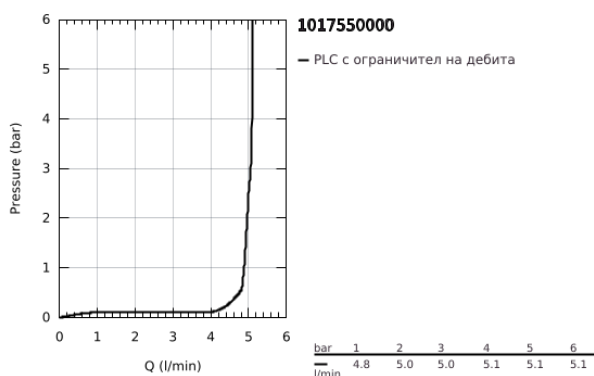

10 175 500 00 GROHE CUBEO СМЕСИТЕЛ ЗА УМИВАЛНИК 1/2", ЕДНОРЪКОХВАТКОВ, М-РАЗМЕР

PRODUCT DESCRIPTION

- Colour: хром
- Еднодупков монтаж
- Метална ръкохватка
- GROHE SilkMove 28 mm керамичен картуш
- Регулатор на дебита
- С температурен ограничител
- GROHE EcoJoy - технология за намаляване разхода на вода
- максимален дебит (при 3 bar): 5 l/min
- GROHE FastFixation монтаж
- Без изпразнител
- Меки връзки

10 175 500 00 **GROHE CUBEО СМЕСИТЕЛ ЗА УМИВАЛНИК 1/2",
ЕДНОРЪКОХВАТКОВ, М-РАЗМЕР**

SPARE PARTS, януари 2023 – now

- 1: Cubeo Lever (Spare part-nr. 1060130000)
- 2: Капаче (Spare part-nr. 46581000)
- 3: Fitting ring (Spare part-nr. 07419000)
- 4: Картуш (Spare part-nr. 46580000)
- 5: Аератор (Spare part-nr. 48159000)
- 6: Cubeo Rosette (Spare part-nr. 1060150000)
- 7: Комплект за монтиране на болтове (Spare part-nr. 46645000)
- 8: Сифон с натискане (Spare part-nr. 65807000)*
- 9: Ключ за монтаж (Spare part-nr. 19017000)*