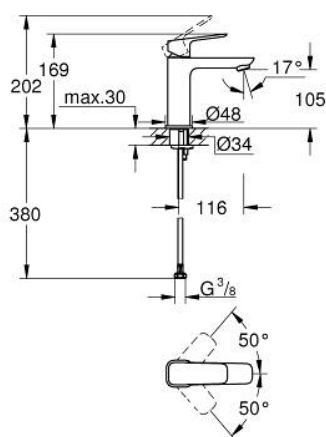

10 175 500 00 GROHE CUBEO СМЕСИТЕЛ ЗА УМИВАЛНИК 1/2", ЕДНОРЪКОХВАТКОВ, М-РАЗМЕР

PRODUCT DESCRIPTION

- Colour: хром
- Еднодупков монтаж
- Метална ръкохватка
- GROHE SilkMove 28 mm керамичен картуш
- Регулатор на дебита
- С температурен ограничител
- GROHE EcoJoy - технология за намаляване разхода на вода
- максимален дебит (при 3 bar): 5 l/min
- GROHE FastFixation монтаж
- Без изпразнител
- Меки връзки

10 175 500 00 **GROHE CUBEО СМЕСИТЕЛ ЗА УМИВАЛНИК 1/2",
ЕДНОРЪКОХВАТКОВ, М-РАЗМЕР**

SPARE PARTS, януари 2023 – now

- 1: Cubeo Lever (Spare part-nr. 1060130000)
- 2: Капаче (Spare part-nr. 46581000)
- 3: Fitting ring (Spare part-nr. 07419000)
- 4: Картуш (Spare part-nr. 46580000)
- 5: Аератор (Spare part-nr. 48159000)
- 6: Cubeo Rosette (Spare part-nr. 1060150000)
- 7: Комплект за монтиране на болтове (Spare part-nr. 46645000)
- 8: Сифон с натискане (Spare part-nr. 65807000)*
- 9: Ключ за монтаж (Spare part-nr. 19017000)*