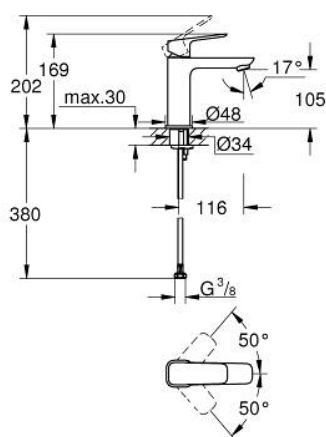

10 175 524 30 GROHE CUBEО СМЕСИТЕЛ ЗА УМИВАЛНИК 1/2", ЕДНОРЪКОХВАТКОВ, М-РАЗМЕР

PRODUCT DESCRIPTION

- Colour: matte black
- Еднодупков монтаж
- Метална ръкохватка
- GROHE SilkMove 28 mm керамичен картуш
- Регулатор на дебита
- С температурен ограничител
- GROHE EcoJoy - технология за намаляване разхода на вода
- максимален дебит (при 3 bar): 5 l/min
- GROHE FastFixation монтаж
- Без изпразнител
- Меки връзки

10 175 524 30 **GROHE CUBEО СМЕСИТЕЛ ЗА УМИВАЛНИК 1/2",**
ЕДНОРЪКОХВАТКОВ, М-РАЗМЕР

SPARE PARTS, януари 2023 – now

- 1: Cubeo Lever (Spare part-nr. 1060132430)
- 2: Капаче (Spare part-nr. 465812430)
- 3: Fitting ring (Spare part-nr. 07419000)
- 4: Картуш (Spare part-nr. 46580000)
- 5: Аератор (Spare part-nr. 481592430)
- 6: Cubeo Rosette (Spare part-nr. 1060152430)
- 7: Комплект за монтиране на болтове (Spare part-nr. 46645000)
- 8: Сифон с натискане (Spare part-nr. 658072430)*
- 9: Ключ за монтаж (Spare part-nr. 19017000)*