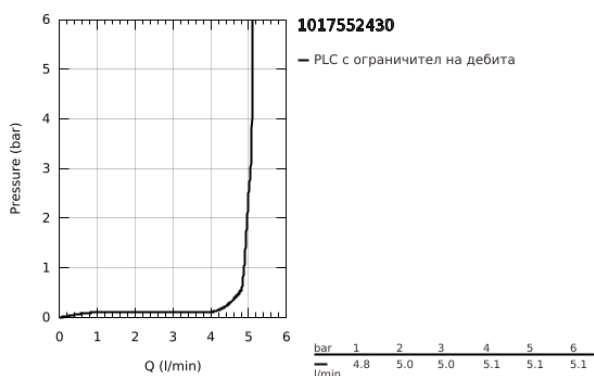

10 175 524 30 GROHE CUBEО СМЕСИТЕЛ ЗА УМИВАЛНИК 1/2", ЕДНОРЪКОХВАТКОВ, М-РАЗМЕР

PRODUCT DESCRIPTION

- Colour: matte black
- Еднодупков монтаж
- Метална ръкохватка
- GROHE SilkMove 28 mm керамичен картуш
- Регулатор на дебита
- С температурен ограничител
- GROHE EcoJoy - технология за намаляване разхода на вода
- максимален дебит (при 3 bar): 5 l/min
- GROHE FastFixation монтаж
- Без изпразнител
- Меки връзки

10 175 524 30 **GROHE CUBEО СМЕСИТЕЛ ЗА УМИВАЛНИК 1/2",**
ЕДНОРЪКОХВАТКОВ, М-РАЗМЕР

SPARE PARTS, януари 2023 – now

- 1: Cubeo Lever (Spare part-nr. 1060132430)
- 2: Капаче (Spare part-nr. 465812430)
- 3: Fitting ring (Spare part-nr. 07419000)
- 4: Картуш (Spare part-nr. 46580000)
- 5: Аератор (Spare part-nr. 481592430)
- 6: Cubeo Rosette (Spare part-nr. 1060152430)
- 7: Комплект за монтиране на болтове (Spare part-nr. 46645000)
- 8: Сифон с натискане (Spare part-nr. 658072430)*
- 9: Ключ за монтаж (Spare part-nr. 19017000)*