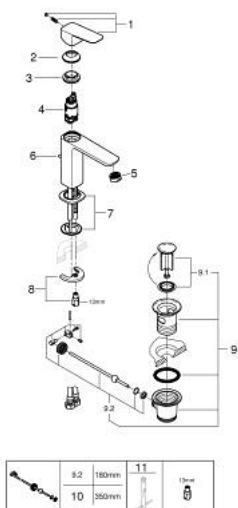

10 175 600 00 GROHE CUBEО СМЕСИТЕЛ ЗА УМИВАЛНИК 1/2", ЕДНОРЪКОХВАТКОВ, М-РАЗМЕР

PRODUCT DESCRIPTION

- Colour: хром
- Еднодупков монтаж
- Метална ръкохватка
- GROHE SilkMove 28 mm керамичен картуш
- EcoMode - cold water flow in mid-lever position saves energy
- Регулатор на дебита
- С температурен ограничител
- GROHE LongLife хромирано покритие
- GROHE EcoJoy - технология за намаляване разхода на вода
- максимален дебит (при 3 bar): 5 l/min
- GROHE FastFixation монтаж
- Изпразнител 1 1/4"
- Меки връзки

10 175 600 00 GROHE CUBEО СМЕСИТЕЛ ЗА УМИВАЛНИК 1/2", ЕДНОРЪКОХВАТКОВ, М-РАЗМЕР

SPARE PARTS, януари 2023 – now

- 1: Cubeo Lever (Spare part-nr. 1060180000)
 - 2: Капаче (Spare part-nr. 46581000)
 - 3: Fitting ring (Spare part-nr. 07419000)
 - 4: Cubeo Cartridge (Spare part-nr. 1060179990)
 - 5: Аератор (Spare part-nr. 48159000)
 - 6: Повдигащ лост (Spare part-nr. 65936PD0)
 - 7: Cubeo Rosette (Spare part-nr. 1060150000)
 - 8: Комплект за монтиране на болтове (Spare part-nr. 46249000)
 - 9: Изпразнител 3/4" (Spare part-nr. 28910000)
 - 9.1: Тапа за отточен сифон (Spare part-nr. 07182000)
 - 9.2: Прът ексцентрик (Spare part-nr. 07052000)
 - 10: Прът ексцентрик (Spare part-nr. 07341000)*
 - 11: Ключ за монтаж (Spare part-nr. 19017000)*
- * Optional accessories