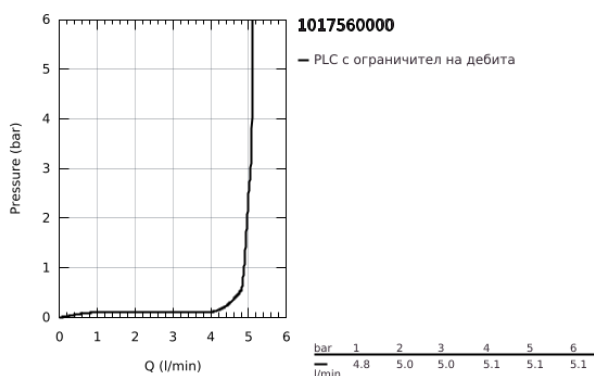

10 175 600 00 GROHE CUBEО СМЕСИТЕЛ ЗА УМИВАЛНИК 1/2", ЕДНОРЪКОХВАТКОВ, М-РАЗМЕР

PRODUCT DESCRIPTION

- Colour: хром
- Еднодупков монтаж
- Метална ръкохватка
- GROHE SilkMove 28 mm керамичен картуш
- EcoMode - cold water flow in mid-lever position saves energy
- Регулатор на дебита
- С температурен ограничител
- GROHE LongLife хромирано покритие
- GROHE EcoJoy - технология за намаляване разхода на вода
- максимален дебит (при 3 bar): 5 l/min
- GROHE FastFixation монтаж
- Изпразнител 1 1/4"
- Меки връзки

10 175 600 00 GROHE CUBEО СМЕСИТЕЛ ЗА УМИВАЛНИК 1/2", ЕДНОРЪКОХВАТКОВ, М-РАЗМЕР

SPARE PARTS, януари 2023 – now

- 1: Cubeo Lever (Spare part-nr. 1060180000)
 - 2: Капаче (Spare part-nr. 46581000)
 - 3: Fitting ring (Spare part-nr. 07419000)
 - 4: Cubeo Cartridge (Spare part-nr. 1060179990)
 - 5: Аератор (Spare part-nr. 48159000)
 - 6: Повдигащ лост (Spare part-nr. 65936PD0)
 - 7: Cubeo Rosette (Spare part-nr. 1060150000)
 - 8: Комплект за монтиране на болтове (Spare part-nr. 46249000)
 - 9: Изпразнител 3/4" (Spare part-nr. 28910000)
 - 9.1: Тапа за отточен сифон (Spare part-nr. 07182000)
 - 9.2: Прът ексцентрик (Spare part-nr. 07052000)
 - 10: Прът ексцентрик (Spare part-nr. 07341000)*
 - 11: Ключ за монтаж (Spare part-nr. 19017000)*
- * Optional accessories