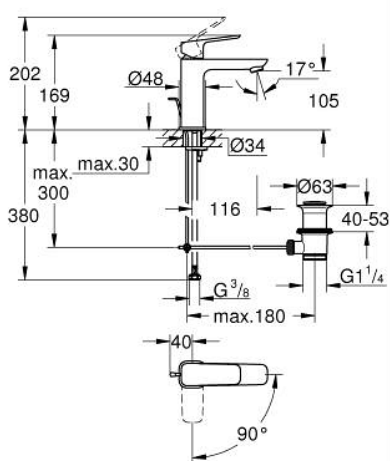

10 175 600 00 GROHE CUBEО СМЕСИТЕЛ ЗА УМИВАЛНИК 1/2", ЕДНОРЪКОХВАТКОВ, М-РАЗМЕР

PRODUCT DESCRIPTION

- Colour: хром
- Еднодупков монтаж
- Метална ръкохватка
- GROHE SilkMove 28 mm керамичен картуш
- EcoMode - cold water flow in mid-lever position saves energy
- Регулатор на дебита
- С температурен ограничител
- GROHE LongLife хромирано покритие
- GROHE EcoJoy - технология за намаляване разхода на вода
- максимален дебит (при 3 bar): 5 l/min
- GROHE FastFixation монтаж
- Изпразнител 1 1/4"
- Меки връзки

10 175 600 00 GROHE CUBEО СМЕСИТЕЛ ЗА УМИВАЛНИК 1/2", ЕДНОРЪКОХВАТКОВ, М-РАЗМЕР

SPARE PARTS, януари 2023 – now

- 1: Cubeo Lever (Spare part-nr. 1060180000)
 - 2: Капаче (Spare part-nr. 46581000)
 - 3: Fitting ring (Spare part-nr. 07419000)
 - 4: Cubeo Cartridge (Spare part-nr. 1060179990)
 - 5: Аератор (Spare part-nr. 48159000)
 - 6: Повдигащ лост (Spare part-nr. 65936PD0)
 - 7: Cubeo Rosette (Spare part-nr. 1060150000)
 - 8: Комплект за монтиране на болтове (Spare part-nr. 46249000)
 - 9: Изпразнител 3/4" (Spare part-nr. 28910000)
 - 9.1: Тапа за отточен сифон (Spare part-nr. 07182000)
 - 9.2: Прът ексцентрик (Spare part-nr. 07052000)
 - 10: Прът ексцентрик (Spare part-nr. 07341000)*
 - 11: Ключ за монтаж (Spare part-nr. 19017000)*
- * Optional accessories