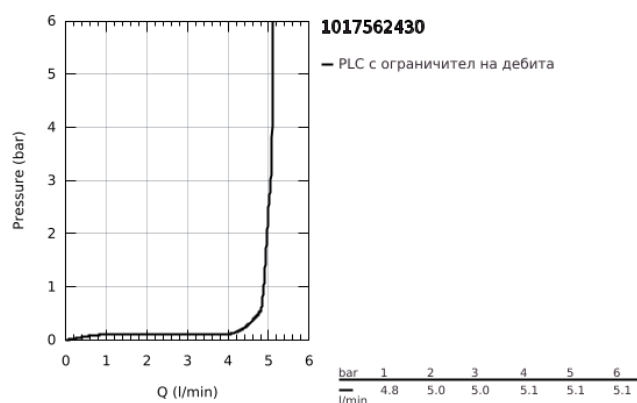

10 175 624 30 GROHE CUBEО СМЕСИТЕЛ ЗА УМИВАЛНИК 1/2", ЕДНОРЪКОХВАТКОВ, М-РАЗМЕР

PRODUCT DESCRIPTION

- Colour: matte black
- Еднодупков монтаж
- Метална ръкохватка
- GROHE SilkMove 28 mm керамичен картуш
- EcoMode - cold water flow in mid-lever position saves energy
- Регулатор на дебита
- С температурен ограничител
- GROHE EcoJoy - технология за намаляване разхода на вода
- максимален дебит (при 3 bar): 5 l/min
- GROHE FastFixation монтаж
- Изпразнител 1 1/4"
- Меки връзки

10 175 624 30 GROHE CUBEО СМЕСИТЕЛ ЗА УМИВАЛНИК 1/2", ЕДНОРЪКОХВАТКОВ, М-РАЗМЕР

SPARE PARTS, януари 2023 – now

- 1: lever (Spare part-nr. 1060182430)
- 2: Капаче (Spare part-nr. 465812430)
- 3: Fitting ring (Spare part-nr. 07419000)
- 4: Cubeo Cartridge (Spare part-nr. 1060179990)
- 5: Аератор (Spare part-nr. 481592430)
- 6: lift rod (Spare part-nr. 659362430)
- 7: Cubeo Rosette (Spare part-nr. 1060152430)
- 8: Комплект за монтиране на болтове (Spare part-nr. 46249000)
- 9: Изпразнител 3/4" (Spare part-nr. 289102430)
- 9.1: Тапа за отточен сифон (Spare part-nr. 071822430)
- 9.2: Прът ексцентрик (Spare part-nr. 07052000)
- 10: Прът ексцентрик (Spare part-nr. 07341000)*
- 11: Ключ за монтаж (Spare part-nr. 19017000)*