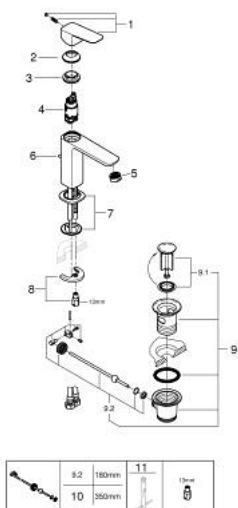

10 175 624 30 GROHE CUBEО СМЕСИТЕЛ ЗА УМИВАЛНИК 1/2", ЕДНОРЪКОХВАТКОВ, М-РАЗМЕР

PRODUCT DESCRIPTION

- Colour: matte black
- Еднодупков монтаж
- Метална ръкохватка
- GROHE SilkMove 28 mm керамичен картуш
- EcoMode - cold water flow in mid-lever position saves energy
- Регулатор на дебита
- С температурен ограничител
- GROHE EcoJoy - технология за намаляване разхода на вода
- максимален дебит (при 3 bar): 5 l/min
- GROHE FastFixation монтаж
- Изпразнител 1 1/4"
- Меки връзки

10 175 624 30 GROHE CUBEО СМЕСИТЕЛ ЗА УМИВАЛНИК 1/2", ЕДНОРЪКОХВАТКОВ, М-РАЗМЕР

SPARE PARTS, януари 2023 – now

- 1: lever (Spare part-nr. 1060182430)
- 2: Капаче (Spare part-nr. 465812430)
- 3: Fitting ring (Spare part-nr. 07419000)
- 4: Cubeo Cartridge (Spare part-nr. 1060179990)
- 5: Аератор (Spare part-nr. 481592430)
- 6: lift rod (Spare part-nr. 659362430)
- 7: Cubeo Rosette (Spare part-nr. 1060152430)
- 8: Комплект за монтиране на болтове (Spare part-nr. 46249000)
- 9: Изпразнител 3/4" (Spare part-nr. 289102430)
- 9.1: Тапа за отточен сифон (Spare part-nr. 071822430)
- 9.2: Прът ексцентрик (Spare part-nr. 07052000)
- 10: Прът ексцентрик (Spare part-nr. 07341000)*
- 11: Ключ за монтаж (Spare part-nr. 19017000)*