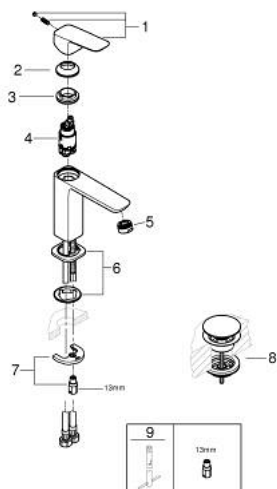

10 175 700 00 GROHE CUBEО СМЕСИТЕЛ ЗА УМИВАЛНИК 1/2", ЕДНОРЪКОХВАТКОВ, М-РАЗМЕР

PRODUCT DESCRIPTION

- Colour: хром
- Еднодупков монтаж
- Метална ръкохватка
- GROHE SilkMove 28 mm керамичен картуш
- EcoMode - cold water flow in mid-lever position saves energy
- Регулатор на дебита
- С температурен ограничител
- GROHE LongLife хромирано покритие
- GROHE EcoJoy - технология за намаляване разхода на вода
- максимален дебит (при 3 bar): 5 l/min
- GROHE FastFixation монтаж

- гладко тяло с изпразнител 1 1/4"
- Меки връзки

10 175 700 00 **GROHE CUBEО СМЕСИТЕЛ ЗА УМИВАЛНИК 1/2",**
ЕДНОРЪКОХВАТКОВ, М-РАЗМЕР

SPARE PARTS, януари 2023 – now

- 1: Cubeo Lever (Spare part-nr. 1060180000)
 - 2: Капаче (Spare part-nr. 46581000)
 - 3: Fitting ring (Spare part-nr. 07419000)
 - 4: Cubeo Cartridge (Spare part-nr. 1060179990)
 - 5: Аератор (Spare part-nr. 48159000)
 - 6: Cubeo Rosette (Spare part-nr. 1060150000)
 - 7: Комплект за монтиране на болтове (Spare part-nr. 46249000)
 - 8: Сифон с натискане (Spare part-nr. 65807000)
 - 9: Ключ за монтаж (Spare part-nr. 19017000)*
- * Optional accessories