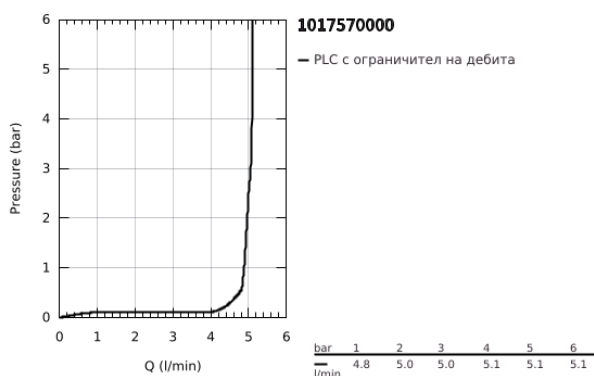

10 175 700 00 GROHE CUBEО СМЕСИТЕЛ ЗА УМИВАЛНИК 1/2", ЕДНОРЪКОХВАТКОВ, М-РАЗМЕР

PRODUCT DESCRIPTION

- Colour: хром
- Еднодупков монтаж
- Метална ръкохватка
- GROHE SilkMove 28 mm керамичен картуш
- EcoMode - cold water flow in mid-lever position saves energy
- Регулатор на дебита
- С температурен ограничител
- GROHE LongLife хромирано покритие
- GROHE EcoJoy - технология за намаляване разхода на вода
- максимален дебит (при 3 bar): 5 l/min
- GROHE FastFixation монтаж

- гладко тяло с изпразнител 1 1/4"
- Меки връзки

10 175 700 00 **GROHE CUBEО СМЕСИТЕЛ ЗА УМИВАЛНИК 1/2",**
ЕДНОРЪКОХВАТКОВ, М-РАЗМЕР

SPARE PARTS, януари 2023 – now

- 1: Cubeo Lever (Spare part-nr. 1060180000)
 - 2: Капаче (Spare part-nr. 46581000)
 - 3: Fitting ring (Spare part-nr. 07419000)
 - 4: Cubeo Cartridge (Spare part-nr. 1060179990)
 - 5: Аератор (Spare part-nr. 48159000)
 - 6: Cubeo Rosette (Spare part-nr. 1060150000)
 - 7: Комплект за монтиране на болтове (Spare part-nr. 46249000)
 - 8: Сифон с натискане (Spare part-nr. 65807000)
 - 9: Ключ за монтаж (Spare part-nr. 19017000)*
- * Optional accessories