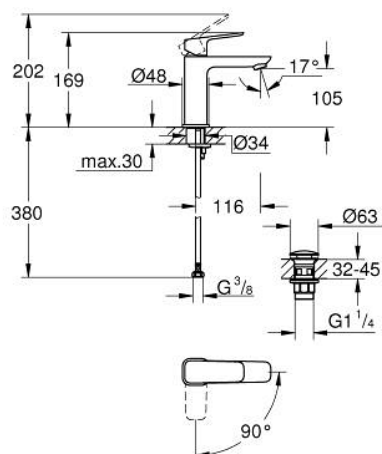

10 175 700 00 GROHE CUBEО СМЕСИТЕЛ ЗА УМИВАЛНИК 1/2", ЕДНОРЪКОХВАТКОВ, М-РАЗМЕР

PRODUCT DESCRIPTION

- Colour: хром
- Еднодупков монтаж
- Метална ръкохватка
- GROHE SilkMove 28 mm керамичен картуш
- EcoMode - cold water flow in mid-lever position saves energy
- Регулатор на дебита
- С температурен ограничител
- GROHE LongLife хромирано покритие
- GROHE EcoJoy - технология за намаляване разхода на вода
- максимален дебит (при 3 bar): 5 l/min
- GROHE FastFixation монтаж

- гладко тяло с изпразнител 1 1/4"
- Меки връзки

10 175 700 00 **GROHE CUBEО СМЕСИТЕЛ ЗА УМИВАЛНИК 1/2",**
ЕДНОРЪКОХВАТКОВ, М-РАЗМЕР

SPARE PARTS, януари 2023 – now

- 1: Cubeo Lever (Spare part-nr. 1060180000)
 - 2: Капаче (Spare part-nr. 46581000)
 - 3: Fitting ring (Spare part-nr. 07419000)
 - 4: Cubeo Cartridge (Spare part-nr. 1060179990)
 - 5: Аератор (Spare part-nr. 48159000)
 - 6: Cubeo Rosette (Spare part-nr. 1060150000)
 - 7: Комплект за монтиране на болтове (Spare part-nr. 46249000)
 - 8: Сифон с натискане (Spare part-nr. 65807000)
 - 9: Ключ за монтаж (Spare part-nr. 19017000)*
- * Optional accessories