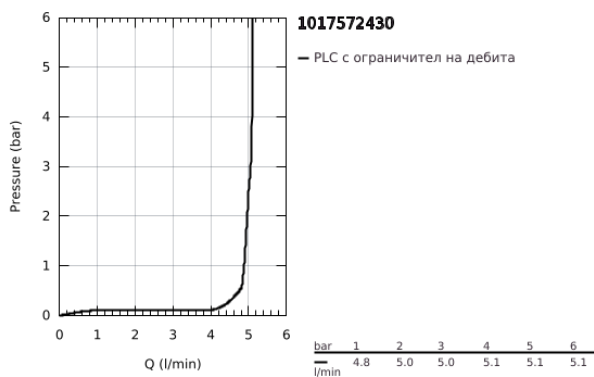

10 175 724 30 **GROHE CUBEО СМЕСИТЕЛ ЗА УМИВАЛНИК 1/2",
ЕДНОРЪКОХВАТКОВ, М-РАЗМЕР**

PRODUCT DESCRIPTION

- Colour: matte black
- Еднодупков монтаж
- Метална ръкохватка
- GROHE SilkMove 28 mm керамичен картуш
- EcoMode - cold water flow in mid-lever position saves energy
- Регулатор на дебита
- С температурен ограничител
- GROHE EcoJoy - технология за намаляване разхода на вода
- максимален дебит (при 3 bar): 5 l/min
- GROHE FastFixation монтаж

- гладко тяло с изпразнител 1 1/4"
- Меки връзки

10 175 724 30 **GROHE CUBEО СМЕСИТЕЛ ЗА УМИВАЛНИК 1/2",**
ЕДНОРЪКОХВАТКОВ, М-РАЗМЕР

SPARE PARTS, януари 2023 – now

- 1: lever (Spare part-nr. 1060182430)
 - 2: Капаче (Spare part-nr. 465812430)
 - 3: Fitting ring (Spare part-nr. 07419000)
 - 4: Cubeo Cartridge (Spare part-nr. 1060179990)
 - 5: Аератор (Spare part-nr. 481592430)
 - 6: Cubeo Rosette (Spare part-nr. 1060152430)
 - 7: Комплект за монтиране на болтове (Spare part-nr. 46249000)
 - 8: Сифон с натискане (Spare part-nr. 658072430)
 - 9: Ключ за монтаж (Spare part-nr. 19017000)*
- * Optional accessories