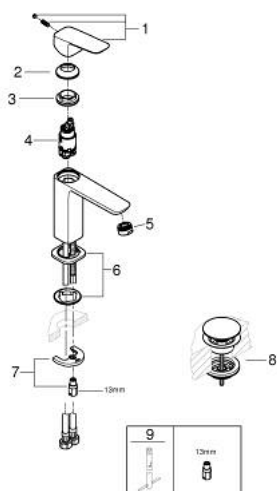

10 175 724 30 **GROHE CUBEО СМЕСИТЕЛ ЗА УМИВАЛНИК 1/2",
ЕДНОРЪКОХВАТКОВ, М-РАЗМЕР**

PRODUCT DESCRIPTION

- Colour: matte black
- Еднодупков монтаж
- Метална ръкохватка
- GROHE SilkMove 28 mm керамичен картуш
- EcoMode - cold water flow in mid-lever position saves energy
- Регулатор на дебита
- С температурен ограничител
- GROHE EcoJoy - технология за намаляване разхода на вода
- максимален дебит (при 3 bar): 5 l/min
- GROHE FastFixation монтаж

- гладко тяло с изпразнител 1 1/4"
- Меки връзки

10 175 724 30 **GROHE CUBEО СМЕСИТЕЛ ЗА УМИВАЛНИК 1/2",**
ЕДНОРЪКОХВАТКОВ, М-РАЗМЕР

SPARE PARTS, януари 2023 – now

- 1: lever (Spare part-nr. 1060182430)
 - 2: Капаче (Spare part-nr. 465812430)
 - 3: Fitting ring (Spare part-nr. 07419000)
 - 4: Cubeo Cartridge (Spare part-nr. 1060179990)
 - 5: Аератор (Spare part-nr. 481592430)
 - 6: Cubeo Rosette (Spare part-nr. 1060152430)
 - 7: Комплект за монтиране на болтове (Spare part-nr. 46249000)
 - 8: Сифон с натискане (Spare part-nr. 658072430)
 - 9: Ключ за монтаж (Spare part-nr. 19017000)*
- * Optional accessories