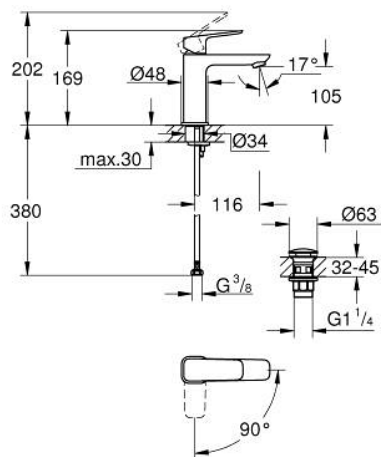

10 175 724 30 **GROHE CUBEО СМЕСИТЕЛ ЗА УМИВАЛНИК 1/2",
ЕДНОРЪКОХВАТКОВ, М-РАЗМЕР**

PRODUCT DESCRIPTION

- Colour: matte black
- Еднодупков монтаж
- Метална ръкохватка
- GROHE SilkMove 28 mm керамичен картуш
- EcoMode - cold water flow in mid-lever position saves energy
- Регулатор на дебита
- С температурен ограничител
- GROHE EcoJoy - технология за намаляване разхода на вода
- максимален дебит (при 3 bar): 5 l/min
- GROHE FastFixation монтаж

- гладко тяло с изпразнител 1 1/4"
- Меки връзки

10 175 724 30 **GROHE CUBEО СМЕСИТЕЛ ЗА УМИВАЛНИК 1/2",**
ЕДНОРЪКОХВАТКОВ, М-РАЗМЕР

SPARE PARTS, януари 2023 – now

- 1: lever (Spare part-nr. 1060182430)
 - 2: Капаче (Spare part-nr. 465812430)
 - 3: Fitting ring (Spare part-nr. 07419000)
 - 4: Cubeo Cartridge (Spare part-nr. 1060179990)
 - 5: Аератор (Spare part-nr. 481592430)
 - 6: Cubeo Rosette (Spare part-nr. 1060152430)
 - 7: Комплект за монтиране на болтове (Spare part-nr. 46249000)
 - 8: Сифон с натискане (Spare part-nr. 658072430)
 - 9: Ключ за монтаж (Spare part-nr. 19017000)*
- * Optional accessories