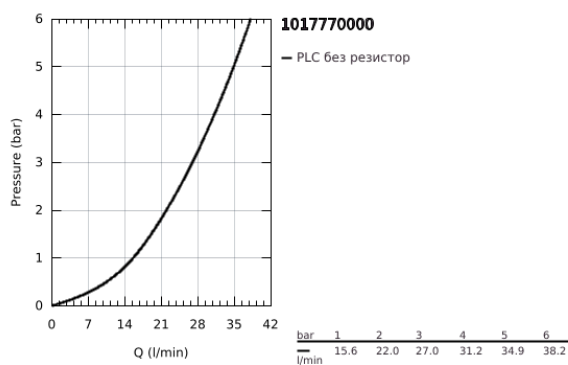

10 177 700 00 GROHE CUBEО СМЕСИТЕЛ ЗА ВГРАЖДАНЕ ЗА ДУШ

PRODUCT DESCRIPTION

- Colour: хром
- Външна част към тяло за вграждане GROHE Rapido SmartBox (35 600/35 604)
- GROHE SilkMove 46 mm керамичен картуш
- S-въръзки с GROHE FastFixation
- Метална розетка, с възможност за регулиране до 6°
- Метална ръкохватка
- without roughing-in set 35 600/35 604 (please order separately)
- Дебит В или С = 30 l/min

10 177 700 00 GROHE CUBEО СМЕСИТЕЛ ЗА ВГРАЖДАНЕ ЗА ДУШ

SPARE PARTS, януари 2023 – now

- 1: lever (Spare part-nr. 1063380000)
- 2: escutcheon (Spare part-nr. 1039640000)
- 3: Mounting plate (Spare part-nr. 48441000)
- 4: cap (Spare part-nr. 1047190000)
- 5: Картуш (Spare part-nr. 46048000)
- 6: Уплътнение (Spare part-nr. 48360000)
- 7: Температурен ограничител (Spare part-nr. 46375000)*
- 8: Универсален комплект за Smartcontrol термостатен смесител (Spare part-nr. 14056000)*
- 9: Универсален удължаващ комплект за едноръкохваткови смесители, 50 mm (Spare part-nr. 14057000)*