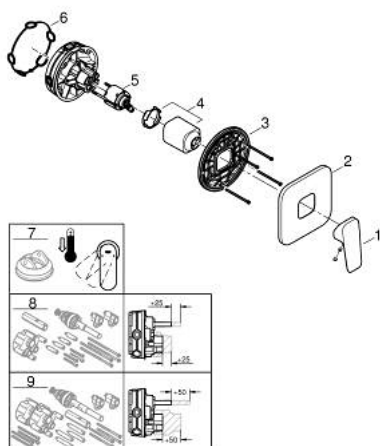

10 177 700 00 GROHE CUBEО СМЕСИТЕЛ ЗА ВГРАЖДАНЕ ЗА ДУШ

PRODUCT DESCRIPTION

- Colour: хром
- Външна част към тяло за вграждане GROHE Rapido SmartBox (35 600/35 604)
- GROHE SilkMove 46 mm керамичен картуш
- S-въръзки с GROHE FastFixation
- Метална розетка, с възможност за регулиране до 6°
- Метална ръкохватка
- without roughing-in set 35 600/35 604 (please order separately)
- Дебит В или С = 30 l/min

10 177 700 00 GROHE CUBEО СМЕСИТЕЛ ЗА ВГРАЖДАНЕ ЗА ДУШ

SPARE PARTS, януари 2023 – now

- 1: lever (Spare part-nr. 1063380000)
- 2: escutcheon (Spare part-nr. 1039640000)
- 3: Mounting plate (Spare part-nr. 48441000)
- 4: cap (Spare part-nr. 1047190000)
- 5: Картуш (Spare part-nr. 46048000)
- 6: Уплътнение (Spare part-nr. 48360000)
- 7: Температурен ограничител (Spare part-nr. 46375000)*
- 8: Универсален комплект за Smartcontrol термостатен смесител (Spare part-nr. 14056000)*
- 9: Универсален удължаващ комплект за едноръкохваткови смесители, 50 mm (Spare part-nr. 14057000)*