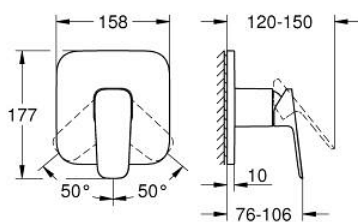

10 177 700 00 GROHE CUBEО СМЕСИТЕЛ ЗА ВГРАЖДАНЕ ЗА ДУШ

PRODUCT DESCRIPTION

- Colour: хром
- Външна част към тяло за вграждане GROHE Rapido SmartBox (35 600/35 604)
- GROHE SilkMove 46 mm керамичен картуш
- S-въръзки с GROHE FastFixation
- Метална розетка, с възможност за регулиране до 6°
- Метална ръкохватка
- without roughing-in set 35 600/35 604 (please order separately)
- Дебит В или С = 30 l/min

10 177 700 00 GROHE CUBEО СМЕСИТЕЛ ЗА ВГРАЖДАНЕ ЗА ДУШ

SPARE PARTS, януари 2023 – now

- 1: lever (Spare part-nr. 1063380000)
- 2: escutcheon (Spare part-nr. 1039640000)
- 3: Mounting plate (Spare part-nr. 48441000)
- 4: cap (Spare part-nr. 1047190000)
- 5: Картуш (Spare part-nr. 46048000)
- 6: Уплътнение (Spare part-nr. 48360000)
- 7: Температурен ограничител (Spare part-nr. 46375000)*
- 8: Универсален комплект за Smartcontrol термостатен смесител (Spare part-nr. 14056000)*
- 9: Универсален удължаващ комплект за едноръкохваткови смесители, 50 mm (Spare part-nr. 14057000)*