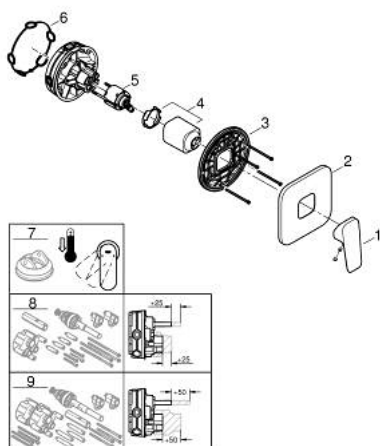

10 177 724 30 GROHE CUBEО СМЕСИТЕЛ ЗА ВГРАЖДАНЕ ЗА ДУШ

PRODUCT DESCRIPTION

- Colour: matte black
- Външна част към тяло за вграждане GROHE Rapido SmartBox (35 600/35 604)
- GROHE SilkMove 46 mm керамичен картуш
- S-връзки с GROHE FastFixation
- Метална розетка, с възможност за регулиране до 6°
- Метална ръкохватка
- without roughing-in set 35 600/35 604 (please order separately)
- Дебит В или С = 30 l/min

10 177 724 30 GROHE CUBEО СМЕСИТЕЛ ЗА ВГРАЖДАНЕ ЗА ДУШ

SPARE PARTS, януари 2023 – now

- 1: lever (Spare part-nr. 1063382430)
 - 2: escutcheon (Spare part-nr. 1039642430)
 - 3: Mounting plate (Spare part-nr. 48441000)
 - 4: cap (Spare part-nr. 1047192430)
 - 5: Картуш (Spare part-nr. 46048000)
 - 6: Уплътнение (Spare part-nr. 48360000)
 - 7: Температурен ограничител (Spare part-nr. 46375000)*
 - 8: Универсален комплект за Smartcontrol термостатен смесител (Spare part-nr. 14056000)*
 - 9: Универсален удължаващ комплект за едноръкохваткови смесители, 50 mm (Spare part-nr. 14057000)*
- * Optional accessories