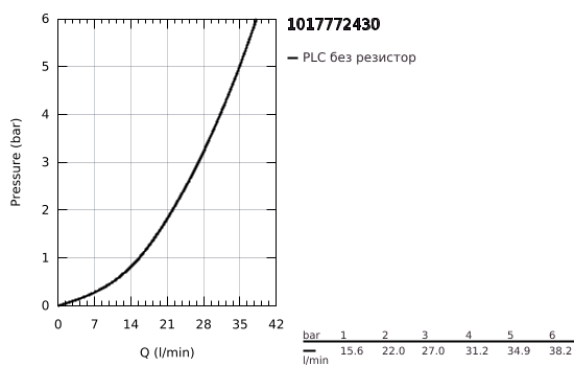

10 177 724 30 GROHE CUBEО СМЕСИТЕЛ ЗА ВГРАЖДАНЕ ЗА ДУШ

PRODUCT DESCRIPTION

- Colour: matte black
- Външна част към тяло за вграждане GROHE Rapido SmartBox (35 600/35 604)
- GROHE SilkMove 46 mm керамичен картуш
- S-връзки с GROHE FastFixation
- Метална розетка, с възможност за регулиране до 6°
- Метална ръкохватка
- without roughing-in set 35 600/35 604 (please order separately)
- Дебит В или С = 30 l/min

10 177 724 30 GROHE CUBEО СМЕСИТЕЛ ЗА ВГРАЖДАНЕ ЗА ДУШ

SPARE PARTS, януари 2023 – now

- 1: lever (Spare part-nr. 1063382430)
 - 2: escutcheon (Spare part-nr. 1039642430)
 - 3: Mounting plate (Spare part-nr. 48441000)
 - 4: cap (Spare part-nr. 1047192430)
 - 5: Картуш (Spare part-nr. 46048000)
 - 6: Уплътнение (Spare part-nr. 48360000)
 - 7: Температурен ограничител (Spare part-nr. 46375000)*
 - 8: Универсален комплект за Smartcontrol термостатен смесител (Spare part-nr. 14056000)*
 - 9: Универсален удължаващ комплект за едноръкохваткови смесители, 50 mm (Spare part-nr. 14057000)*
- * Optional accessories