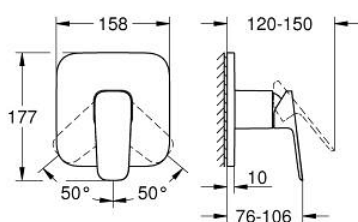

10 177 724 30 GROHE CUBEО СМЕСИТЕЛ ЗА ВГРАЖДАНЕ ЗА ДУШ

PRODUCT DESCRIPTION

- Colour: matte black
- Външна част към тяло за вграждане GROHE Rapido SmartBox (35 600/35 604)
- GROHE SilkMove 46 mm керамичен картуш
- S-връзки с GROHE FastFixation
- Метална розетка, с възможност за регулиране до 6°
- Метална ръкохватка
- without roughing-in set 35 600/35 604 (please order separately)
- Дебит В или С = 30 l/min

10 177 724 30 GROHE CUBEО СМЕСИТЕЛ ЗА ВГРАЖДАНЕ ЗА ДУШ

SPARE PARTS, януари 2023 – now

- 1: lever (Spare part-nr. 1063382430)
 - 2: escutcheon (Spare part-nr. 1039642430)
 - 3: Mounting plate (Spare part-nr. 48441000)
 - 4: cap (Spare part-nr. 1047192430)
 - 5: Картуш (Spare part-nr. 46048000)
 - 6: Уплътнение (Spare part-nr. 48360000)
 - 7: Температурен ограничител (Spare part-nr. 46375000)*
 - 8: Универсален комплект за Smartcontrol термостатен смесител (Spare part-nr. 14056000)*
 - 9: Универсален удължаващ комплект за едноръкохваткови смесители, 50 mm (Spare part-nr. 14057000)*
- * Optional accessories