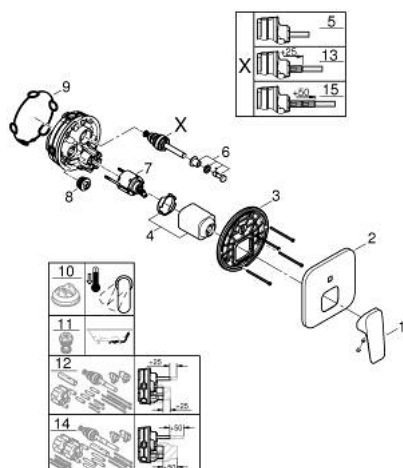

10 177 800 00 GROHE CUBEО ЕДНОРЪКОХВАТКОВ СМЕСИТЕЛ С 2-СТЕПЕНЕН ПРЕВКЛЮЧВАТЕЛ

PRODUCT DESCRIPTION

- Colour: хром
- Външна част към тяло за вграждане GROHE Rapido SmartBox (35 600/35 604)
- GROHE SilkMove 46 mm керамичен картуш
- S-връзки с GROHE FastFixation
- Метална розетка, с възможност за регулиране до 6°
- автоматичен 2-посочен превключвател
- Метална ръкохватка
- without roughing-in set 35 600/35 604 (please order separately)
- Дебит В = 27 l/min, C = 27 l/min

10 177 800 00 GROHE CUBEО ЕДНОРЪКОХВАТКОВ СМЕСИТЕЛ С 2-СТЕПЕНЕН ПРЕВКЛЮЧВАТЕЛ

SPARE PARTS, януари 2023 – now

- 1: lever (Spare part-nr. 1063380000)
 - 2: escutcheon (Spare part-nr. 1047200000)
 - 3: Mounting plate (Spare part-nr. 48438000)
 - 4: cap (Spare part-nr. 1047190000)
 - 5: Превключвател (Spare part-nr. 48634000)
 - 6: diverter knob (Spare part-nr. 1047210000)
 - 7: Картуш (Spare part-nr. 46048000)
 - 8: Възвратен клапан (Spare part-nr. 49085000)
 - 9: Уплътнение (Spare part-nr. 48360000)
 - 10: Температурен ограничител (Spare part-nr. 46375000)*
 - 11: Възвратен клапан (DIN-EN1717) (Spare part-nr. 14055000)*
 - 12: Универсален комплект за Smartcontrol термостатен смесител (Spare part-nr. 14056000)*
 - 13: diverter (Spare part-nr. 48635000)*
 - 14: Универсален удължаващ комплект за едноръкохваткови смесители, 50 mm (Spare part-nr. 14057000)*
 - 15: diverter (Spare part-nr. 48636000)*
- * Optional accessories