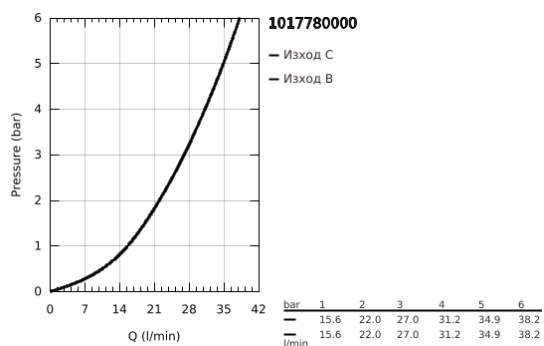

10 177 800 00 GROHE CUBEО ЕДНОРЪКОХВАТКОВ СМЕСИТЕЛ С 2-СТЕПЕНЕН ПРЕВКЛЮЧВАТЕЛ

PRODUCT DESCRIPTION

- Colour: хром
- Външна част към тяло за вграждане GROHE Rapido SmartBox (35 600/35 604)
- GROHE SilkMove 46 mm керамичен картуш
- S-връзки с GROHE FastFixation
- Метална розетка, с възможност за регулиране до 6°
- автоматичен 2-посочен превключвател
- Метална ръкохватка
- without roughing-in set 35 600/35 604 (please order separately)
- Дебит В = 27 l/min, C = 27 l/min

10 177 800 00 GROHE CUBEО ЕДНОРЪКОХВАТКОВ СМЕСИТЕЛ С 2-СТЕПЕНЕН ПРЕВКЛЮЧВАТЕЛ

SPARE PARTS, януари 2023 – now

- 1: lever (Spare part-nr. 1063380000)
 - 2: escutcheon (Spare part-nr. 1047200000)
 - 3: Mounting plate (Spare part-nr. 48438000)
 - 4: cap (Spare part-nr. 1047190000)
 - 5: Превключвател (Spare part-nr. 48634000)
 - 6: diverter knob (Spare part-nr. 1047210000)
 - 7: Картуш (Spare part-nr. 46048000)
 - 8: Възвратен клапан (Spare part-nr. 49085000)
 - 9: Уплътнение (Spare part-nr. 48360000)
 - 10: Температурен ограничител (Spare part-nr. 46375000)*
 - 11: Възвратен клапан (DIN-EN1717) (Spare part-nr. 14055000)*
 - 12: Универсален комплект за Smartcontrol термостатен смесител (Spare part-nr. 14056000)*
 - 13: diverter (Spare part-nr. 48635000)*
 - 14: Универсален удължаващ комплект за едноръкохваткови смесители, 50 mm (Spare part-nr. 14057000)*
 - 15: diverter (Spare part-nr. 48636000)*
- * Optional accessories