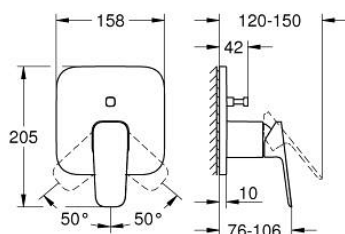

10 177 800 00 GROHE CUBEО ЕДНОРЪКОХВАТКОВ СМЕСИТЕЛ С 2-СТЕПЕНЕН ПРЕВКЛЮЧВАТЕЛ

PRODUCT DESCRIPTION

- Colour: хром
- Външна част към тяло за вграждане GROHE Rapido SmartBox (35 600/35 604)
- GROHE SilkMove 46 mm керамичен картуш
- S-връзки с GROHE FastFixation
- Метална розетка, с възможност за регулиране до 6°
- автоматичен 2-посочен превключвател
- Метална ръкохватка
- without roughing-in set 35 600/35 604 (please order separately)
- Дебит В = 27 l/min, C = 27 l/min

10 177 800 00 GROHE CUBEО ЕДНОРЪКОХВАТКОВ СМЕСИТЕЛ С 2-СТЕПЕНЕН ПРЕВКЛЮЧВАТЕЛ

SPARE PARTS, януари 2023 – now

- 1: lever (Spare part-nr. 1063380000)
 - 2: escutcheon (Spare part-nr. 1047200000)
 - 3: Mounting plate (Spare part-nr. 48438000)
 - 4: cap (Spare part-nr. 1047190000)
 - 5: Превключвател (Spare part-nr. 48634000)
 - 6: diverter knob (Spare part-nr. 1047210000)
 - 7: Картуш (Spare part-nr. 46048000)
 - 8: Възвратен клапан (Spare part-nr. 49085000)
 - 9: Уплътнение (Spare part-nr. 48360000)
 - 10: Температурен ограничител (Spare part-nr. 46375000)*
 - 11: Възвратен клапан (DIN-EN1717) (Spare part-nr. 14055000)*
 - 12: Универсален комплект за Smartcontrol термостатен смесител (Spare part-nr. 14056000)*
 - 13: diverter (Spare part-nr. 48635000)*
 - 14: Универсален удължаващ комплект за едноръкохваткови смесители, 50 mm (Spare part-nr. 14057000)*
 - 15: diverter (Spare part-nr. 48636000)*
- * Optional accessories