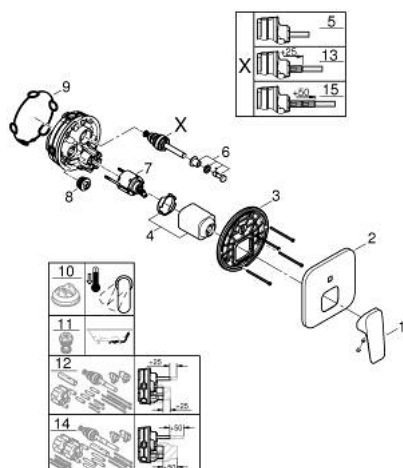

## 10 177 824 30 GROHE CUBEО ЕДНОРЪКОХВАТКОВ СМЕСИТЕЛ С 2-СТЕПЕНЕН ПРЕВКЛЮЧВАТЕЛ

### PRODUCT DESCRIPTION

- Colour: matte black
- Външна част към тяло за вграждане GROHE Rapido SmartBox (35 600/35 604)
- GROHE SilkMove 46 mm керамичен картуш
- S-връзки с GROHE FastFixation
- Метална розетка, с възможност за регулиране до 6°
- автоматичен 2-посочен превключвател
- Метална ръкохватка
- without roughing-in set 35 600/35 604 (please order separately)
- Дебит В = 27 l/min, C = 27 l/min

### SPARE PARTS, януари 2023 – now

- 1: lever (Spare part-nr. 1063382430)
  - 2: escutcheon (Spare part-nr. 1047202430)
  - 3: Mounting plate (Spare part-nr. 48438000)
  - 4: cap (Spare part-nr. 1047192430)
  - 5: Превключвател (Spare part-nr. 48634000)
  - 6: diverter knob (Spare part-nr. 1047212430)
  - 7: Картуш (Spare part-nr. 46048000)
  - 8: Възвратен клапан (Spare part-nr. 49085000)
  - 9: Уплътнение (Spare part-nr. 48360000)
  - 10: Температурен ограничител (Spare part-nr. 46375000)\*
  - 11: Възвратен клапан (DIN-EN1717) (Spare part-nr. 14055000)\*
  - 12: Универсален комплект за Smartcontrol термостатен смесител (Spare part-nr. 14056000)\*
  - 13: diverter (Spare part-nr. 48635000)\*
  - 14: Универсален удължаващ комплект за едноръкохваткови смесители, 50 mm (Spare part-nr. 14057000)\*
  - 15: diverter (Spare part-nr. 48636000)\*
- \* Optional accessories