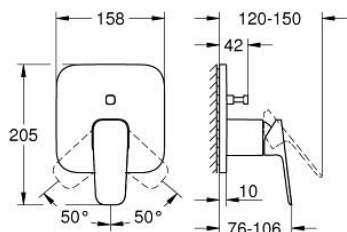

## 10 177 824 30 GROHE CUBEО ЕДНОРЪКОХВАТКОВ СМЕСИТЕЛ С 2-СТЕПЕНЕН ПРЕВКЛЮЧВАТЕЛ

### PRODUCT DESCRIPTION

- Colour: matte black
- Външна част към тяло за вграждане GROHE Rapido SmartBox (35 600/35 604)
- GROHE SilkMove 46 mm керамичен картуш
- S-връзки с GROHE FastFixation
- Метална розетка, с възможност за регулиране до 6°
- автоматичен 2-посочен превключвател
- Метална ръкохватка
- without roughing-in set 35 600/35 604 (please order separately)
- Дебит В = 27 l/min, C = 27 l/min