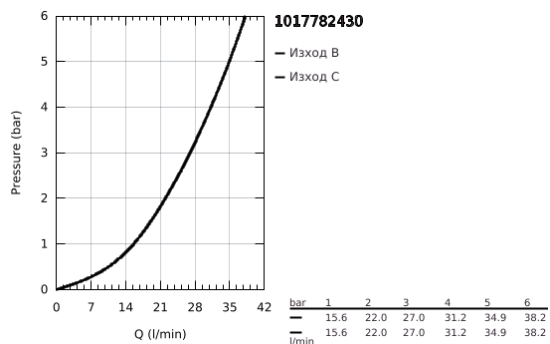

## 10 177 824 30 GROHE CUBEО ЕДНОРЪКОХВАТКОВ СМЕСИТЕЛ С 2-СТЕПЕНЕН ПРЕВКЛЮЧВАТЕЛ

### PRODUCT DESCRIPTION

- Colour: matte black
- Външна част към тяло за вграждане GROHE Rapido SmartBox (35 600/35 604)
- GROHE SilkMove 46 mm керамичен картуш
- S-връзки с GROHE FastFixation
- Метална розетка, с възможност за регулиране до 6°
- автоматичен 2-посочен превключвател
- Метална ръкохватка
- without roughing-in set 35 600/35 604 (please order separately)
- Дебит В = 27 l/min, C = 27 l/min