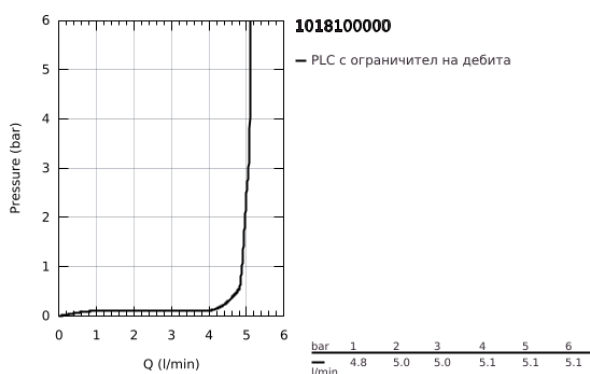

10 181 000 00 **GROHE CUBEО СМЕСИТЕЛ ЗА БИДЕ, 1/2"**
S-РАЗМЕР

PRODUCT DESCRIPTION

- Colour: хром
- Еднодупков монтаж
- Метална ръкохватка
- GROHE SilkMove 28 mm керамичен картуш
- Регулатор на дебита
- С температурен ограничител
- GROHE EcoJoy - технология за намаляване разхода на вода
- максимален дебит (при 3 bar): 5 l/min
- Със сферично закрепване
- Изпразнител 1 1/4"
- Меки връзки

10 181 000 00 **GROHE CUBEО СМЕСИТЕЛ ЗА БИДЕ, 1/2"**
S-РАЗМЕР

SPARE PARTS, януари 2025 – now

- 1: Cubeo Lever (Spare part-nr. 1060130000)
- 2: Капаче (Spare part-nr. 46581000)
- 3: Fitting ring (Spare part-nr. 07419000)
- 4: Картуш (Spare part-nr. 46580000)
- 5: Повдигащ лост (Spare part-nr. 65936PD0)
- 6: Аератор със сферично присъединяване (Spare part-nr. 48552000)
- 7: Cubeo Rosette (Spare part-nr. 1060150000)
- 8: Комплект за монтиране на болтове (Spare part-nr. 46249000)
- 9: Изпразнител 3/4" (Spare part-nr. 28910000)
- 9.1: Тапа за отточен сифон (Spare part-nr. 07182000)
- 9.2: Прът ексцентрик (Spare part-nr. 07052000)
- 10: Ключ за монтаж (Spare part-nr. 19017000)*
- 11: Прът ексцентрик (Spare part-nr. 07341000)*