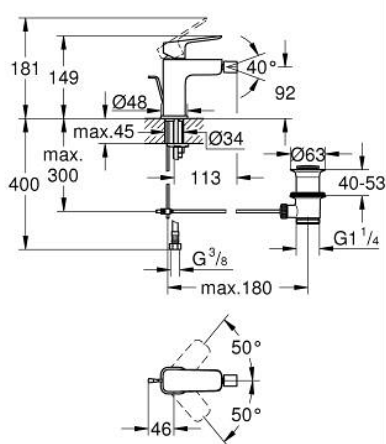

10 181 000 00 **GROHE CUBEО СМЕСИТЕЛ ЗА БИДЕ, 1/2"**
S-РАЗМЕР

PRODUCT DESCRIPTION

- Colour: хром
- Еднодупков монтаж
- Метална ръкохватка
- GROHE SilkMove 28 mm керамичен картуш
- Регулатор на дебита
- С температурен ограничител
- GROHE EcoJoy - технология за намаляване разхода на вода
- максимален дебит (при 3 bar): 5 l/min
- Със сферично закрепване
- Изпразнител 1 1/4"
- Меки връзки

10 181 000 00 **GROHE CUBEО СМЕСИТЕЛ ЗА БИДЕ, 1/2"**
S-РАЗМЕР

SPARE PARTS, януари 2025 – now

- 1: Cubeo Lever (Spare part-nr. 1060130000)
- 2: Капаче (Spare part-nr. 46581000)
- 3: Fitting ring (Spare part-nr. 07419000)
- 4: Картуш (Spare part-nr. 46580000)
- 5: Повдигащ лост (Spare part-nr. 65936PD0)
- 6: Аератор със сферично присъединяване (Spare part-nr. 48552000)
- 7: Cubeo Rosette (Spare part-nr. 1060150000)
- 8: Комплект за монтиране на болтове (Spare part-nr. 46249000)
- 9: Изпразнител 3/4" (Spare part-nr. 28910000)
- 9.1: Тапа за отточен сифон (Spare part-nr. 07182000)
- 9.2: Прът ексцентрик (Spare part-nr. 07052000)
- 10: Ключ за монтаж (Spare part-nr. 19017000)*
- 11: Прът ексцентрик (Spare part-nr. 07341000)*