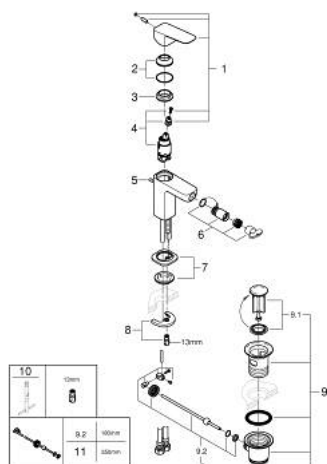

10 181 000 00 **GROHE CUBEО СМЕСИТЕЛ ЗА БИДЕ, 1/2"**
S-РАЗМЕР

PRODUCT DESCRIPTION

- Colour: хром
- Еднодупков монтаж
- Метална ръкохватка
- GROHE SilkMove 28 mm керамичен картуш
- Регулатор на дебита
- С температурен ограничител
- GROHE EcoJoy - технология за намаляване разхода на вода
- максимален дебит (при 3 bar): 5 l/min
- Със сферично закрепване
- Изпразнител 1 1/4"
- Меки връзки

10 181 000 00 **GROHE CUBEО СМЕСИТЕЛ ЗА БИДЕ, 1/2"**
S-РАЗМЕР

SPARE PARTS, януари 2025 – now

- 1: Cubeo Lever (Spare part-nr. 1060130000)
- 2: Капаче (Spare part-nr. 46581000)
- 3: Fitting ring (Spare part-nr. 07419000)
- 4: Картуш (Spare part-nr. 46580000)
- 5: Повдигащ лост (Spare part-nr. 65936PD0)
- 6: Аератор със сферично присъединяване (Spare part-nr. 48552000)
- 7: Cubeo Rosette (Spare part-nr. 1060150000)
- 8: Комплект за монтиране на болтове (Spare part-nr. 46249000)
- 9: Изпразнител 3/4" (Spare part-nr. 28910000)
- 9.1: Тапа за отточен сифон (Spare part-nr. 07182000)
- 9.2: Прът ексцентрик (Spare part-nr. 07052000)
- 10: Ключ за монтаж (Spare part-nr. 19017000)*
- 11: Прът ексцентрик (Spare part-nr. 07341000)*