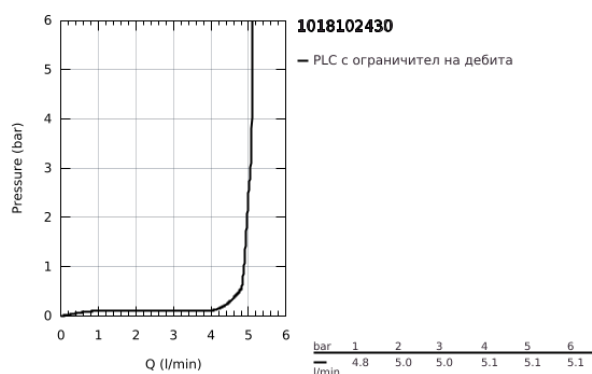

## 10 181 024 30 GROHE CUBEО СМЕСИТЕЛ ЗА БИДЕ, 1/2" S-РАЗМЕР

### PRODUCT DESCRIPTION

- Colour: matte black
- Еднодупков монтаж
- Метална ръкохватка
- GROHE SilkMove 28 mm керамичен картуш
- Регулатор на дебита
- С температурен ограничител
- GROHE EcoJoy - технология за намаляване разхода на вода
- максимален дебит (при 3 bar): 5 l/min
- Със сферично закрепване
- Изпразнител 1 1/4"
- Меки връзки