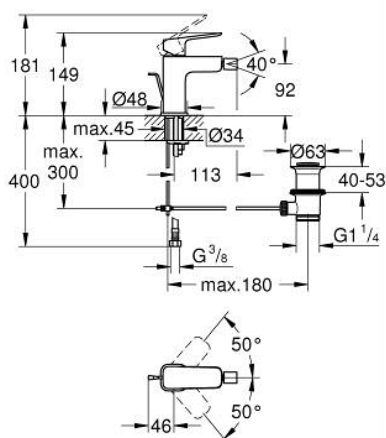

## 10 181 024 30 GROHE CUBEО СМЕСИТЕЛ ЗА БИДЕ, 1/2" S-РАЗМЕР

### PRODUCT DESCRIPTION

- Colour: matte black
- Еднодупков монтаж
- Метална ръкохватка
- GROHE SilkMove 28 mm керамичен картуш
- Регулатор на дебита
- С температурен ограничител
- GROHE EcoJoy - технология за намаляване разхода на вода
- максимален дебит (при 3 bar): 5 l/min
- Със сферично закрепване
- Изпразнител 1 1/4"
- Меки връзки

### SPARE PARTS, януари 2025 – now

- 1: Cubeo Lever (Spare part-nr. 1060132430)
- 2: Капаче (Spare part-nr. 465812430)
- 3: Fitting ring (Spare part-nr. 07419000)
- 4: Картуш (Spare part-nr. 46580000)
- 5: lift rod (Spare part-nr. 659362430)
- 6: Аератор със сферично присъединяване (Spare part-nr. 485522430)
- 7: Cubeo Rosette (Spare part-nr. 1060152430)
- 8: Комплект за монтиране на болтове (Spare part-nr. 46249000)
- 9: Изпразнител 3/4" (Spare part-nr. 289102430)
- 9.1: Тапа за отточен сифон (Spare part-nr. 071822430)
- 9.2: Прът ексцентрик (Spare part-nr. 07052000)
- 10: Ключ за монтаж (Spare part-nr. 19017000)\*
- 11: Прът ексцентрик (Spare part-nr. 07341000)\*