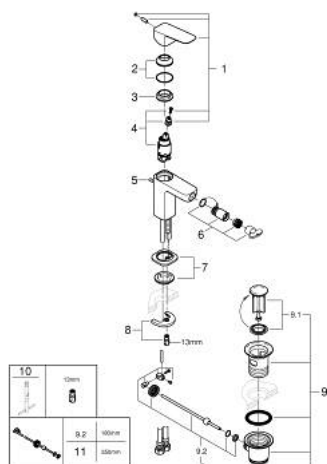

## 10 181 024 30 GROHE CUBEО СМЕСИТЕЛ ЗА БИДЕ, 1/2" S-РАЗМЕР

### PRODUCT DESCRIPTION

- Colour: matte black
- Еднодупков монтаж
- Метална ръкохватка
- GROHE SilkMove 28 mm керамичен картуш
- Регулатор на дебита
- С температурен ограничител
- GROHE EcoJoy - технология за намаляване разхода на вода
- максимален дебит (при 3 bar): 5 l/min
- Със сферично закрепване
- Изпразнител 1 1/4"
- Меки връзки

### SPARE PARTS, януари 2025 – now

- 1: Cubeo Lever (Spare part-nr. 1060132430)
- 2: Капаче (Spare part-nr. 465812430)
- 3: Fitting ring (Spare part-nr. 07419000)
- 4: Картуш (Spare part-nr. 46580000)
- 5: lift rod (Spare part-nr. 659362430)
- 6: Аератор със сферично присъединяване (Spare part-nr. 485522430)
- 7: Cubeo Rosette (Spare part-nr. 1060152430)
- 8: Комплект за монтиране на болтове (Spare part-nr. 46249000)
- 9: Изпразнител 3/4" (Spare part-nr. 289102430)
- 9.1: Тапа за отточен сифон (Spare part-nr. 071822430)
- 9.2: Прът ексцентрик (Spare part-nr. 07052000)
- 10: Ключ за монтаж (Spare part-nr. 19017000)\*
- 11: Прът ексцентрик (Spare part-nr. 07341000)\*