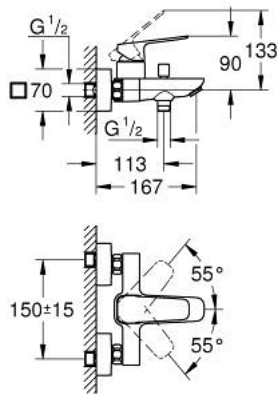

10 181 300 00 GROHE CUBEО СМЕСИТЕЛ ЗА ВАНА 1/2", ЕДНОРЪКОХВАТКОВ

PRODUCT DESCRIPTION

- Colour: хром
- Стенен монтаж
- Метална ръкохватка
- GROHE SilkMove - 35 mm керамичен картуш
- Регулатор на дебита
- С температурен ограничител
- GROHE LongLife хромирано покритие
- Автоматичен превключвател за вана/душ
- Извод 1/2" с вграден възвратен клапан
- Аератор
- S- Връзки
- Стенна розетка
- Защита от обратен поток

10 181 300 00 GROHE CUBEО СМЕСИТЕЛ ЗА ВАНА 1/2", ЕДНОРЪКОХВАТКОВ

SPARE PARTS, януари 2023 – now

- 1: lever (Spare part-nr. 1060210000)
- 2: cap (Spare part-nr. 1060220000)
- 3: Картуш (Spare part-nr. 46374000)
- 4: Външна част на превключвател (Spare part-nr. 64309000)
- 5: Аератор (Spare part-nr. 13952000)
- 6: Превключвател (Spare part-nr. 65655000)
- 7: Възвратен клапан (Spare part-nr. 08565000)
- 8: s-union (Spare part-nr. 1060230000)
- 8.1: Розетка (Spare part-nr. 106024000M)
- 9: Extension 3/4", 20 mm (Spare part-nr. 0713000M)*
- 10: Ключ (Spare part-nr. 19332000)*
- 11: Специален ключ (Spare part-nr. 19377000)*