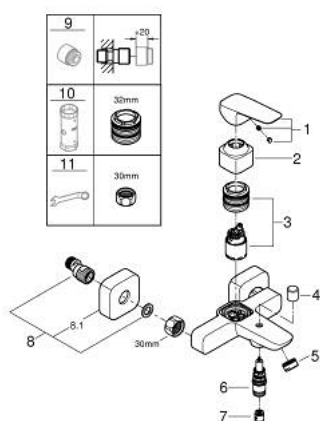

10 181 300 00 GROHE CUBEО СМЕСИТЕЛ ЗА ВАНА 1/2", ЕДНОРЪКОХВАТКОВ

PRODUCT DESCRIPTION

- Colour: хром
- Стенен монтаж
- Метална ръкохватка
- GROHE SilkMove - 35 mm керамичен картуш
- Регулатор на дебита
- С температурен ограничител
- GROHE LongLife хромирано покритие
- Автоматичен превключвател за вана/душ
- Извод 1/2" с вграден възвратен клапан
- Аератор
- S- Връзки
- Стенна розетка
- Защита от обратен поток

10 181 300 00 GROHE CUBEО СМЕСИТЕЛ ЗА ВАНА 1/2", ЕДНОРЪКОХВАТКОВ

SPARE PARTS, януари 2023 – now

- 1: lever (Spare part-nr. 1060210000)
- 2: cap (Spare part-nr. 1060220000)
- 3: Картуш (Spare part-nr. 46374000)
- 4: Външна част на превключвател (Spare part-nr. 64309000)
- 5: Аератор (Spare part-nr. 13952000)
- 6: Превключвател (Spare part-nr. 65655000)
- 7: Възвратен клапан (Spare part-nr. 08565000)
- 8: s-union (Spare part-nr. 1060230000)
- 8.1: Розетка (Spare part-nr. 106024000M)
- 9: Extension 3/4", 20 mm (Spare part-nr. 0713000M)*
- 10: Ключ (Spare part-nr. 19332000)*
- 11: Специален ключ (Spare part-nr. 19377000)*