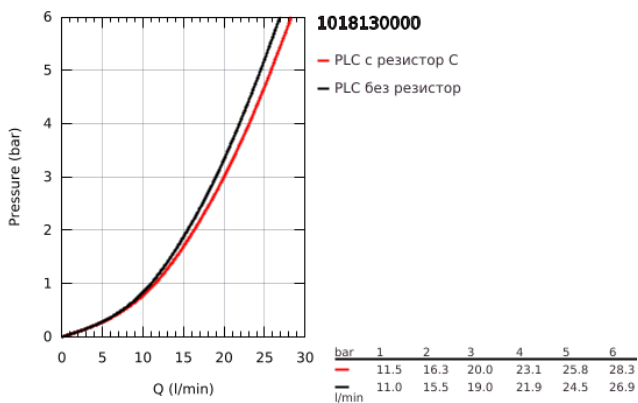

10 181 300 00 GROHE CUBEО СМЕСИТЕЛ ЗА ВАНА 1/2", ЕДНОРЪКОХВАТКОВ

PRODUCT DESCRIPTION

- Colour: хром
- Стенен монтаж
- Метална ръкохватка
- GROHE SilkMove - 35 mm керамичен картуш
- Регулатор на дебита
- С температурен ограничител
- GROHE LongLife хромирано покритие
- Автоматичен превключвател за вана/душ
- Извод 1/2" с вграден възвратен клапан
- Аератор
- S- Връзки
- Стенна розетка
- Защита от обратен поток

10 181 300 00 GROHE CUBEО СМЕСИТЕЛ ЗА ВАНА 1/2", ЕДНОРЪКОХВАТКОВ

SPARE PARTS, януари 2023 – now

- 1: lever (Spare part-nr. 1060210000)
- 2: cap (Spare part-nr. 1060220000)
- 3: Картуш (Spare part-nr. 46374000)
- 4: Външна част на превключвател (Spare part-nr. 64309000)
- 5: Аератор (Spare part-nr. 13952000)
- 6: Превключвател (Spare part-nr. 65655000)
- 7: Възвратен клапан (Spare part-nr. 08565000)
- 8: s-union (Spare part-nr. 1060230000)
- 8.1: Розетка (Spare part-nr. 106024000M)
- 9: Extension 3/4", 20 mm (Spare part-nr. 0713000M)*
- 10: Ключ (Spare part-nr. 19332000)*
- 11: Специален ключ (Spare part-nr. 19377000)*