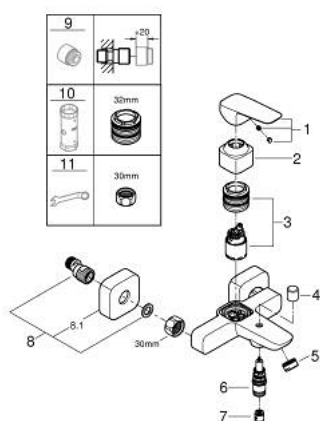

## 10 181 324 30 GROHE CUBEО СМЕСИТЕЛ ЗА ВАНА 1/2", ЕДНОРЪКОХВАТКОВ

### PRODUCT DESCRIPTION

- Colour: matte black
- Стенен монтаж
- Метална ръкохватка
- GROHE SilkMove - 35 mm керамичен картуш
- Регулатор на дебита
- С температурен ограничител
- Автоматичен превключвател за вана/душ
- Извод 1/2" с вграден възвратен клапан
- Аератор
- S- Връзки
- Стенна розетка
- Защита от обратен поток

### SPARE PARTS, януари 2023 – now

- 1: lever (Spare part-nr. 1060212430)
- 2: cap (Spare part-nr. 1060222430)
- 3: Картуш (Spare part-nr. 46374000)
- 4: Външна част на превключвател (Spare part-nr. 643092430)
- 5: flow control (Spare part-nr. 139522430)
- 6: Превключвател (Spare part-nr. 656552430)
- 7: Възвратен клапан (Spare part-nr. 08565000)
- 8: s-union (Spare part-nr. 1060232430)
- 8.1: Розетка (Spare part-nr. 106024243M)
- 9: Extension 3/4", 20 mm (Spare part-nr. 0713000M)\*
- 10: Ключ (Spare part-nr. 19332000)\*
- 11: Специален ключ (Spare part-nr. 19377000)\*