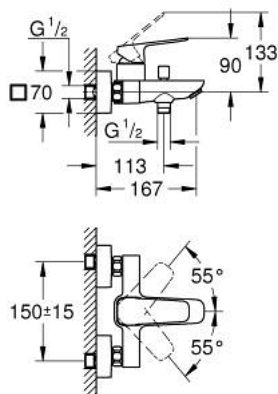

## 10 181 324 30 GROHE CUBEО СМЕСИТЕЛ ЗА ВАНА 1/2", ЕДНОРЪКОХВАТКОВ

### PRODUCT DESCRIPTION

- Colour: matte black
- Стенен монтаж
- Метална ръкохватка
- GROHE SilkMove - 35 mm керамичен картуш
- Регулатор на дебита
- С температурен ограничител
- Автоматичен превключвател за вана/душ
- Извод 1/2" с вграден възвратен клапан
- Аератор
- S- Връзки
- Стенна розетка
- Защита от обратен поток

### SPARE PARTS, януари 2023 – now

- 1: lever (Spare part-nr. 1060212430)
- 2: cap (Spare part-nr. 1060222430)
- 3: Картуш (Spare part-nr. 46374000)
- 4: Външна част на превключвател (Spare part-nr. 643092430)
- 5: flow control (Spare part-nr. 139522430)
- 6: Превключвател (Spare part-nr. 656552430)
- 7: Възвратен клапан (Spare part-nr. 08565000)
- 8: s-union (Spare part-nr. 1060232430)
- 8.1: Розетка (Spare part-nr. 106024243M)
- 9: Extension 3/4", 20 mm (Spare part-nr. 0713000M)\*
- 10: Ключ (Spare part-nr. 19332000)\*
- 11: Специален ключ (Spare part-nr. 19377000)\*