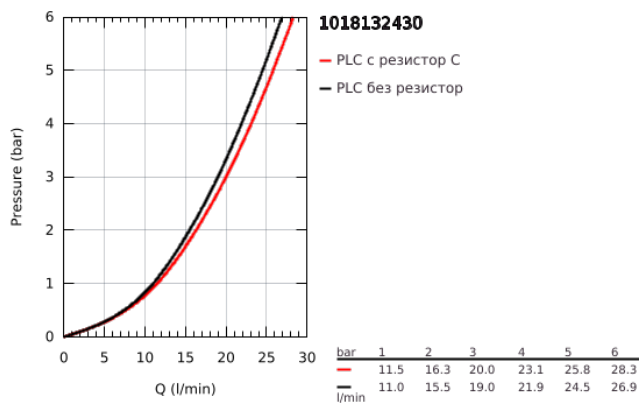

## 10 181 324 30 GROHE CUBEО СМЕСИТЕЛ ЗА ВАНА 1/2", ЕДНОРЪКОХВАТКОВ

### PRODUCT DESCRIPTION

- Colour: matte black
- Стенен монтаж
- Метална ръкохватка
- GROHE SilkMove - 35 mm керамичен картуш
- Регулатор на дебита
- С температурен ограничител
- Автоматичен превключвател за вана/душ
- Извод 1/2" с вграден възвратен клапан
- Аератор
- S- Връзки
- Стенна розетка
- Защита от обратен поток