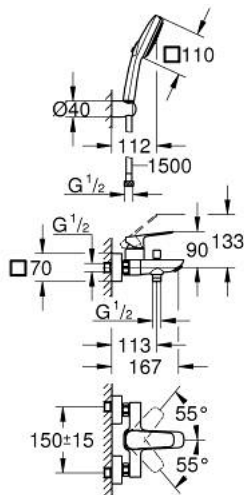

## 10 181 400 00 GROHE CUBEО СМЕСИТЕЛ ЗА ВАНА 1/2", ЕДНОРЪКОХВАТКОВ

### PRODUCT DESCRIPTION

- Colour: хром
- Стенен монтаж
- Метална ръкохватка
- GROHE SilkMove - 35 mm керамичен картуш
- Регулатор на дебита
- С температурен ограничител
- GROHE LongLife хромирано покритие
- Автоматичен превключвател за вана/душ
- Извод 1/2" с вграден възвратен клапан
- Аератор
- S- Връзки
- Стенна розетка
- Защита от обратен поток
- С душова гарнитура
- Състои се от:
  - Tempesta Cube 110 hand shower 2 sprays (26 746)
  - Стенен държач за душ (28 605)
  - Relaxaflex шлаух за душ 1500 mm 1/2" x 1/2" (28 151)