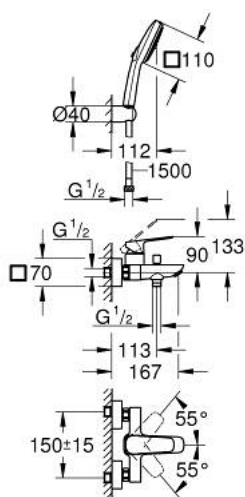

10 181 424 30 GROHE CUBEО СМЕСИТЕЛ ЗА ВАНА 1/2", ЕДНОРЪКОХВАТКОВ

PRODUCT DESCRIPTION

- Colour: matte black
- Стенен монтаж
- Метална ръкохватка
- GROHE SilkMove - 35 mm керамичен картуш
- Регулатор на дебита
- С температурен ограничител
- Автоматичен превключвател за вана/душ
- Извод $\frac{1}{2}$ " с вграден възвратен клапан
- Аератор
- S- Връзки
- Стенна розетка
- Защита от обратен поток
- С душова гарнитура
- Състои се от:
 - Tempesta Cube 110 hand shower 2 sprays (26 746)
 - Стенен държач за душ (28 605)
 - shower hose 1500 mm $\frac{1}{2}$ " x $\frac{1}{2}$ "