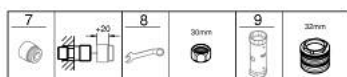

10 182 400 00 GROHE CUBEO СМЕСИТЕЛ ЗА ДУШ, ЕДНОРЪКОХВАТКОВ 1/2"

SPARE PARTS, януари 2023 – now

- 1: lever (Spare part-nr. 1060210000)
- 2: cap (Spare part-nr. 1060220000)
- 3: Картуш (Spare part-nr. 46374000)
- 4: Винтова връзка 1/2" (Spare part-nr. 45044000)
- 5: Възвратен клапан (Spare part-nr. 42601000)
- 6: s-union (Spare part-nr. 1060230000)
- 6.1: Розетка (Spare part-nr. 106024000M)
- 7: Extension 3/4", 20 mm (Spare part-nr. 0713000M)*
- 8: Специален ключ (Spare part-nr. 19377000)*
- 9: Ключ (Spare part-nr. 19332000)*

* Optional accessories