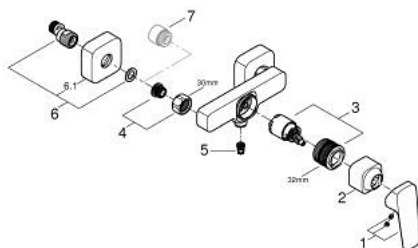

## 10 182 400 00 GROHE CUBEО СМЕСИТЕЛ ЗА ДУШ, ЕДНОРЪКОХВАТКОВ 1/2"

### PRODUCT DESCRIPTION

- Colour: хром
- Стенен монтаж
- Метална ръкохватка
- GROHE SilkMove - 35 mm керамичен картуш
- Регулатор на дебита
- С температурен ограничител
- GROHE LongLife хромирано покритие
- Извод 1/2" с вграден възвратен клапан
- Защита от обратен поток
- S- Връзки
- Стенна розетка

## 10 182 400 00 GROHE CUBEO СМЕСИТЕЛ ЗА ДУШ, ЕДНОРЪКОХВАТКОВ 1/2"

### SPARE PARTS, януари 2023 – now

- 1: lever (Spare part-nr. 1060210000)
- 2: cap (Spare part-nr. 1060220000)
- 3: Картуш (Spare part-nr. 46374000)
- 4: Винтова връзка 1/2" (Spare part-nr. 45044000)
- 5: Възвратен клапан (Spare part-nr. 42601000)
- 6: s-union (Spare part-nr. 1060230000)
- 6.1: Розетка (Spare part-nr. 106024000M)
- 7: Extension 3/4", 20 mm (Spare part-nr. 0713000M)\*
- 8: Специален ключ (Spare part-nr. 19377000)\*
- 9: Ключ (Spare part-nr. 19332000)\*