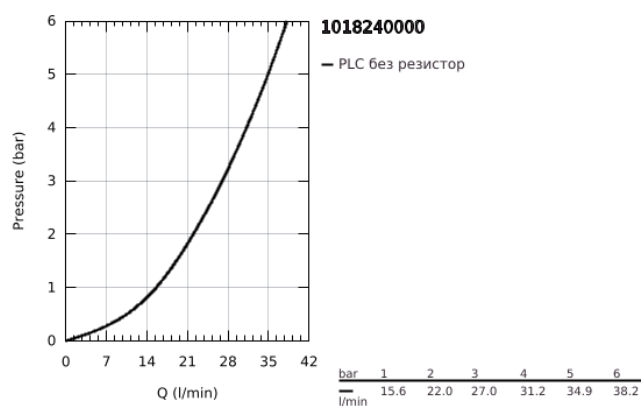

## 10 182 400 00 GROHE CUBEО СМЕСИТЕЛ ЗА ДУШ, ЕДНОРЪКОХВАТКОВ 1/2"

### PRODUCT DESCRIPTION

- Colour: хром
- Стенен монтаж
- Метална ръкохватка
- GROHE SilkMove - 35 mm керамичен картуш
- Регулатор на дебита
- С температурен ограничител
- GROHE LongLife хромирано покритие
- Извод 1/2" с вграден възвратен клапан
- Защита от обратен поток
- S- Връзки
- Стенна розетка