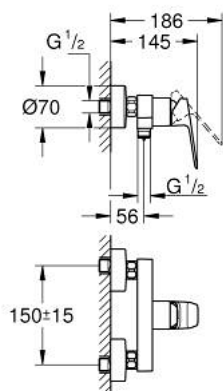

## 10 182 400 00 GROHE CUBEО СМЕСИТЕЛ ЗА ДУШ, ЕДНОРЪКОХВАТКОВ 1/2"

### PRODUCT DESCRIPTION

- Colour: хром
- Стенен монтаж
- Метална ръкохватка
- GROHE SilkMove - 35 mm керамичен картуш
- Регулатор на дебита
- С температурен ограничител
- GROHE LongLife хромирано покритие
- Извод 1/2" с вграден възвратен клапан
- Защита от обратен поток
- S- Връзки
- Стенна розетка

## 10 182 400 00 GROHE CUBEO СМЕСИТЕЛ ЗА ДУШ, ЕДНОРЪКОХВАТКОВ 1/2"

### SPARE PARTS, януари 2023 – now

- 1: lever (Spare part-nr. 1060210000)
- 2: cap (Spare part-nr. 1060220000)
- 3: Картуш (Spare part-nr. 46374000)
- 4: Винтова връзка 1/2" (Spare part-nr. 45044000)
- 5: Възвратен клапан (Spare part-nr. 42601000)
- 6: s-union (Spare part-nr. 1060230000)
- 6.1: Розетка (Spare part-nr. 106024000M)
- 7: Extension 3/4", 20 mm (Spare part-nr. 0713000M)\*
- 8: Специален ключ (Spare part-nr. 19377000)\*
- 9: Ключ (Spare part-nr. 19332000)\*