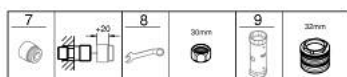

10 182 424 30 GROHE CUBEО СМЕСИТЕЛ ЗА ДУШ, ЕДНОРЪКОХВАТКОВ 1/2"

PRODUCT DESCRIPTION

- Colour: matte black
- Стенен монтаж
- Метална ръкохватка
- GROHE SilkMove - 35 mm керамичен картуш
- Регулатор на дебита
- С температурен ограничител
- Извод 1/2" с вграден възвратен клапан
- Защита от обратен поток
- S- Връзки
- Стенна розетка

10 182 424 30 GROHE CUBEО СМЕСИТЕЛ ЗА ДУШ, ЕДНОРЪКОХВАТКОВ 1/2"

SPARE PARTS, януари 2023 – now

- 1: lever (Spare part-nr. 1060212430)
- 2: cap (Spare part-nr. 1060222430)
- 3: Картуш (Spare part-nr. 46374000)
- 4: Винтова връзка 1/2" (Spare part-nr. 450442430)
- 5: Възвратен клапан (Spare part-nr. 42601000)
- 6: s-union (Spare part-nr. 1060232430)
- 6.1: Розетка (Spare part-nr. 106024243M)
- 7: Extension 3/4", 20 mm (Spare part-nr. 0713000M)*
- 8: Специален ключ (Spare part-nr. 19377000)*
- 9: Ключ (Spare part-nr. 19332000)*