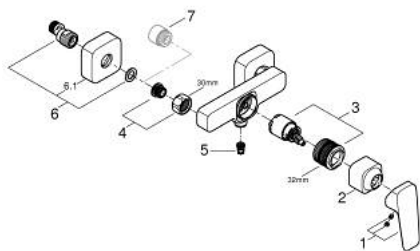

10 182 424 30 GROHE CUBEО СМЕСИТЕЛ ЗА ДУШ, ЕДНОРЪКОХВАТКОВ 1/2"

PRODUCT DESCRIPTION

- Colour: matte black
- Стенен монтаж
- Метална ръкохватка
- GROHE SilkMove - 35 mm керамичен картуш
- Регулатор на дебита
- С температурен ограничител
- Извод 1/2" с вграден възвратен клапан
- Защита от обратен поток
- S- Връзки
- Стенна розетка

10 182 424 30 GROHE CUBEО СМЕСИТЕЛ ЗА ДУШ, ЕДНОРЪКОХВАТКОВ 1/2"

SPARE PARTS, януари 2023 – now

- 1: lever (Spare part-nr. 1060212430)
- 2: cap (Spare part-nr. 1060222430)
- 3: Картуш (Spare part-nr. 46374000)
- 4: Винтова връзка 1/2" (Spare part-nr. 450442430)
- 5: Възвратен клапан (Spare part-nr. 42601000)
- 6: s-union (Spare part-nr. 1060232430)
- 6.1: Розетка (Spare part-nr. 106024243M)
- 7: Extension 3/4", 20 mm (Spare part-nr. 0713000M)*
- 8: Специален ключ (Spare part-nr. 19377000)*
- 9: Ключ (Spare part-nr. 19332000)*