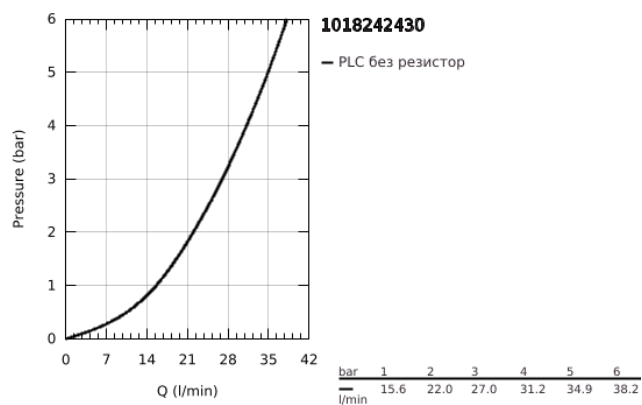

10 182 424 30 GROHE CUBEО СМЕСИТЕЛ ЗА ДУШ, ЕДНОРЪКОХВАТКОВ 1/2"

PRODUCT DESCRIPTION

- Colour: matte black
- Стенен монтаж
- Метална ръкохватка
- GROHE SilkMove - 35 mm керамичен картуш
- Регулатор на дебита
- С температурен ограничител
- Извод 1/2" с вграден възвратен клапан
- Защита от обратен поток
- S- Връзки
- Стенна розетка

10 182 424 30 GROHE CUBEО СМЕСИТЕЛ ЗА ДУШ, ЕДНОРЪКОХВАТКОВ 1/2"

SPARE PARTS, януари 2023 – now

- 1: lever (Spare part-nr. 1060212430)
- 2: cap (Spare part-nr. 1060222430)
- 3: Картуш (Spare part-nr. 46374000)
- 4: Винтова връзка 1/2" (Spare part-nr. 450442430)
- 5: Възвратен клапан (Spare part-nr. 42601000)
- 6: s-union (Spare part-nr. 1060232430)
- 6.1: Розетка (Spare part-nr. 106024243M)
- 7: Extension 3/4", 20 mm (Spare part-nr. 0713000M)*
- 8: Специален ключ (Spare part-nr. 19377000)*
- 9: Ключ (Spare part-nr. 19332000)*