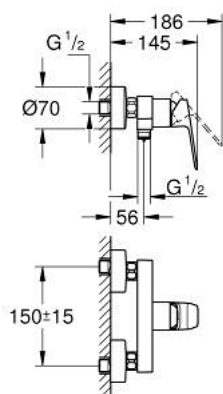

10 182 424 30 GROHE CUBEО СМЕСИТЕЛ ЗА ДУШ, ЕДНОРЪКОХВАТКОВ 1/2"

PRODUCT DESCRIPTION

- Colour: matte black
- Стенен монтаж
- Метална ръкохватка
- GROHE SilkMove - 35 mm керамичен картуш
- Регулатор на дебита
- С температурен ограничител
- Извод 1/2" с вграден възвратен клапан
- Защита от обратен поток
- S- Връзки
- Стенна розетка

10 182 424 30 GROHE CUBEО СМЕСИТЕЛ ЗА ДУШ, ЕДНОРЪКОХВАТКОВ 1/2"

SPARE PARTS, януари 2023 – now

- 1: lever (Spare part-nr. 1060212430)
- 2: cap (Spare part-nr. 1060222430)
- 3: Картуш (Spare part-nr. 46374000)
- 4: Винтова връзка 1/2" (Spare part-nr. 450442430)
- 5: Възвратен клапан (Spare part-nr. 42601000)
- 6: s-union (Spare part-nr. 1060232430)
- 6.1: Розетка (Spare part-nr. 106024243M)
- 7: Extension 3/4", 20 mm (Spare part-nr. 0713000M)*
- 8: Специален ключ (Spare part-nr. 19377000)*
- 9: Ключ (Spare part-nr. 19332000)*