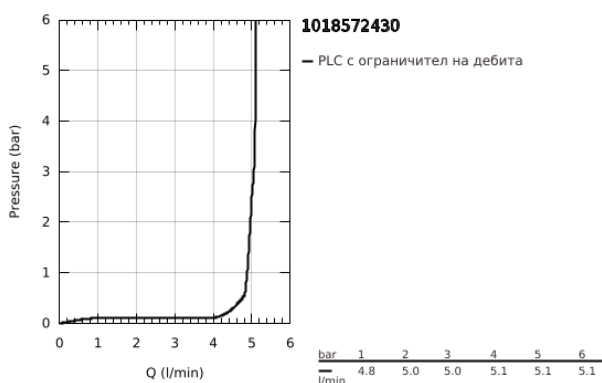

10 185 724 30 **DICE СМЕСИТЕЛ ЗА УМИВАЛНИК 1/2",
ЕДНОРЪКОХВАТКОВ, S-РАЗМЕР**

PRODUCT DESCRIPTION

- Colour: matte black
- Еднодупков монтаж
- Метална ръкохватка
- GROHE SilkMove 28 mm керамичен картуш
- Регулатор на дебита
- С температурен ограничител
- GROHE EcoJoy - технология за намаляване разхода на вода
- максимален дебит (при 3 bar): 5 l/min
- GROHE FastFixation монтаж
- с включен 3-в-1 инструмент за инсталация
- с пластмасов push-орен изпразнител 1 1/4"
- Меки връзки

10 185 724 30 DICE СМЕСИТЕЛ ЗА УМИВАЛНИК 1/2", ЕДНОРЪКОХВАТКОВ, S-РАЗМЕР

SPARE PARTS, януари 2023 – now

- 1: lever (Spare part-nr. 1060142430)
- 2: Капаче (Spare part-nr. 465812430)
- 3: Fitting ring (Spare part-nr. 07419000)
- 4: Картуш (Spare part-nr. 46580000)
- 5: Аератор (Spare part-nr. 481592430)
- 6: Cubeo Rosette (Spare part-nr. 1060152430)
- 7: Комплект за монтиране на болтове (Spare part-nr. 46645000)
- 8: Сифон с натискане (Spare part-nr. 658072430)
- 9: Ключ за монтаж (Spare part-nr. 19017000)*