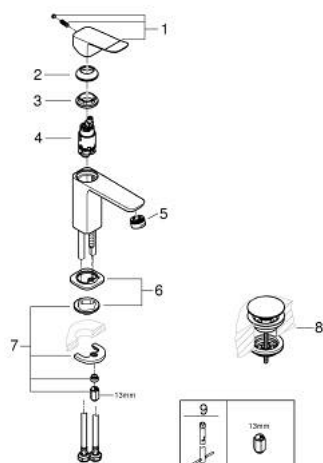

10 185 724 30 **DICE СМЕСИТЕЛ ЗА УМИВАЛНИК 1/2",
ЕДНОРЪКОХВАТКОВ, S-РАЗМЕР**

PRODUCT DESCRIPTION

- Colour: matte black
- Еднодупков монтаж
- Метална ръкохватка
- GROHE SilkMove 28 mm керамичен картуш
- Регулатор на дебита
- С температурен ограничител
- GROHE EcoJoy - технология за намаляване разхода на вода
- максимален дебит (при 3 bar): 5 l/min
- GROHE FastFixation монтаж
- с включен 3-в-1 инструмент за инсталация
- с пластмасов push-орен изпразнител 1 1/4"
- Меки връзки

10 185 724 30 DICE СМЕСИТЕЛ ЗА УМИВАЛНИК 1/2", ЕДНОРЪКОХВАТКОВ, S-РАЗМЕР

SPARE PARTS, януари 2023 – now

- 1: lever (Spare part-nr. 1060142430)
- 2: Капаче (Spare part-nr. 465812430)
- 3: Fitting ring (Spare part-nr. 07419000)
- 4: Картуш (Spare part-nr. 46580000)
- 5: Аератор (Spare part-nr. 481592430)
- 6: Cubeo Rosette (Spare part-nr. 1060152430)
- 7: Комплект за монтиране на болтове (Spare part-nr. 46645000)
- 8: Сифон с натискане (Spare part-nr. 658072430)
- 9: Ключ за монтаж (Spare part-nr. 19017000)*