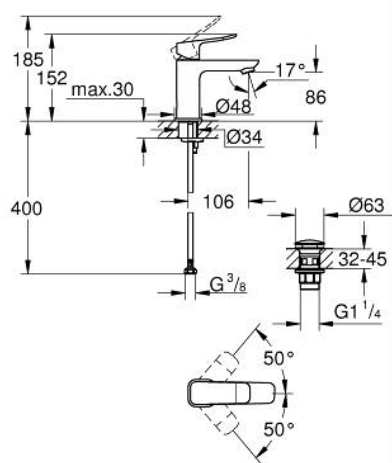

10 185 724 30 **DICE СМЕСИТЕЛ ЗА УМИВАЛНИК 1/2",
ЕДНОРЪКОХВАТКОВ, S-РАЗМЕР**

PRODUCT DESCRIPTION

- Colour: matte black
- Еднодупков монтаж
- Метална ръкохватка
- GROHE SilkMove 28 mm керамичен картуш
- Регулатор на дебита
- С температурен ограничител
- GROHE EcoJoy - технология за намаляване разхода на вода
- максимален дебит (при 3 bar): 5 l/min
- GROHE FastFixation монтаж
- с включен 3-в-1 инструмент за инсталация
- с пластмасов push-орен изпразнител 1 1/4"
- Меки връзки

10 185 724 30 DICE СМЕСИТЕЛ ЗА УМИВАЛНИК 1/2", ЕДНОРЪКОХВАТКОВ, S-РАЗМЕР

SPARE PARTS, януари 2023 – now

- 1: lever (Spare part-nr. 1060142430)
- 2: Капаче (Spare part-nr. 465812430)
- 3: Fitting ring (Spare part-nr. 07419000)
- 4: Картуш (Spare part-nr. 46580000)
- 5: Аератор (Spare part-nr. 481592430)
- 6: Cubeo Rosette (Spare part-nr. 1060152430)
- 7: Комплект за монтиране на болтове (Spare part-nr. 46645000)
- 8: Сифон с натискане (Spare part-nr. 658072430)
- 9: Ключ за монтаж (Spare part-nr. 19017000)*