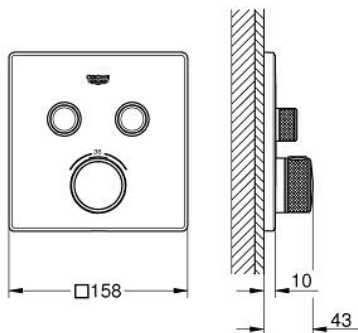

10 216 6KF 00 GROHTHERM SMARTCONTROL ТЕРМОСТАТ ЗА ВГРАЖДАНЕ ЗА ВАНА/ДУШ

PRODUCT DESCRIPTION

- Colour: phantom black
- Външна част към тяло за вграждане GROHE Rapido SmartBox (35 600/35 604)
- Поставяне на металната розетка с GROHE FastFixation
- Технология SmartControl натиснете бутона ON-OFF и завъртете, за да регулирате дебита
- Сменяеми символи на копчетата

- GROHE TurboStat - компактен картуш с въсъчен термоелемент
- GROHE ProGrip с набраздена повърхност
- GROHE SafeStop 38°C
- включен GROHE SafeStop Plus температурен ограничител до 43°C / 46°C
- Вграден възвратен клапан и цедка
- Различните изводи могат да се използват едновременно
- without roughing-in set 35 600/35 604 (please order separately)
- дебит:извод В = 24 l/minизвод С = 26 l/minизвод В+С = 29 l/min