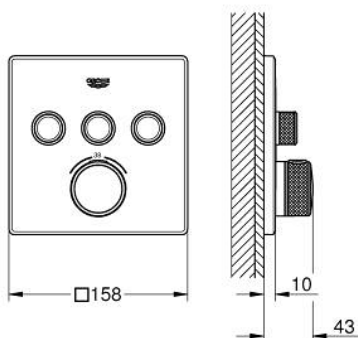

10 216 7KF 00 GROHTHERM SMARTCONTROL ТЕРМОСТАТ ЗА ВГРАЖДАНЕ С 3 ИЗВОДА.

PRODUCT DESCRIPTION

- Colour: phantom black
- Външна част към тяло за вграждане GROHE Rapido SmartBox (35 600/35 604)
- Поставяне на металната розетка с GROHE FastFixation
- Технология SmartControl натиснете бутона ON-OFF и завъртете, за да регулирате дебита
- Сменяеми символи на копчетата
- GROHE TurboStat - компактен картуш с восьмичен термоелемент
- GROHE ProGrip с набраздена повърхност
- GROHE SafeStop 38°C
- включен GROHE SafeStop Plus температурен ограничител до 43°C / 46°C
- Вграден възвратен клапан и цедка
- Различните изводи могат да се използват едновременно
- without roughing-in set 35 600/35 604 (please order separately)
- Дебит: извод А = 23 l/min, извод В = 27 l/min, извод С = 23 l/min извод А + В = 33 l/min, извод А + В + С = 36 l/min

10 216 7KF 00 GROHTHERM SMARTCONTROL ТЕРМОСТАТ ЗА ВГРАЖДАНЕ С 3 ИЗВОДА.

SPARE PARTS, февруари 2023 – now

- 1: Mounting plate (Spare part-nr. 48362000)
- 2: Temperature control handle (Spare part-nr. 49029KF0)
- 2.1: Каначе (Spare part-nr. 101503KF00)
- 2.2: handle adaptor (Spare part-nr. 1015059990)
- 3: Розетка (Spare part-nr. 49042KF0)
- 4: Push button (Spare part-nr. 48361KF0)
- 4.1: pushbutton (Spare part-nr. 140772430)
- 5: Картуш (Spare part-nr. 48359000)
- 5.1: Шпиндел (Spare part-nr. 49088000)
- 6: Термoeлемент 3/4" (Spare part-nr. 49028000)
- 7: Възвратни клапи (Spare part-nr. 47979000)
- 8: Уплътнение (Spare part-nr. 48360000)
- 9: Ключ (Spare part-nr. 49059000)*
- 10: GROHE TurboStat картуш 3/4" (Spare part-nr. 49003000)*
- 11: Спирателен клапан (Spare part-nr. 1405300M)*
- 12: Универсален комплект за Smartcontrol термостатен смесител (Spare part-nr. 14048000)*