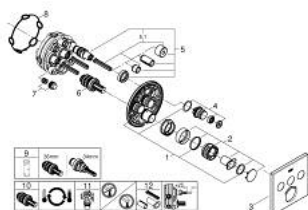

10 216 7KF 00 GROHTHERM SMARTCONTROL ТЕРМОСТАТ ЗА ВГРАЖДАНЕ С 3 ИЗВОДА.

PRODUCT DESCRIPTION

- Colour: phantom black
- Външна част към тяло за вграждане GROHE Rapido SmartBox (35 600/35 604)
- Поставяне на металната розетка с GROHE FastFixation
- Технология SmartControl натиснете бутона ON-OFF и завъртете, за да регулирате дебита
- Сменяеми символи на копчетата
- GROHE TurboStat - компактен картуш с восьмичен термоелемент
- GROHE ProGrip с набраздена повърхност
- GROHE SafeStop 38°C
- включен GROHE SafeStop Plus температурен ограничител до 43°C / 46°C
- Вграден възвратен клапан и цедка
- Различните изводи могат да се използват едновременно
- without roughing-in set 35 600/35 604 (please order separately)
- Дебит: извод А = 23 l/min, извод В = 27 l/min, извод С = 23 l/min извод А + В = 33 l/min, извод А + В + С = 36 l/min

10 216 7KF 00 GROHTHERM SMARTCONTROL ТЕРМОСТАТ ЗА ВГРАЖДАНЕ С 3 ИЗВОДА.

SPARE PARTS, февруари 2023 – now

- 1: Mounting plate (Spare part-nr. 48362000)
- 2: Temperature control handle (Spare part-nr. 49029KF0)
- 2.1: Каначе (Spare part-nr. 101503KF00)
- 2.2: handle adaptor (Spare part-nr. 1015059990)
- 3: Розетка (Spare part-nr. 49042KF0)
- 4: Push button (Spare part-nr. 48361KF0)
- 4.1: pushbutton (Spare part-nr. 140772430)
- 5: Картуш (Spare part-nr. 48359000)
- 5.1: Шпиндел (Spare part-nr. 49088000)
- 6: Термoeлемент 3/4" (Spare part-nr. 49028000)
- 7: Възвратни клапи (Spare part-nr. 47979000)
- 8: Уплътнение (Spare part-nr. 48360000)
- 9: Ключ (Spare part-nr. 49059000)*
- 10: GROHE TurboStat картуш 3/4" (Spare part-nr. 49003000)*
- 11: Спирателен клапан (Spare part-nr. 1405300M)*
- 12: Универсален комплект за Smartcontrol термостатен смесител (Spare part-nr. 14048000)*