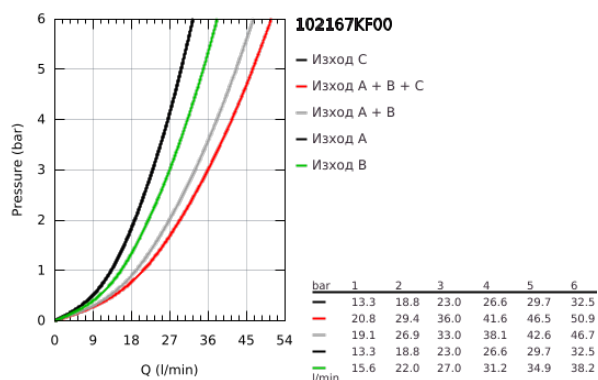

10 216 7KF 00 GROHTHERM SMARTCONTROL ТЕРМОСТАТ ЗА ВГРАЖДАНЕ С 3 ИЗВОДА.

PRODUCT DESCRIPTION

- Colour: phantom black
- Външна част към тяло за вграждане GROHE Rapido SmartBox (35 600/35 604)
- Поставяне на металната розетка с GROHE FastFixation
- Технология SmartControl натиснете бутона ON-OFF и завъртете, за да регулирате дебита
- Сменяеми символи на копчетата
- GROHE TurboStat - компактен картуш с восьмичен термоелемент
- GROHE ProGrip с набраздена повърхност
- GROHE SafeStop 38°C
- включен GROHE SafeStop Plus температурен ограничител до 43°C / 46°C
- Вграден възвратен клапан и цедка
- Различните изводи могат да се използват едновременно
- without roughing-in set 35 600/35 604 (please order separately)
- Дебит: извод А = 23 l/min, извод В = 27 l/min, извод С = 23 l/min извод А + В = 33 l/min, извод А + В + С = 36 l/min

10 216 7KF 00 GROHTHERM SMARTCONTROL ТЕРМОСТАТ ЗА ВГРАЖДАНЕ С 3 ИЗВОДА.

SPARE PARTS, февруари 2023 – now

- 1: Mounting plate (Spare part-nr. 48362000)
- 2: Temperature control handle (Spare part-nr. 49029KF0)
- 2.1: Каначе (Spare part-nr. 101503KF00)
- 2.2: handle adaptor (Spare part-nr. 1015059990)
- 3: Розетка (Spare part-nr. 49042KF0)
- 4: Push button (Spare part-nr. 48361KF0)
- 4.1: pushbutton (Spare part-nr. 140772430)
- 5: Картуш (Spare part-nr. 48359000)
- 5.1: Шпиндел (Spare part-nr. 49088000)
- 6: Термoeлемент 3/4" (Spare part-nr. 49028000)
- 7: Възвратни клапи (Spare part-nr. 47979000)
- 8: Уплътнение (Spare part-nr. 48360000)
- 9: Ключ (Spare part-nr. 49059000)*
- 10: GROHE TurboStat картуш 3/4" (Spare part-nr. 49003000)*
- 11: Спирателен клапан (Spare part-nr. 1405300M)*
- 12: Универсален комплект за Smartcontrol термостатен смесител (Spare part-nr. 14048000)*