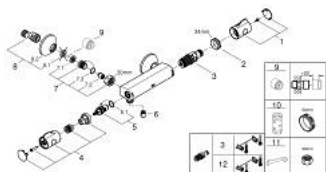

## 10 220 224 30 GROHTHERM 800 ТЕРМОСТАТЕН СМЕСИТЕЛ ЗА ДУШ, 1/2"

### PRODUCT DESCRIPTION

- Colour: matte black
- Стенен монтаж
- GROHE SafeStop 38°C
- включен GROHE SafeStop Plus температурен ограничител до 43°C
- GROHE TurboStat - компактен картуш с восьмичен термоелемент
- Интегриран спирателен вентил засмесена вода
- GROHE EcoButton
- Керамична глава 1/2", 180°
- Извод за душ, 1/2"
- Филтърна цедка
- Вграден възвратен клапан
- Защита от обратен поток
- S- Връзки
- Метална розетка

### SPARE PARTS, февруари 2023 – now

- 1: GRT 800 temperature control handle (Spare part-nr. 479812430)
- 2: Fitting ring (Spare part-nr. 47743000)
- 3: Термoeлемент 1/2" (Spare part-nr. 47439000)
- 4: GRT 800 shut-off handle (Spare part-nr. 479802430)
- 5: Керамична глава 1/2" (Spare part-nr. 45346000)
- 5.1: O-ring  $\varnothing$  18.2 x  $\varnothing$  1.7 (Spare part-nr. 0392400M)
- 6: Възвратен клапан (Spare part-nr. 08565000)
- 7: Възвратен клапан (Spare part-nr. 471892430)
- 7.1: Филтър (Spare part-nr. 0726400M)
- 7.2: Възвратен клапан (Spare part-nr. 08565000)
- 7.3: O-ring  $\varnothing$  17 x  $\varnothing$  2 (Spare part-nr. 0305500M)
- 8: S- Връзка (Spare part-nr. 120752430)
- 8.1: Уплътнение (Spare part-nr. 0138600M)
- 8.2: Розетка (Spare part-nr. 02210243M)
- 9: Extension 3/4", 20 mm (Spare part-nr. 0713000M)\*
- 10: Ключ (Spare part-nr. 19332000)\*
- 11: Специален ключ (Spare part-nr. 19377000)\*
- 12: GROHE TurboStat картуш 1/2" (Spare part-nr. 47175000)\*