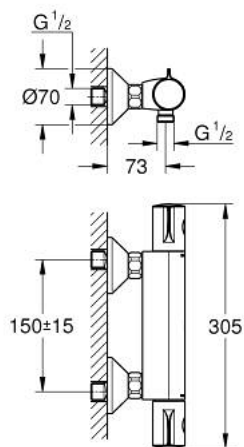

## 10 220 224 30 GROHTHERM 800 ТЕРМОСТАТЕН СМЕСИТЕЛ ЗА ДУШ, 1/2"

### PRODUCT DESCRIPTION

- Colour: matte black
- Стенен монтаж
- GROHE SafeStop 38°C
- включен GROHE SafeStop Plus температурен ограничител до 43°C
- GROHE TurboStat - компактен картуш с восьмичен термоелемент
- Интегриран спирателен вентил засмесена вода
- GROHE EcoButton
- Керамична глава 1/2", 180°
- Извод за душ, 1/2"
- Филтърна цедка
- Вграден възвратен клапан
- Защита от обратен поток
- S- Връзки
- Метална розетка

### SPARE PARTS, февруари 2023 – now

- 1: GRT 800 temperature control handle (Spare part-nr. 479812430)
- 2: Fitting ring (Spare part-nr. 47743000)
- 3: Термoeлемент 1/2" (Spare part-nr. 47439000)
- 4: GRT 800 shut-off handle (Spare part-nr. 479802430)
- 5: Керамична глава 1/2" (Spare part-nr. 45346000)
- 5.1: O-ring  $\varnothing$  18.2 x  $\varnothing$  1.7 (Spare part-nr. 0392400M)
- 6: Възвратен клапан (Spare part-nr. 08565000)
- 7: Възвратен клапан (Spare part-nr. 471892430)
- 7.1: Филтър (Spare part-nr. 0726400M)
- 7.2: Възвратен клапан (Spare part-nr. 08565000)
- 7.3: O-ring  $\varnothing$  17 x  $\varnothing$  2 (Spare part-nr. 0305500M)
- 8: S- Връзка (Spare part-nr. 120752430)
- 8.1: Уплътнение (Spare part-nr. 0138600M)
- 8.2: Розетка (Spare part-nr. 02210243M)
- 9: Extension 3/4", 20 mm (Spare part-nr. 0713000M)\*
- 10: Ключ (Spare part-nr. 19332000)\*
- 11: Специален ключ (Spare part-nr. 19377000)\*
- 12: GROHE TurboStat картуш 1/2" (Spare part-nr. 47175000)\*