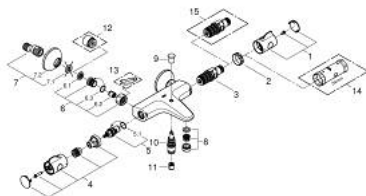

10 220 324 30 GROHTHERM 800 ТЕРМОСТАТЕН СМЕСИТЕЛ ЗА ВАНА/ДУШ, 1/2"

PRODUCT DESCRIPTION

- Colour: matte black
- Стенен монтаж
- GROHE SafeStop 38°C
- включен GROHE SafeStop Plus температурен ограничител до 43°C
- GROHE TurboStat - компактен картуш с восьъчен термоелемент
- Интегриран спирателен вентил засмесена вода
- Автоматичен превключвател за вана/душ
- GROHE EcoButton
- Керамична глава ½", 180°
- Извод за душ, 1/2"
- Аератор
- Вграден възвратен клапан
- Филтърна цедка
- Защита от обратен поток
- S- Връзки
- Метална розетка

10 220 324 30 GROHTHERM 800 ТЕРМОСТАТЕН СМЕСИТЕЛ ЗА ВАНА/ДУШ, 1/2"

SPARE PARTS, февруари 2023 – now

- 1: GRT 800 temperature control handle (Spare part-nr. 479812430)
- 2: Fitting ring (Spare part-nr. 47743000)
- 3: Термoeлемент 1/2" (Spare part-nr. 47439000)
- 4: GRT 800 shut-off handle (Spare part-nr. 479802430)
- 5: Керамична глава 1/2" (Spare part-nr. 45346000)
- 5.1: O-ring \varnothing 18.2 x \varnothing 1.7 (Spare part-nr. 0392400M)
- 6: Възвратен клапан (Spare part-nr. 471892430)
- 6.1: Филтър (Spare part-nr. 0726400M)
- 6.2: Възвратен клапан (Spare part-nr. 08565000)
- 6.3: O-ring \varnothing 17 x \varnothing 2 (Spare part-nr. 0305500M)
- 7: S- Връзка (Spare part-nr. 120752430)
- 7.1: Уплътнение (Spare part-nr. 0138600M)
- 7.2: Розетка (Spare part-nr. 02210243M)
- 8: flow control (Spare part-nr. 139522430)
- 9: Външна част на превключвател (Spare part-nr. 656482430)
- 10: Превключвател (Spare part-nr. 656552430)
- 11: Възвратен клапан (Spare part-nr. 08565000)
- 12: Extension 3/4", 20 mm (Spare part-nr. 0713000M)*
- 13: Специален ключ (Spare part-nr. 19377000)*
- 14: Ключ (Spare part-nr. 19332000)*
- 15: GROHE TurboStat картуш 1/2" (Spare part-nr. 47175000)*