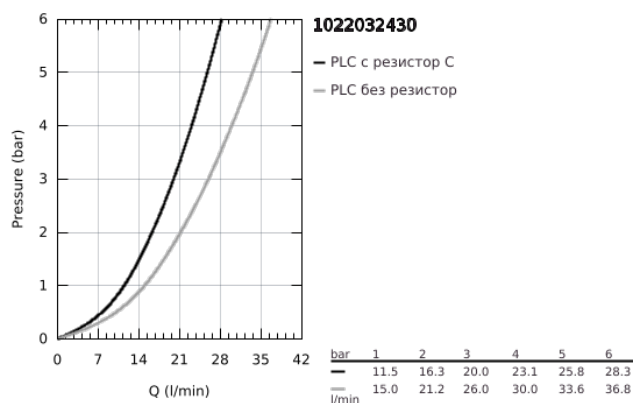

10 220 324 30 GROHTHERM 800 ТЕРМОСТАТЕН СМЕСИТЕЛ ЗА ВАНА/ДУШ, 1/2"

PRODUCT DESCRIPTION

- Colour: matte black
- Стенен монтаж
- GROHE SafeStop 38°C
- включен GROHE SafeStop Plus температурен ограничител до 43°C
- GROHE TurboStat - компактен картуш с восьъчен термоелемент
- Интегриран спирателен вентил засмесена вода
- Автоматичен превключвател за вана/душ
- GROHE EcoButton
- Керамична глава ½", 180°
- Извод за душ, 1/2"
- Аератор
- Вграден възвратен клапан
- Филтърна цедка
- Защита от обратен поток
- S- Връзки
- Метална розетка

10 220 324 30 GROHTHERM 800 ТЕРМОСТАТЕН СМЕСИТЕЛ ЗА ВАНА/ДУШ, 1/2"

SPARE PARTS, февруари 2023 – now

- 1: GRT 800 temperature control handle (Spare part-nr. 479812430)
- 2: Fitting ring (Spare part-nr. 47743000)
- 3: Термoeлемент 1/2" (Spare part-nr. 47439000)
- 4: GRT 800 shut-off handle (Spare part-nr. 479802430)
- 5: Керамична глава 1/2" (Spare part-nr. 45346000)
- 5.1: O-ring \varnothing 18.2 x \varnothing 1.7 (Spare part-nr. 0392400M)
- 6: Възвратен клапан (Spare part-nr. 471892430)
- 6.1: Филтър (Spare part-nr. 0726400M)
- 6.2: Възвратен клапан (Spare part-nr. 08565000)
- 6.3: O-ring \varnothing 17 x \varnothing 2 (Spare part-nr. 0305500M)
- 7: S- Връзка (Spare part-nr. 120752430)
- 7.1: Уплътнение (Spare part-nr. 0138600M)
- 7.2: Розетка (Spare part-nr. 02210243M)
- 8: flow control (Spare part-nr. 139522430)
- 9: Външна част на превключвател (Spare part-nr. 656482430)
- 10: Превключвател (Spare part-nr. 656552430)
- 11: Възвратен клапан (Spare part-nr. 08565000)
- 12: Extension 3/4", 20 mm (Spare part-nr. 0713000M)*
- 13: Специален ключ (Spare part-nr. 19377000)*
- 14: Ключ (Spare part-nr. 19332000)*
- 15: GROHE TurboStat картуш 1/2" (Spare part-nr. 47175000)*