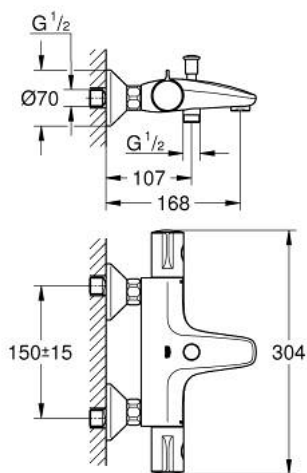

10 220 324 30 GROHTHERM 800 ТЕРМОСТАТЕН СМЕСИТЕЛ ЗА ВАНА/ДУШ, 1/2"

PRODUCT DESCRIPTION

- Colour: matte black
- Стенен монтаж
- GROHE SafeStop 38°C
- включен GROHE SafeStop Plus температурен ограничител до 43°C
- GROHE TurboStat - компактен картуш с восьъчен термоелемент
- Интегриран спирателен вентил засмесена вода
- Автоматичен превключвател за вана/душ
- GROHE EcoButton
- Керамична глава ½", 180°
- Извод за душ, 1/2"
- Аератор
- Вграден възвратен клапан
- Филтърна цедка
- Защита от обратен поток
- S- Връзки
- Метална розетка

10 220 324 30 GROHTHERM 800 ТЕРМОСТАТЕН СМЕСИТЕЛ ЗА ВАНА/ДУШ, 1/2"

SPARE PARTS, февруари 2023 – now

- 1: GRT 800 temperature control handle (Spare part-nr. 479812430)
- 2: Fitting ring (Spare part-nr. 47743000)
- 3: Термoeлемент 1/2" (Spare part-nr. 47439000)
- 4: GRT 800 shut-off handle (Spare part-nr. 479802430)
- 5: Керамична глава 1/2" (Spare part-nr. 45346000)
- 5.1: O-ring \varnothing 18.2 x \varnothing 1.7 (Spare part-nr. 0392400M)
- 6: Възвратен клапан (Spare part-nr. 471892430)
- 6.1: Филтър (Spare part-nr. 0726400M)
- 6.2: Възвратен клапан (Spare part-nr. 08565000)
- 6.3: O-ring \varnothing 17 x \varnothing 2 (Spare part-nr. 0305500M)
- 7: S- Връзка (Spare part-nr. 120752430)
- 7.1: Уплътнение (Spare part-nr. 0138600M)
- 7.2: Розетка (Spare part-nr. 02210243M)
- 8: flow control (Spare part-nr. 139522430)
- 9: Външна част на превключвател (Spare part-nr. 656482430)
- 10: Превключвател (Spare part-nr. 656552430)
- 11: Възвратен клапан (Spare part-nr. 08565000)
- 12: Extension 3/4", 20 mm (Spare part-nr. 0713000M)*
- 13: Специален ключ (Spare part-nr. 19377000)*
- 14: Ключ (Spare part-nr. 19332000)*
- 15: GROHE TurboStat картуш 1/2" (Spare part-nr. 47175000)*