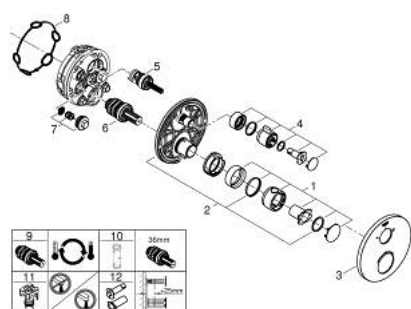

10 220 824 30 GROHTHERM ТЕРМОСТАТЕН СМЕСИТЕЛ ЗА ДУШ С 2 ИЗХОДА И ВГРАДЕН ПРЕВКЛЮЧВАТЕЛ

PRODUCT DESCRIPTION

- Colour: matte black
- Външна част към тяло за вграждане GROHE Rapido SmartBox (35 600/35 604)
- GROHE TurboStat - компактен картуш с восьмъчен термоелемент
- S-връзки с GROHE FastFixation
- GROHE SafeStop 38°C
- включен GROHE SafeStop Plus температурен ограничител до 43°C / 46°C
- GROHE AquaDimmer, вграден превключвател
- without roughing-in set 35 600/35 604 (please order separately)
- Дебит B = 27 l/min, C = 30 l/min
- професионална серия

10 220 824 30 GROHTHERM ТЕРМОСТАТЕН СМЕСИТЕЛ ЗА ДУШ С 2 ИЗХОДА И ВГРАДЕН ПРЕВКЛЮЧВАТЕЛ

SPARE PARTS, февруари 2023 – now

- 1: temperature control handle (Spare part-nr. 490822430)
 - 2: Mounting plate (Spare part-nr. 49080000)
 - 3: escutcheon (Spare part-nr. 490742430)
 - 4: shut-off handle (Spare part-nr. 490812430)
 - 5: Аквадимер (Spare part-nr. 49084000)
 - 6: Термоелемент 3/4" (Spare part-nr. 49028000)
 - 7: Възвратен клапан (Spare part-nr. 49085000)
 - 8: Уплътнение (Spare part-nr. 48360000)
 - 9: GROHE TurboStat картуш 3/4" (Spare part-nr. 49003000)*
 - 10: Ключ (Spare part-nr. 49059000)*
 - 11: Спирателен клапан (Spare part-nr. 1405300M)*
 - 12: Универсален удължаващ комплект за 2-ръкохваткови термотати, 25 mm (Spare part-nr. 14058000)*
- * Optional accessories