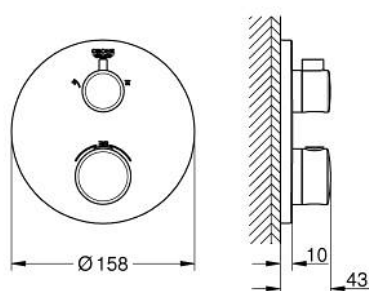

10 220 824 30 GROHTHERM ТЕРМОСТАТЕН СМЕСИТЕЛ ЗА ДУШ С 2 ИЗХОДА И ВГРАДЕН ПРЕВКЛЮЧВАТЕЛ

PRODUCT DESCRIPTION

- Colour: matte black
- Външна част към тяло за вграждане GROHE Rapido SmartBox (35 600/35 604)
- GROHE TurboStat - компактен картуш с восьмъчен термоелемент
- S-връзки с GROHE FastFixation
- GROHE SafeStop 38°C
- включен GROHE SafeStop Plus температурен ограничител до 43°C / 46°C
- GROHE AquaDimmer, вграден превключвател
- without roughing-in set 35 600/35 604 (please order separately)
- Дебит B = 27 l/min, C = 30 l/min
- професионална серия

10 220 824 30 GROHTHERM ТЕРМОСТАТЕН СМЕСИТЕЛ ЗА ДУШ С 2 ИЗХОДА И ВГРАДЕН ПРЕВКЛЮЧВАТЕЛ

SPARE PARTS, февруари 2023 – now

- 1: temperature control handle (Spare part-nr. 490822430)
 - 2: Mounting plate (Spare part-nr. 49080000)
 - 3: escutcheon (Spare part-nr. 490742430)
 - 4: shut-off handle (Spare part-nr. 490812430)
 - 5: Аквадимер (Spare part-nr. 49084000)
 - 6: Термоелемент 3/4" (Spare part-nr. 49028000)
 - 7: Възвратен клапан (Spare part-nr. 49085000)
 - 8: Уплътнение (Spare part-nr. 48360000)
 - 9: GROHE TurboStat картуш 3/4" (Spare part-nr. 49003000)*
 - 10: Ключ (Spare part-nr. 49059000)*
 - 11: Спирателен клапан (Spare part-nr. 1405300M)*
 - 12: Универсален удължаващ комплект за 2-ръкохваткови термотати, 25 mm (Spare part-nr. 14058000)*
- * Optional accessories