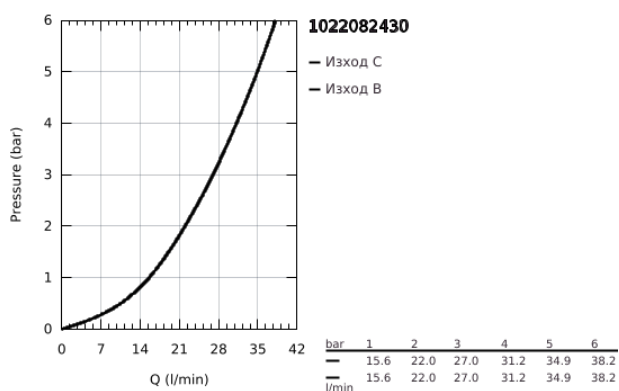

10 220 824 30 GROHTHERM ТЕРМОСТАТЕН СМЕСИТЕЛ ЗА ДУШ С 2 ИЗХОДА И ВГРАДЕН ПРЕВКЛЮЧВАТЕЛ

PRODUCT DESCRIPTION

- Colour: matte black
- Външна част към тяло за вграждане GROHE Rapido SmartBox (35 600/35 604)
- GROHE TurboStat - компактен картуш с восьмъчен термоелемент
- S-връзки с GROHE FastFixation
- GROHE SafeStop 38°C
- включен GROHE SafeStop Plus температурен ограничител до 43°C / 46°C
- GROHE AquaDimmer, вграден превключвател
- without roughing-in set 35 600/35 604 (please order separately)
- Дебит B = 27 l/min, C = 30 l/min
- професионална серия

10 220 824 30 GROHTHERM ТЕРМОСТАТЕН СМЕСИТЕЛ ЗА ДУШ С 2 ИЗХОДА И ВГРАДЕН ПРЕВКЛЮЧВАТЕЛ

SPARE PARTS, февруари 2023 – now

- 1: temperature control handle (Spare part-nr. 490822430)
 - 2: Mounting plate (Spare part-nr. 49080000)
 - 3: escutcheon (Spare part-nr. 490742430)
 - 4: shut-off handle (Spare part-nr. 490812430)
 - 5: Аквадимер (Spare part-nr. 49084000)
 - 6: Термоелемент 3/4" (Spare part-nr. 49028000)
 - 7: Възвратен клапан (Spare part-nr. 49085000)
 - 8: Уплътнение (Spare part-nr. 48360000)
 - 9: GROHE TurboStat картуш 3/4" (Spare part-nr. 49003000)*
 - 10: Ключ (Spare part-nr. 49059000)*
 - 11: Спирателен клапан (Spare part-nr. 1405300M)*
 - 12: Универсален удължаващ комплект за 2-ръкохваткови термотати, 25 mm (Spare part-nr. 14058000)*
- * Optional accessories