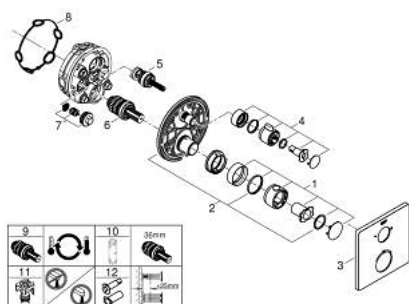

10 220 924 30 GROHTHERM ТЕРМОСТАТЕН СМЕСИТЕЛ ЗА ДУШ С 2 ИЗХОДА И ВГРАДЕН ПРЕВКЛЮЧВАТЕЛ

PRODUCT DESCRIPTION

- Colour: matte black
 - Външна част към тяло за вграждане GROHE Rapido SmartBox (35 600/35 604)
 - GROHE TurboStat - компактен картуш с восьмичен термоелемент
 - S-връзки с GROHE FastFixation
 - GROHE SafeStop 38°C
 - включен GROHE SafeStop Plus температурен ограничител до 43°C / 46°C
 - GROHE AquaDimmer, вграден превключвател
 - without roughing-in set 35 600/35 604 (please order separately)
 - Дебит B = 27 l/min, C = 30 l/min
- професионална серия

10 220 924 30 GROHTHERM ТЕРМОСТАТЕН СМЕСИТЕЛ ЗА ДУШ С 2 ИЗХОДА И ВГРАДЕН ПРЕВКЛЮЧВАТЕЛ

SPARE PARTS, февруари 2023 – now

- 1: temperature control handle (Spare part-nr. 490822430)
- 2: Mounting plate (Spare part-nr. 49080000)
- 3: escutcheon (Spare part-nr. 490782430)
- 4: shut-off handle (Spare part-nr. 490812430)
- 5: Аквадимер (Spare part-nr. 49084000)
- 6: Термоелемент 3/4" (Spare part-nr. 49028000)
- 7: Възвратен клапан (Spare part-nr. 49085000)
- 8: Уплътнение (Spare part-nr. 48360000)
- 9: GROHE TurboStat картуш 3/4" (Spare part-nr. 49003000)*
- 10: Ключ (Spare part-nr. 49059000)*
- 11: Спирателен клапан (Spare part-nr. 1405300M)*
- 12: Универсален удължаващ комплект за 2-ръкохваткови термотати, 25 mm (Spare part-nr. 14058000)*