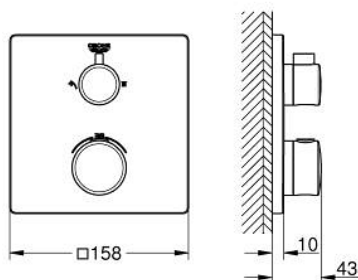

10 220 924 30 GROHTHERM ТЕРМОСТАТЕН СМЕСИТЕЛ ЗА ДУШ С 2 ИЗХОДА И ВГРАДЕН ПРЕВКЛЮЧВАТЕЛ

PRODUCT DESCRIPTION

- Colour: matte black
 - Външна част към тяло за вграждане GROHE Rapido SmartBox (35 600/35 604)
 - GROHE TurboStat - компактен картуш с восьмичен термоелемент
 - S-връзки с GROHE FastFixation
 - GROHE SafeStop 38°C
 - включен GROHE SafeStop Plus температурен ограничител до 43°C / 46°C
 - GROHE AquaDimmer, вграден превключвател
 - without roughing-in set 35 600/35 604 (please order separately)
 - Дебит B = 27 l/min, C = 30 l/min
- професионална серия

10 220 924 30 GROHTHERM ТЕРМОСТАТЕН СМЕСИТЕЛ ЗА ДУШ С 2 ИЗХОДА И ВГРАДЕН ПРЕВКЛЮЧВАТЕЛ

SPARE PARTS, февруари 2023 – now

- 1: temperature control handle (Spare part-nr. 490822430)
- 2: Mounting plate (Spare part-nr. 49080000)
- 3: escutcheon (Spare part-nr. 490782430)
- 4: shut-off handle (Spare part-nr. 490812430)
- 5: Аквадимер (Spare part-nr. 49084000)
- 6: Термоелемент 3/4" (Spare part-nr. 49028000)
- 7: Възвратен клапан (Spare part-nr. 49085000)
- 8: Уплътнение (Spare part-nr. 48360000)
- 9: GROHE TurboStat картуш 3/4" (Spare part-nr. 49003000)*
- 10: Ключ (Spare part-nr. 49059000)*
- 11: Спирателен клапан (Spare part-nr. 1405300M)*
- 12: Универсален удължаващ комплект за 2-ръкохваткови термотати, 25 mm (Spare part-nr. 14058000)*