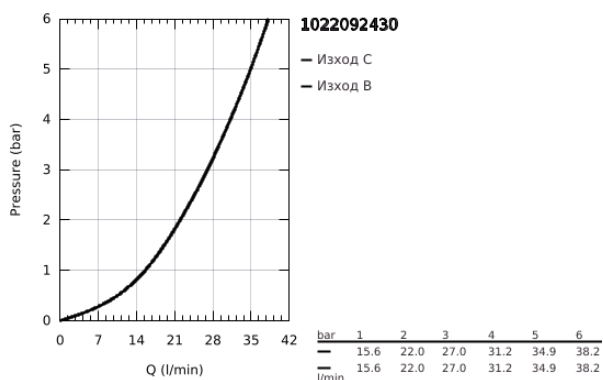

10 220 924 30 GROHTHERM ТЕРМОСТАТЕН СМЕСИТЕЛ ЗА ДУШ С 2 ИЗХОДА И ВГРАДЕН ПРЕВКЛЮЧВАТЕЛ

PRODUCT DESCRIPTION

- Colour: matte black
 - Външна част към тяло за вграждане GROHE Rapido SmartBox (35 600/35 604)
 - GROHE TurboStat - компактен картуш с восьмичен термоелемент
 - S-връзки с GROHE FastFixation
 - GROHE SafeStop 38°C
 - включен GROHE SafeStop Plus температурен ограничител до 43°C / 46°C
 - GROHE AquaDimmer, вграден превключвател
 - without roughing-in set 35 600/35 604 (please order separately)
 - Дебит B = 27 l/min, C = 30 l/min
- професионална серия

10 220 924 30 GROHTHERM ТЕРМОСТАТЕН СМЕСИТЕЛ ЗА ДУШ С 2 ИЗХОДА И ВГРАДЕН ПРЕВКЛЮЧВАТЕЛ

SPARE PARTS, февруари 2023 – now

- 1: temperature control handle (Spare part-nr. 490822430)
- 2: Mounting plate (Spare part-nr. 49080000)
- 3: escutcheon (Spare part-nr. 490782430)
- 4: shut-off handle (Spare part-nr. 490812430)
- 5: Аквадимер (Spare part-nr. 49084000)
- 6: Термоелемент 3/4" (Spare part-nr. 49028000)
- 7: Възвратен клапан (Spare part-nr. 49085000)
- 8: Уплътнение (Spare part-nr. 48360000)
- 9: GROHE TurboStat картуш 3/4" (Spare part-nr. 49003000)*
- 10: Ключ (Spare part-nr. 49059000)*
- 11: Спирателен клапан (Spare part-nr. 1405300M)*
- 12: Универсален удължаващ комплект за 2-ръкохваткови термотати, 25 mm (Spare part-nr. 14058000)*