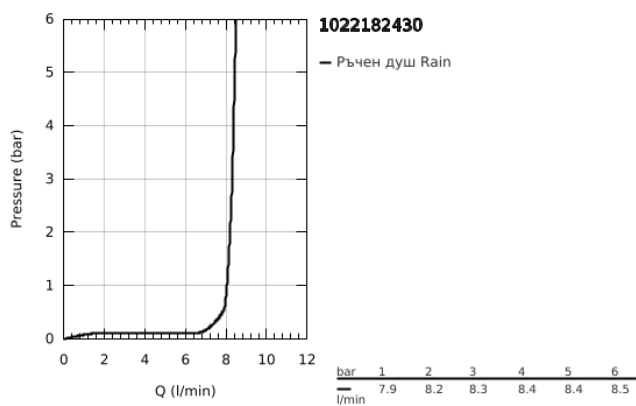

10 221 824 30 ТЕМПЕСТА 210 КОМПЛЕКТ ДУШ ГЛАВА 286 ММ

PRODUCT DESCRIPTION

- Colour: matte black
- Състои се от:
 - душ глава Tempesta 210
 - Струя Rain
 - максимален дебит (при 3 bar): 8.5 l/min
 - Рамо за душ Rainshower 286 mm
- GROHE EcoJoy - технология за намаляване разхода на вода
- GROHE DreamSpray перфектна струя
- GROHE SpeedClean - система против натрупване на варовик
- Inner WaterGuide - изолирано покритие
- подходящ за проточен бойлер

10 221 824 30 **TEMPESTA 210 КОМПЛЕКТ ДУШ ГЛАВА 286 MM**

SPARE PARTS, февруари 2023 – now

1: Уплътнение Ø18,5 x Ø12 x 2 (Spare part-nr. 0138900M)

2: Филтър (Spare part-nr. 48007000)

3: escutcheon (Spare part-nr. 117412430)