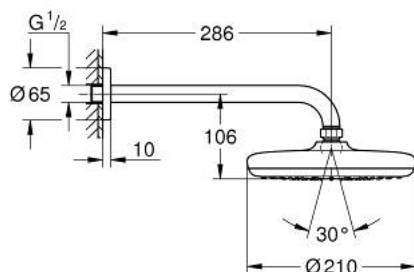

10 221 824 30 ТЕМПЕСТА 210 КОМПЛЕКТ ДУШ ГЛАВА 286 ММ

PRODUCT DESCRIPTION

- Colour: matte black
- Състои се от:
 - душ глава Tempesta 210
 - Струя Rain
 - максимален дебит (при 3 bar): 8.5 l/min
 - Рамо за душ Rainshower 286 mm
- GROHE EcoJoy - технология за намаляване разхода на вода
- GROHE DreamSpray перфектна струя
- GROHE SpeedClean - система против натрупване на варовик
- Inner WaterGuide - изолирано покритие
- подходящ за проточен бойлер

10 221 824 30 **TEMPESTA 210 КОМПЛЕКТ ДУШ ГЛАВА 286 MM**

SPARE PARTS, февруари 2023 – now

1: Уплътнение Ø18,5 x Ø12 x 2 (Spare part-nr. 0138900M)

2: Филтър (Spare part-nr. 48007000)

3: escutcheon (Spare part-nr. 117412430)