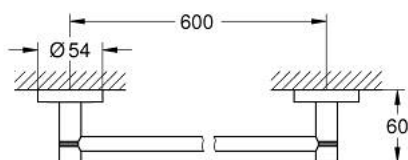

10 225 124 30 ESSENTIALS ПОСТАВКА ЗА ХАВЛИИ

PRODUCT DESCRIPTION

- Colour: matte black
- Материал: метал
- 654 mm (използваема дължина 600 mm)
- Скрито закрепване
- подходящ за монтаж с винтове (включва винтове и дюбели) или залепване (лепило 40 915 000 се продава отделно)
- holding force: max. 10 kg
- поддадената издръжливост е ориентировъчна и зависи от материала, на който се поставя